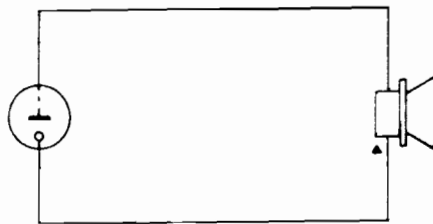

SERVICE NOTES

	 Watt	 Litres	 Ω	 mm	 f1 \longleftrightarrow f2 Hz
5410/00	10	4	8	270 x 270 x 97	70 - 16.000
5410/01	10	4	4	270 x 270 x 97	70 - 16.000

TRA 3616

LS	8 Ω (-/00)	4822 240 50027
LS	4 Ω (-/01)	4822 240 50052
plug		4822 264 30041