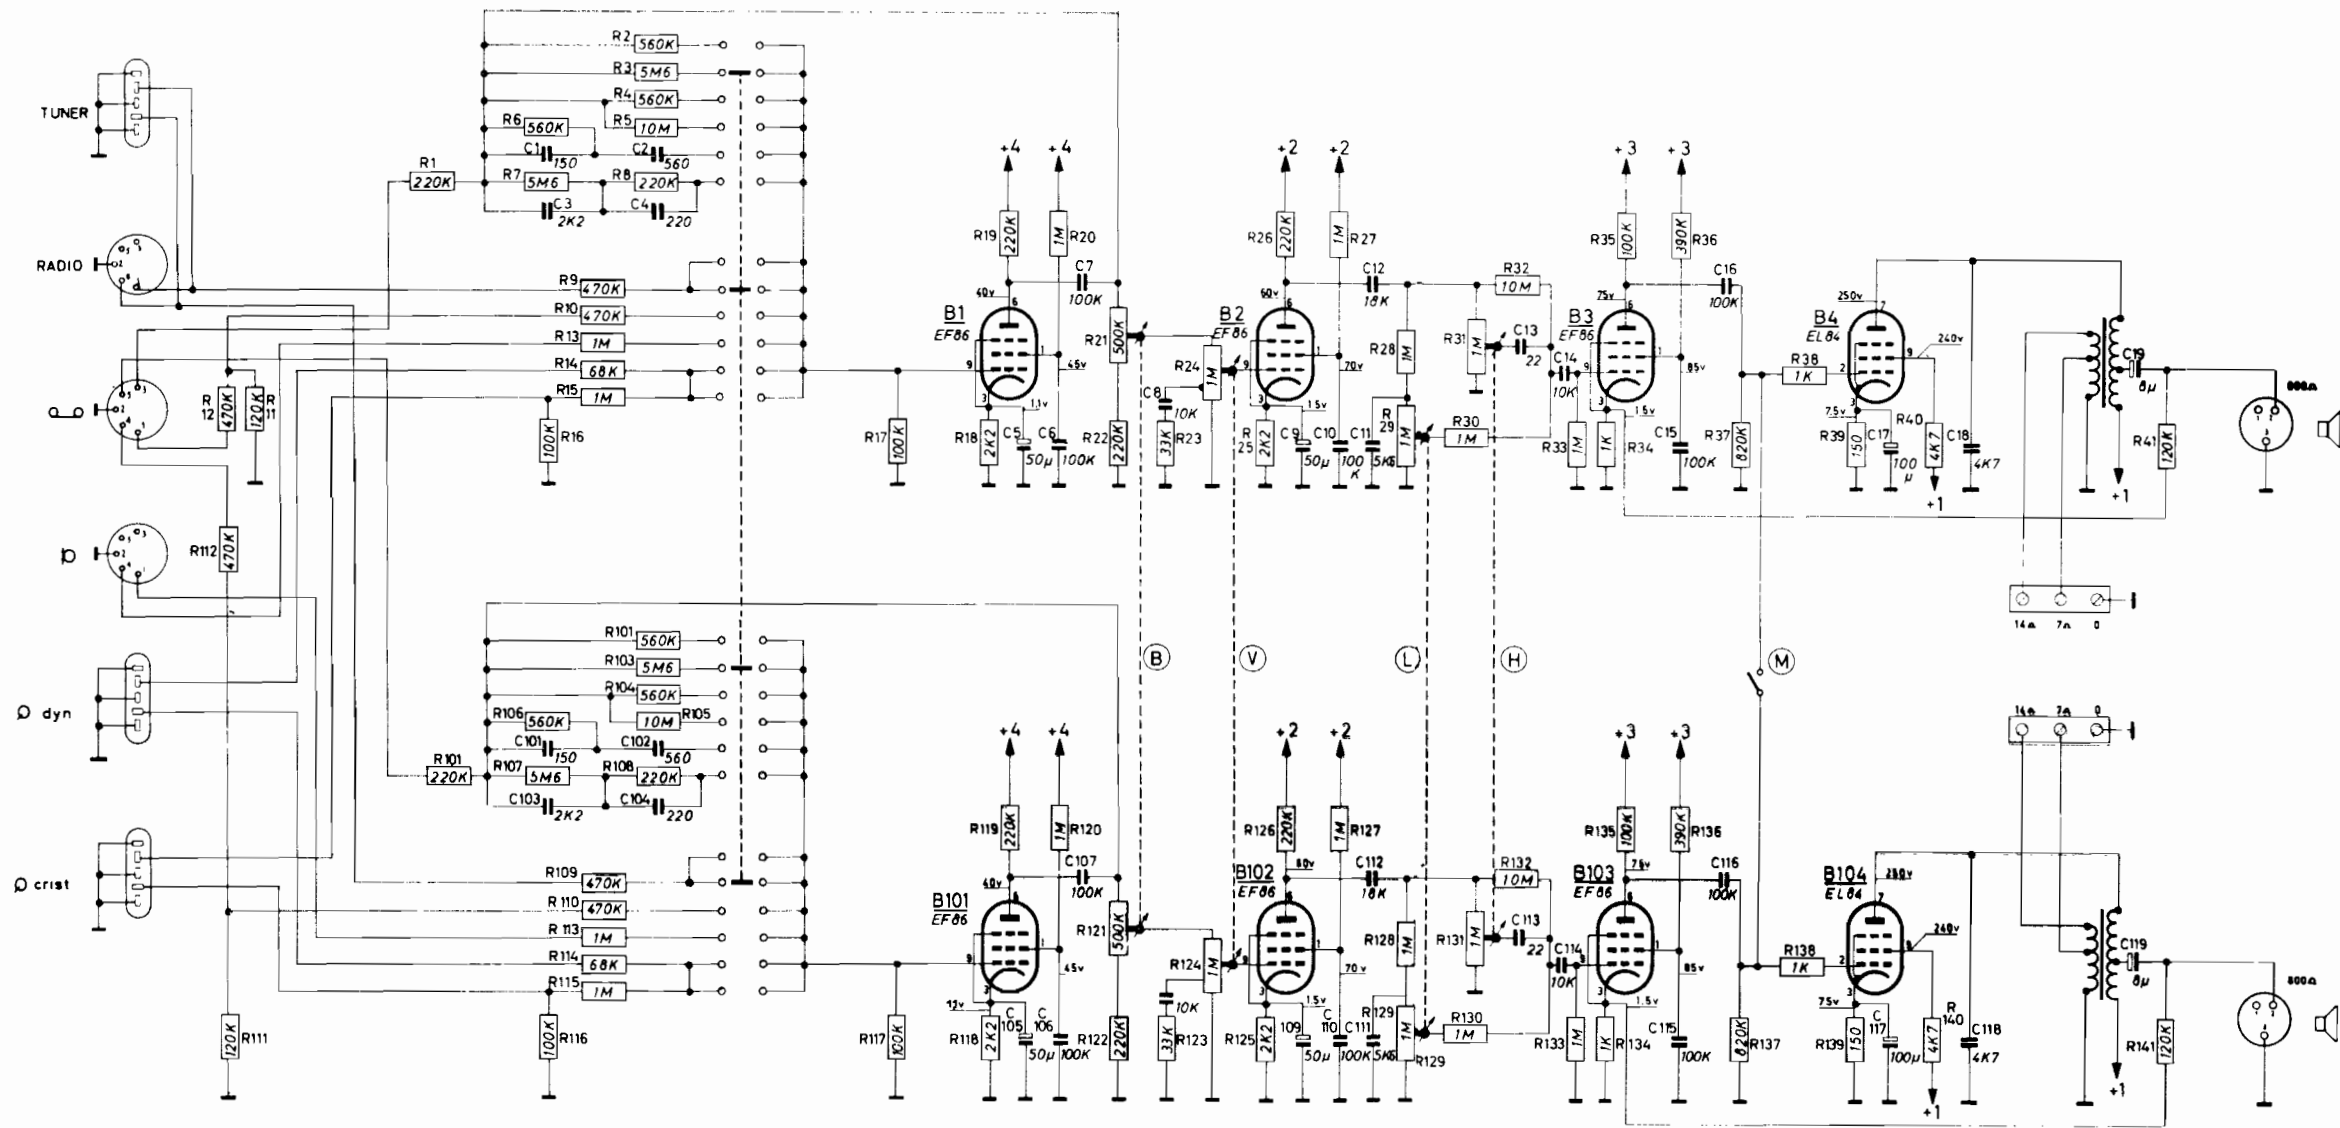

SERVICE NOTES

AMPLIFICATEUR STEREO STEREO VERSTERKER

SA 5901 A

E091CG/00B17	Potentiomètre d'aiguës (treble) Hoge tonen potentiometer	AC5409/50+50	Electrolytique H. T. 2x50 H. S. elektrolytische condensator 2x50
BO 2000	Transfo H. P. L. S. transfo	B11501	Porte-fusible Zekeringdrager
919/130mA	Transfo d'alimentation Voedingstransfo	B18511	Combinateur d'entrée Ingangschakelaar
AC5408/ 50+50+50	Electrolytique H. T. 3x50 H. S. elektrolytische condensator 3x50	B11500	Plaque de contacts H. P. -B. Imp. Aansluitplaat L. S. -L. Imp.
C433BR/P50	Electrolytique HT1x50 HS elektrolytische condensator 1x50		

LISTE DES PIECES

ONDERDELENLIJST

B13110	Boîtier Kast	A3.410.65	Fiche femelle tripolaire pour H. P. Driepolige vrouwelijke stekker voor L. S.
B18520	Cadran Frontplaat	979/F5x1	Fiche femelle plate 5 pôles I. E. C. Platte vrouwelijke 5 polige stekker I. E. C.
B18521	Bouton Knop	979/5x180	Fiche femelle ronde 5 pôles D. I. N. Ronde vrouwelijke 5 polige stekker D. I. N.
B16100	Grille d'aération Verluchtingsrooster	B18510	Combinateur mono-stéréo Mono-stereo schakelaar
B78100	Panneau arrière Achterpaneel	E091CG/30C82	Potentiomètre de balance Balans potentiometer
B52500	Interrupteur de réseau Netschakelaar	E091CG/00B17	Potentiomètre de volume Volume potentiometer
		E091CG/00B17	Potentiomètre de basses Lage tonen potentiometer

SA5900A