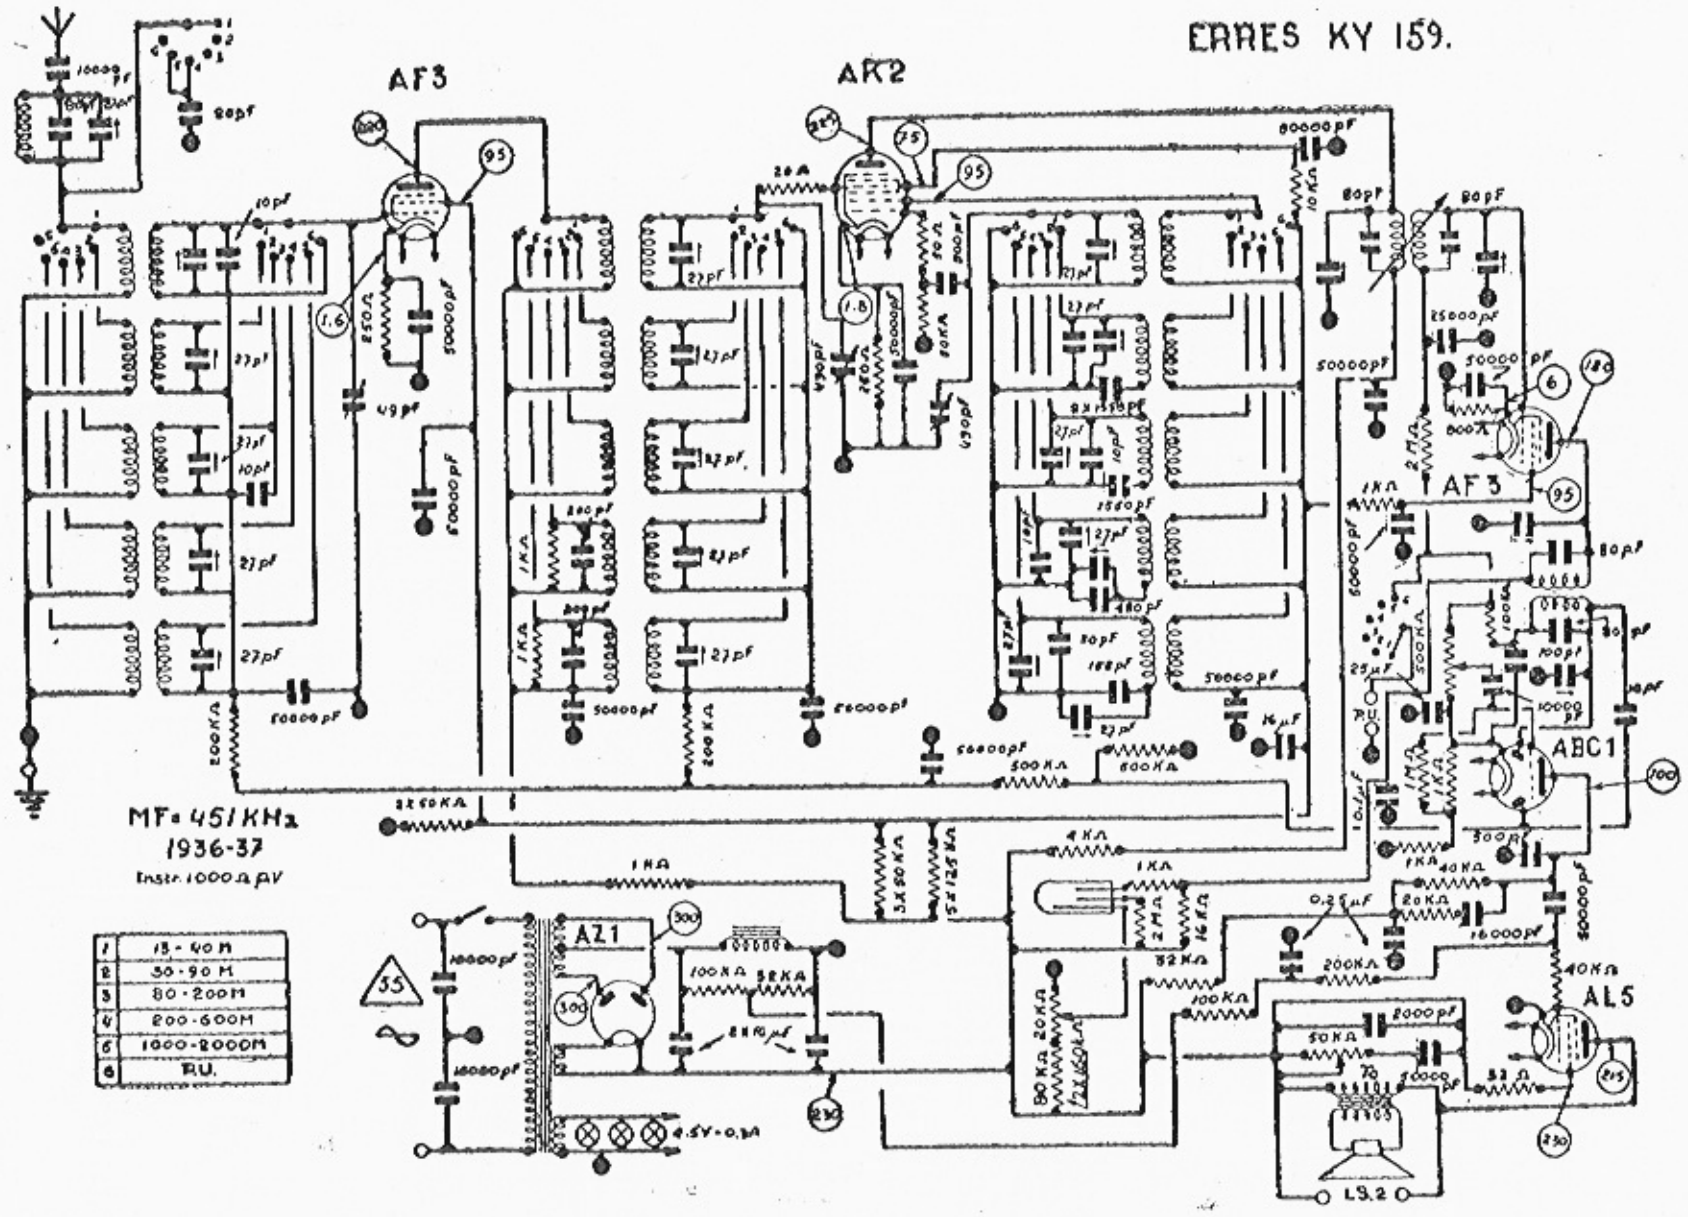

ERRES KY 159.

MF= 451 KHz
 1936-37
 Instr. 1000 a pV

1	15 - 40 M
2	50 - 90 M
3	80 - 200 M
4	200 - 600 M
5	1000 - 2000 M
6	R.U.