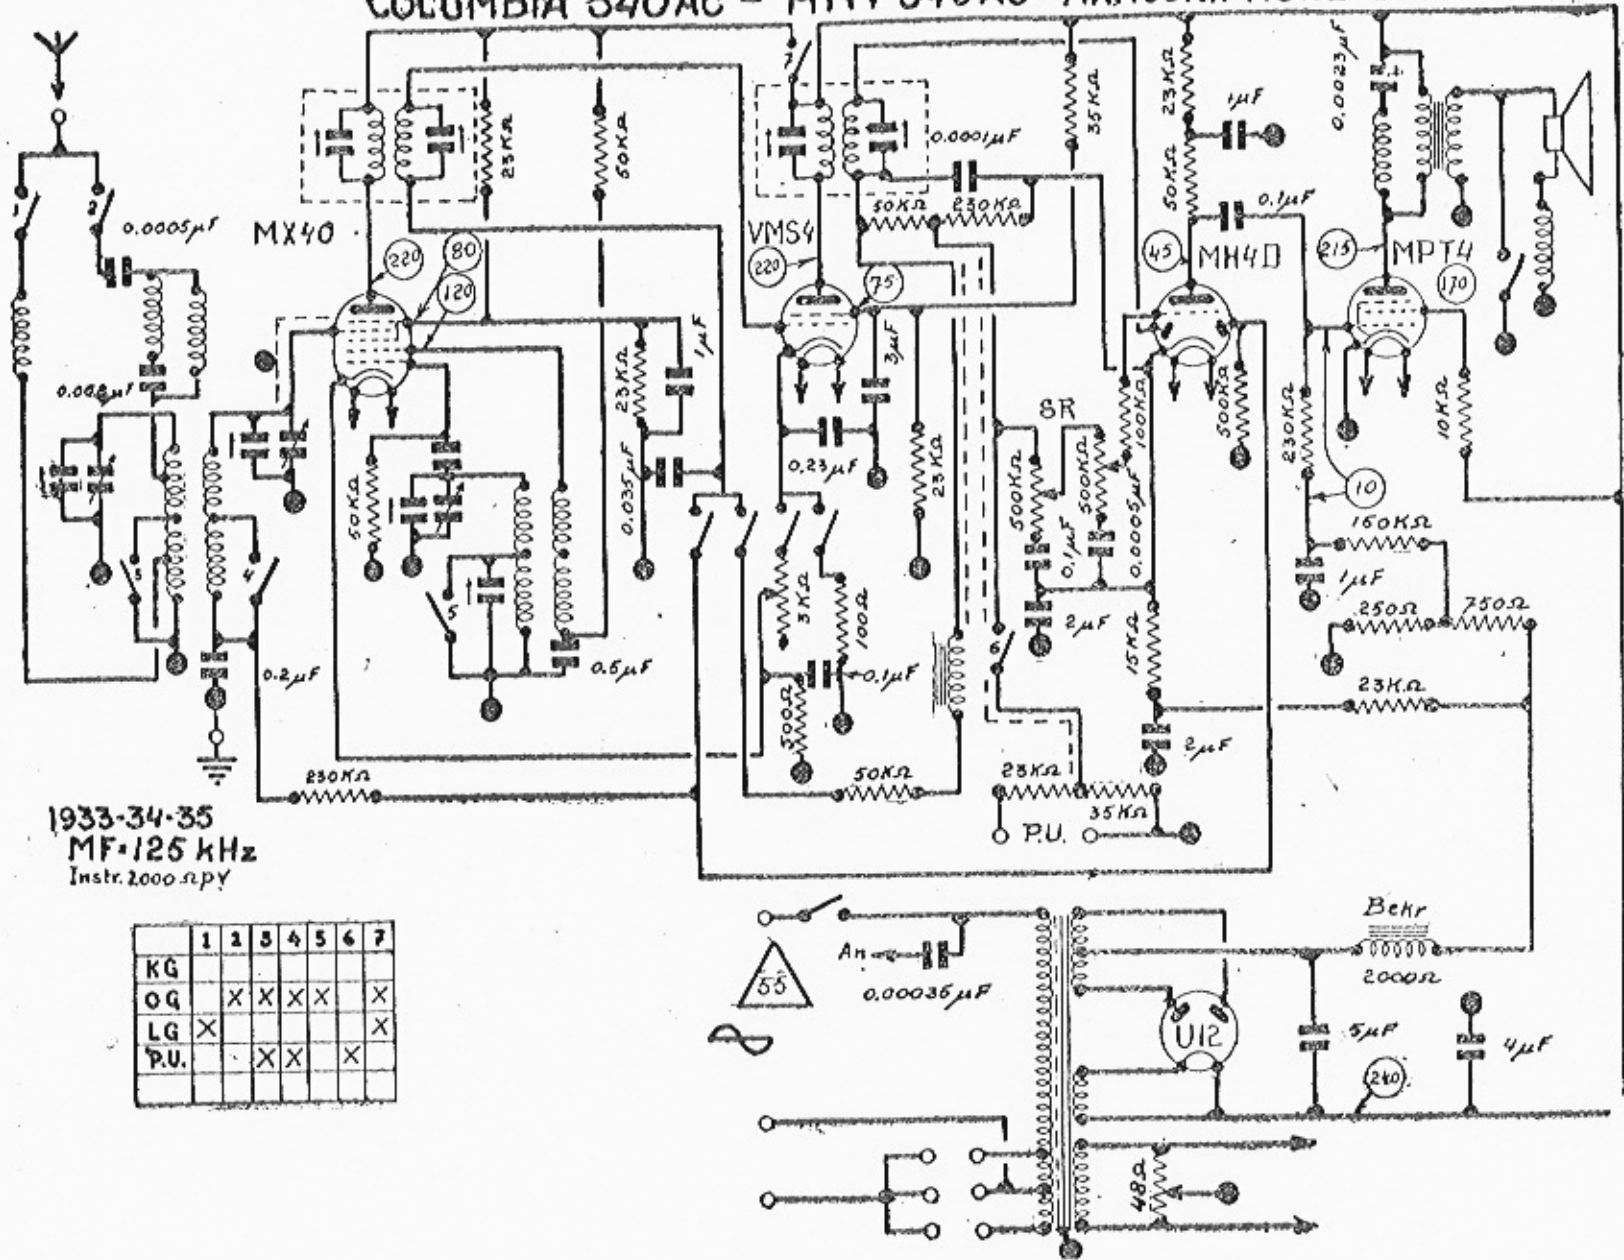

COLUMBIA 540 AC - HMV 540 AC - MARCONIPHONE 274 AC.

1933-34-35
 MF-125 kHz
 Instr. 2000 s.p.y

	1	2	3	4	5	6	7
KG							
OQ	X	X	X	X	X		X
LG	X						X
P.U.		X	X		X		