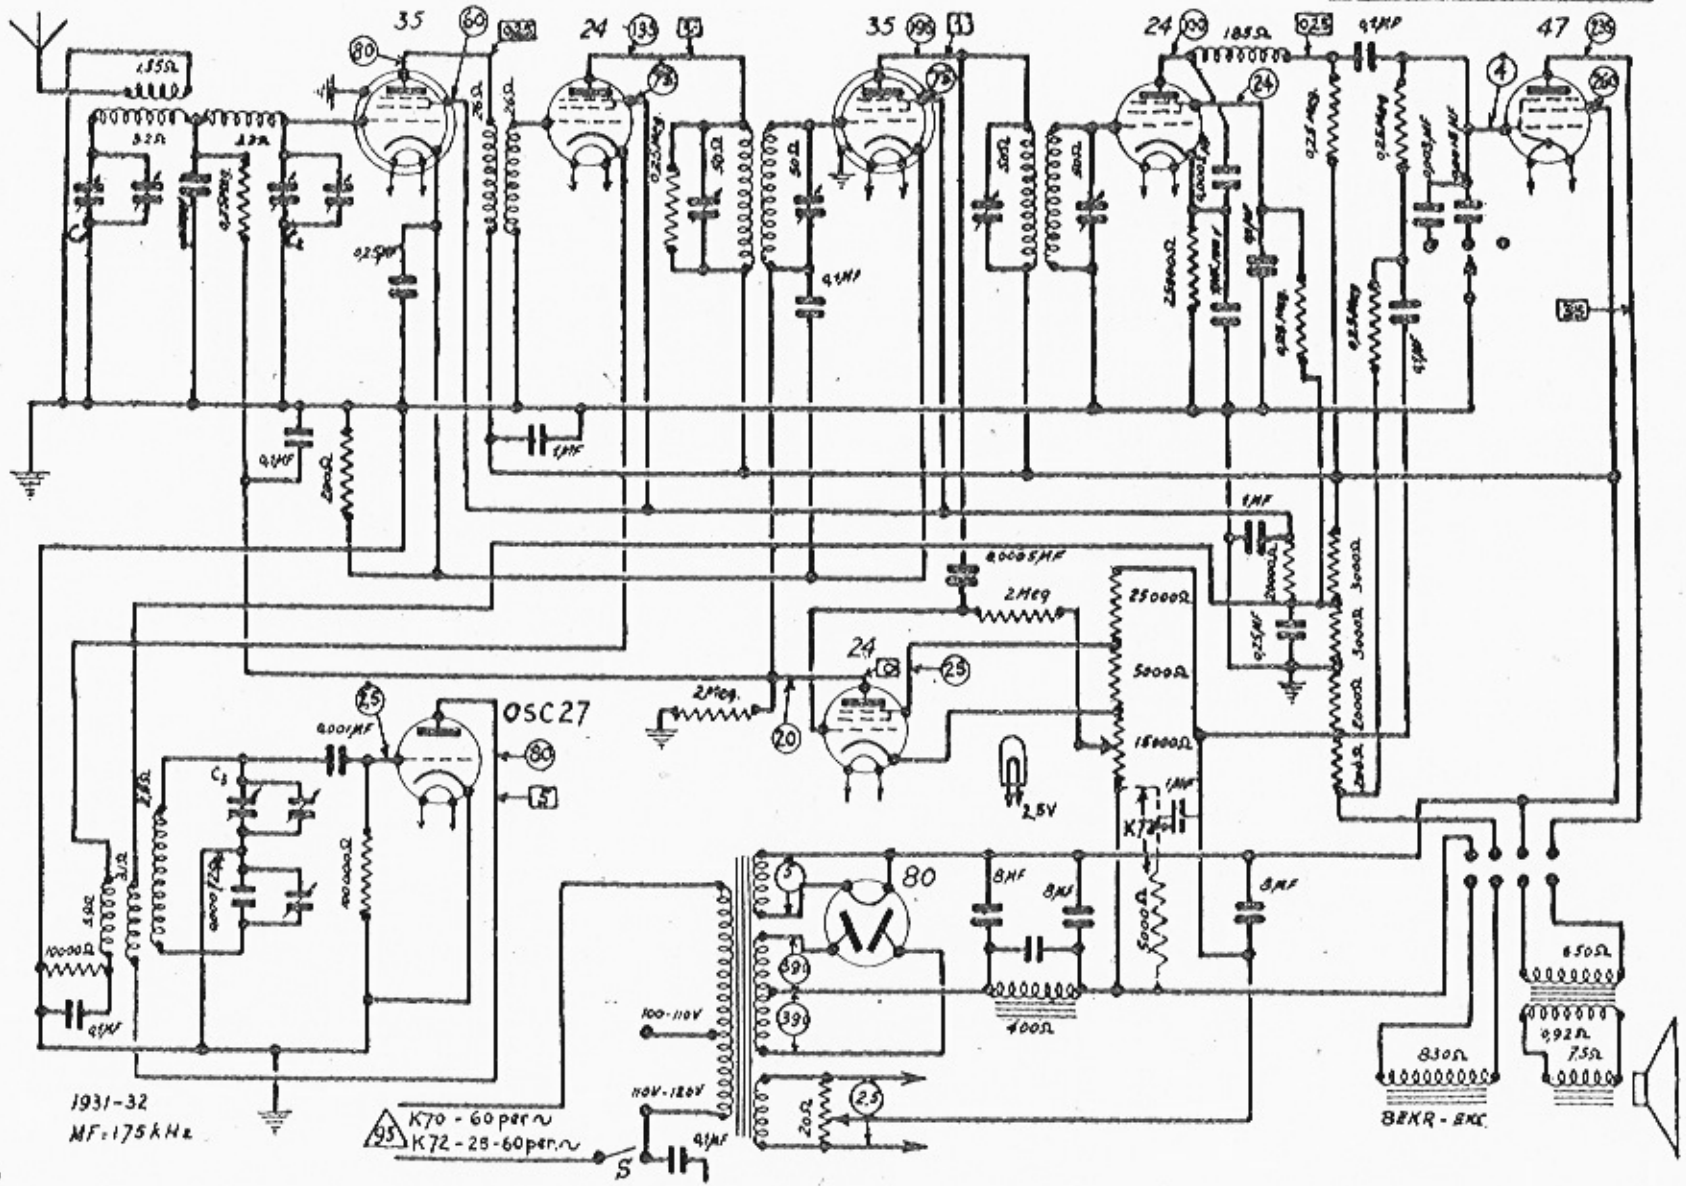

KOLSTER K-70-K72

127

1931-32
MF=175 kHz

△ K70 - 60 per ~
K72 - 28-60 per ~

BEKR - EKC