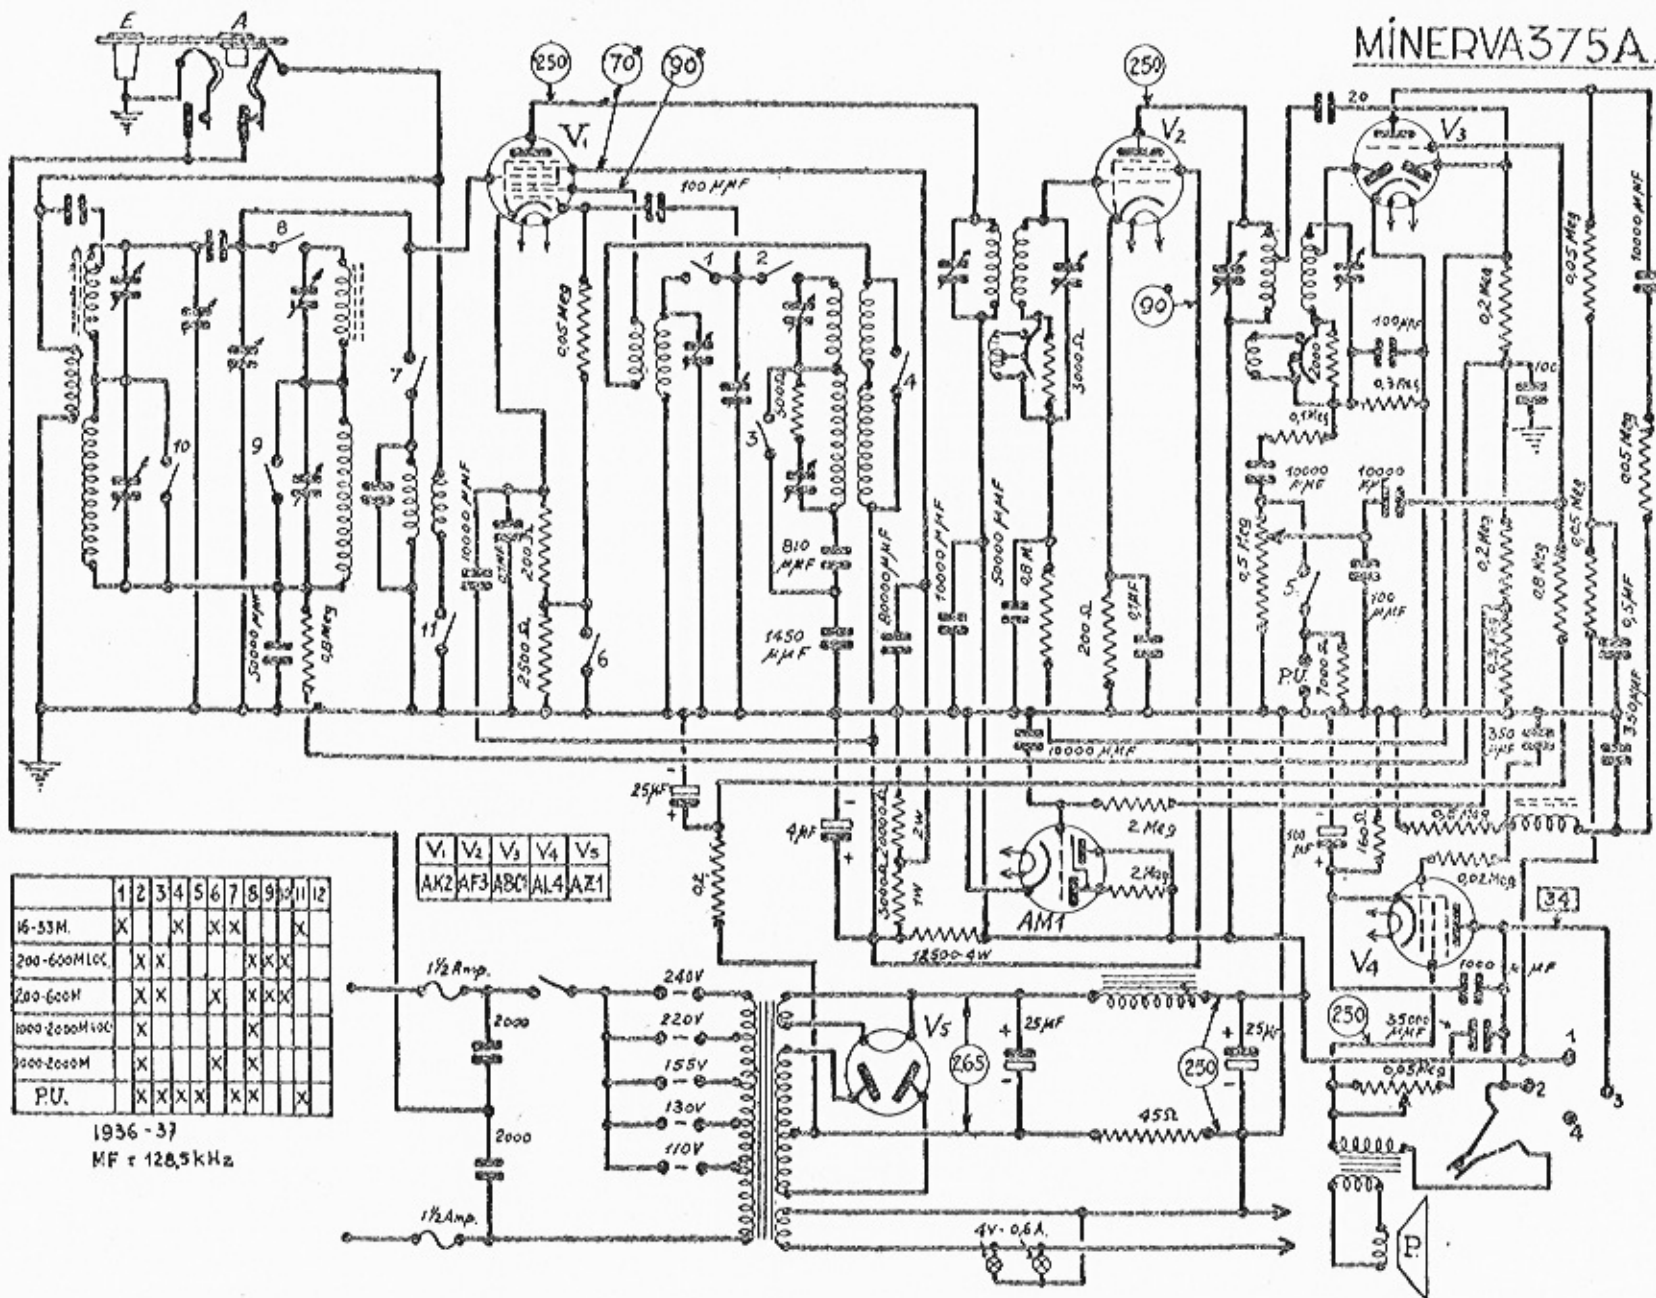

MINERVA 375A

	1	2	3	4	5	6	7	8	9	10	11	12
16-53M.	X		X	X	X	X					X	
200-600M10C.	X	X						X	X	X		
200-600M	X	X		X	X	X		X	X	X		
1000-2000M10C.	X							X				
1000-2000M	X			X	X	X		X				
P.U.	X	X	X	X	X	X		X			X	

1936-37
MF τ 128.5kHz

V1	V2	V3	V4	V5
AK2	AF3	ABC	AL4	AZ1