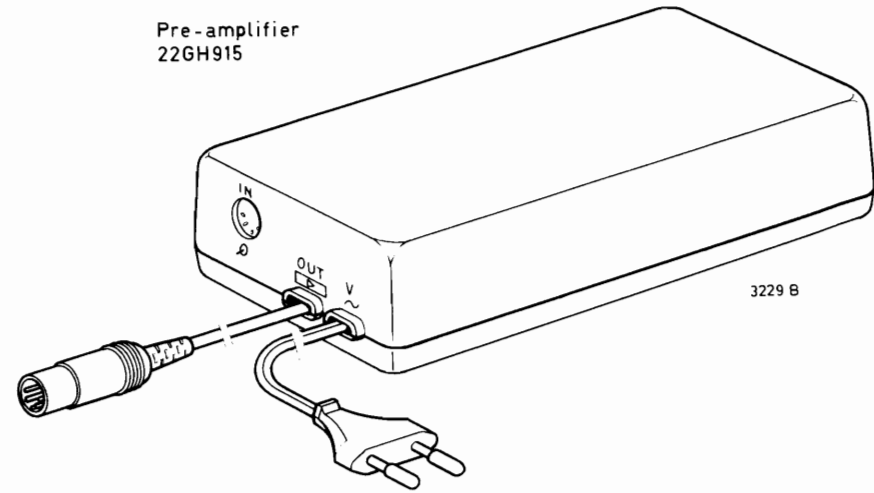

Fig. 2

1	4822 502 10049
2	4822 502 10051
51	4822 444 20163
52	4822 417 10543
53	4822 417 10545
54+56	4822 444 50231
55	4822 417 10544
56	4822 462 40245
57	4822 321 10084
SK2	4822 272 10079