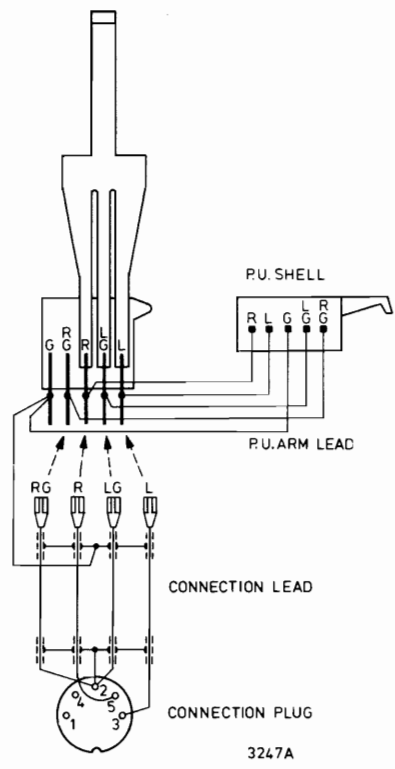

Fig. 1

1	4822 502 10049
2	4822 502 10051
51	4822 444 20163
52	4822 417 10543
53	4822 417 10545
54+56	4822 444 50231
55	4822 417 10544
56	4822 462 40245
57	4822 321 10084
SK2	4822 272 10079