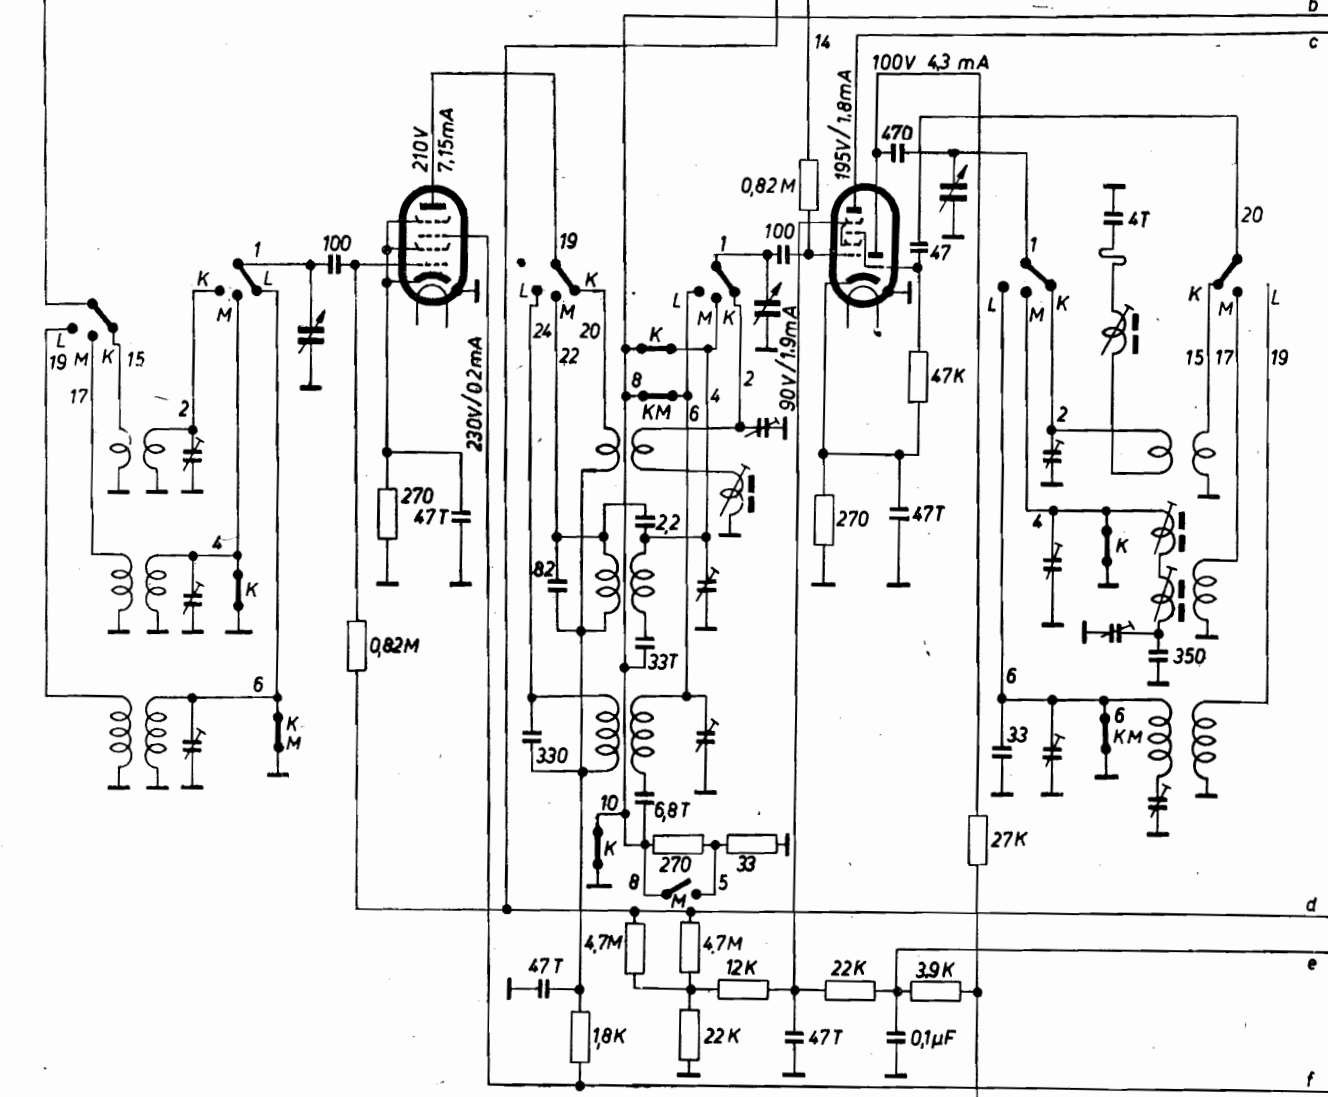

EF 8

ECH 3

Philips 915 X

AZ 1