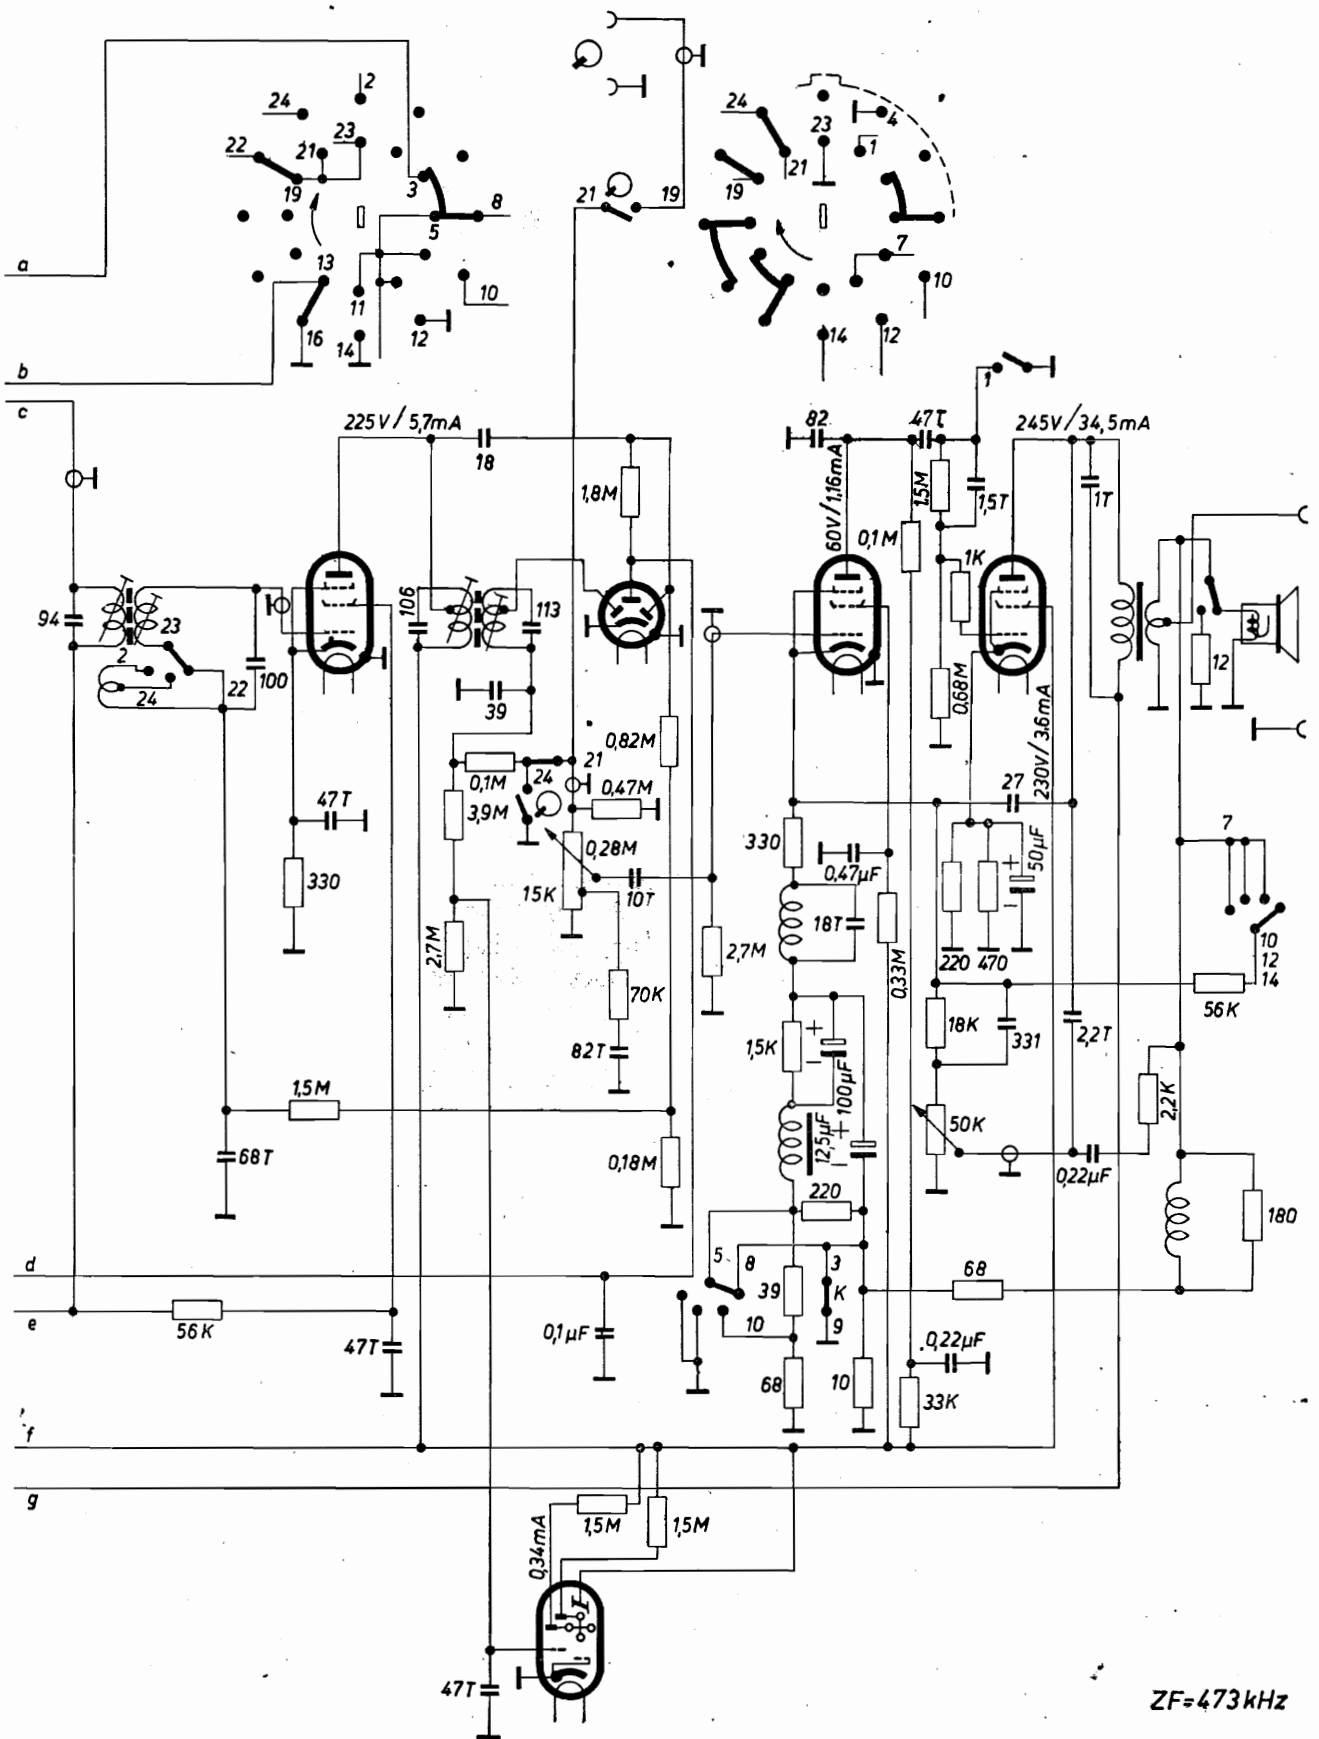

ZF=473 kHz

Philips 915 X

EM 4