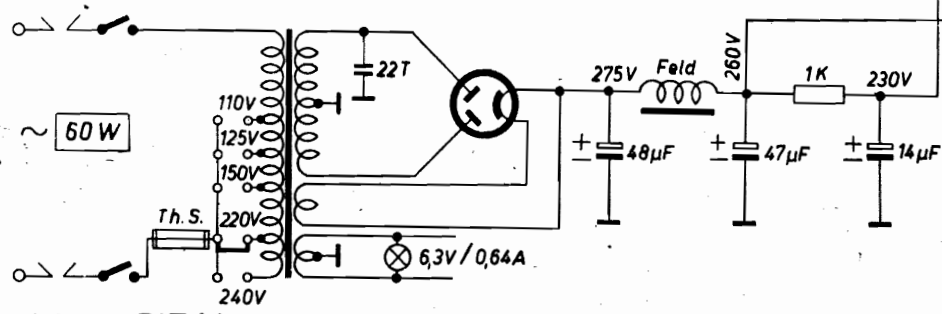

EF 8

ECH 3

Philips 915 X

AZ 1