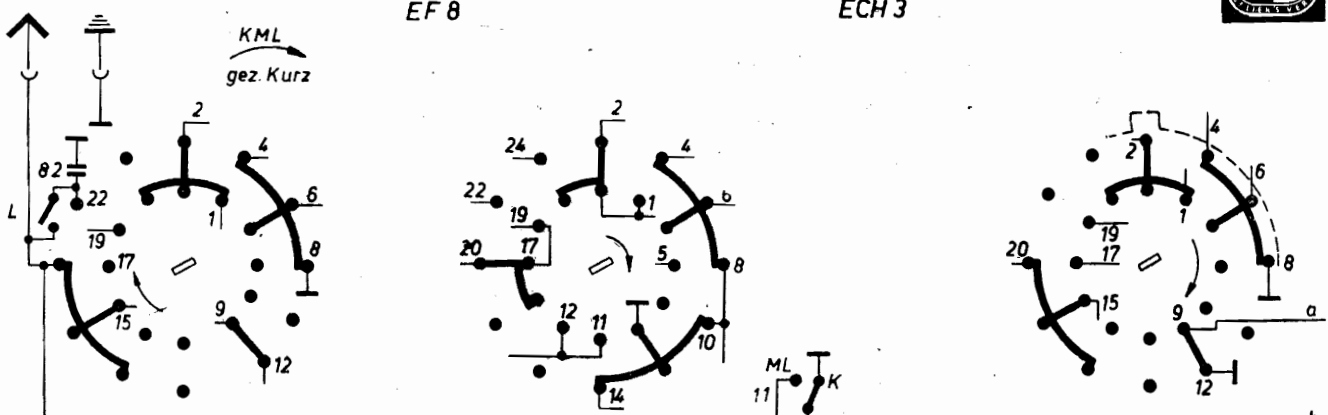

EF 8

ECH 3

Philips 915 X

AZ 1