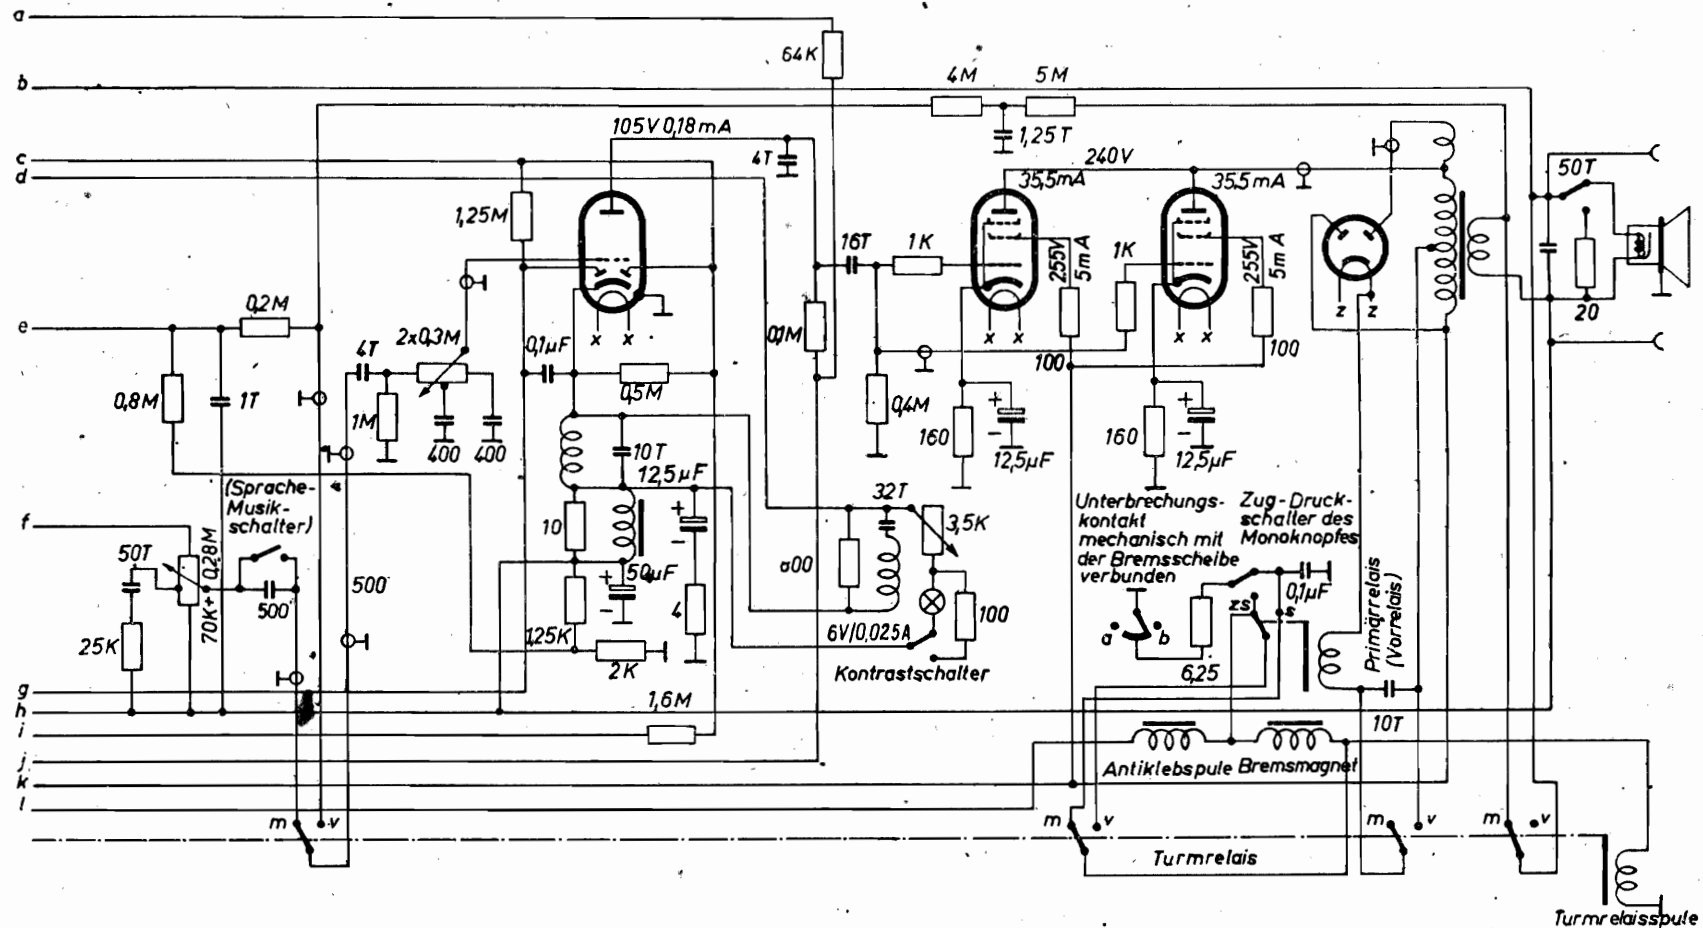

Philips Aachen D53

G2004

AM2

ABC1

AL4

AL4

AZI

ZF = 128 KHz