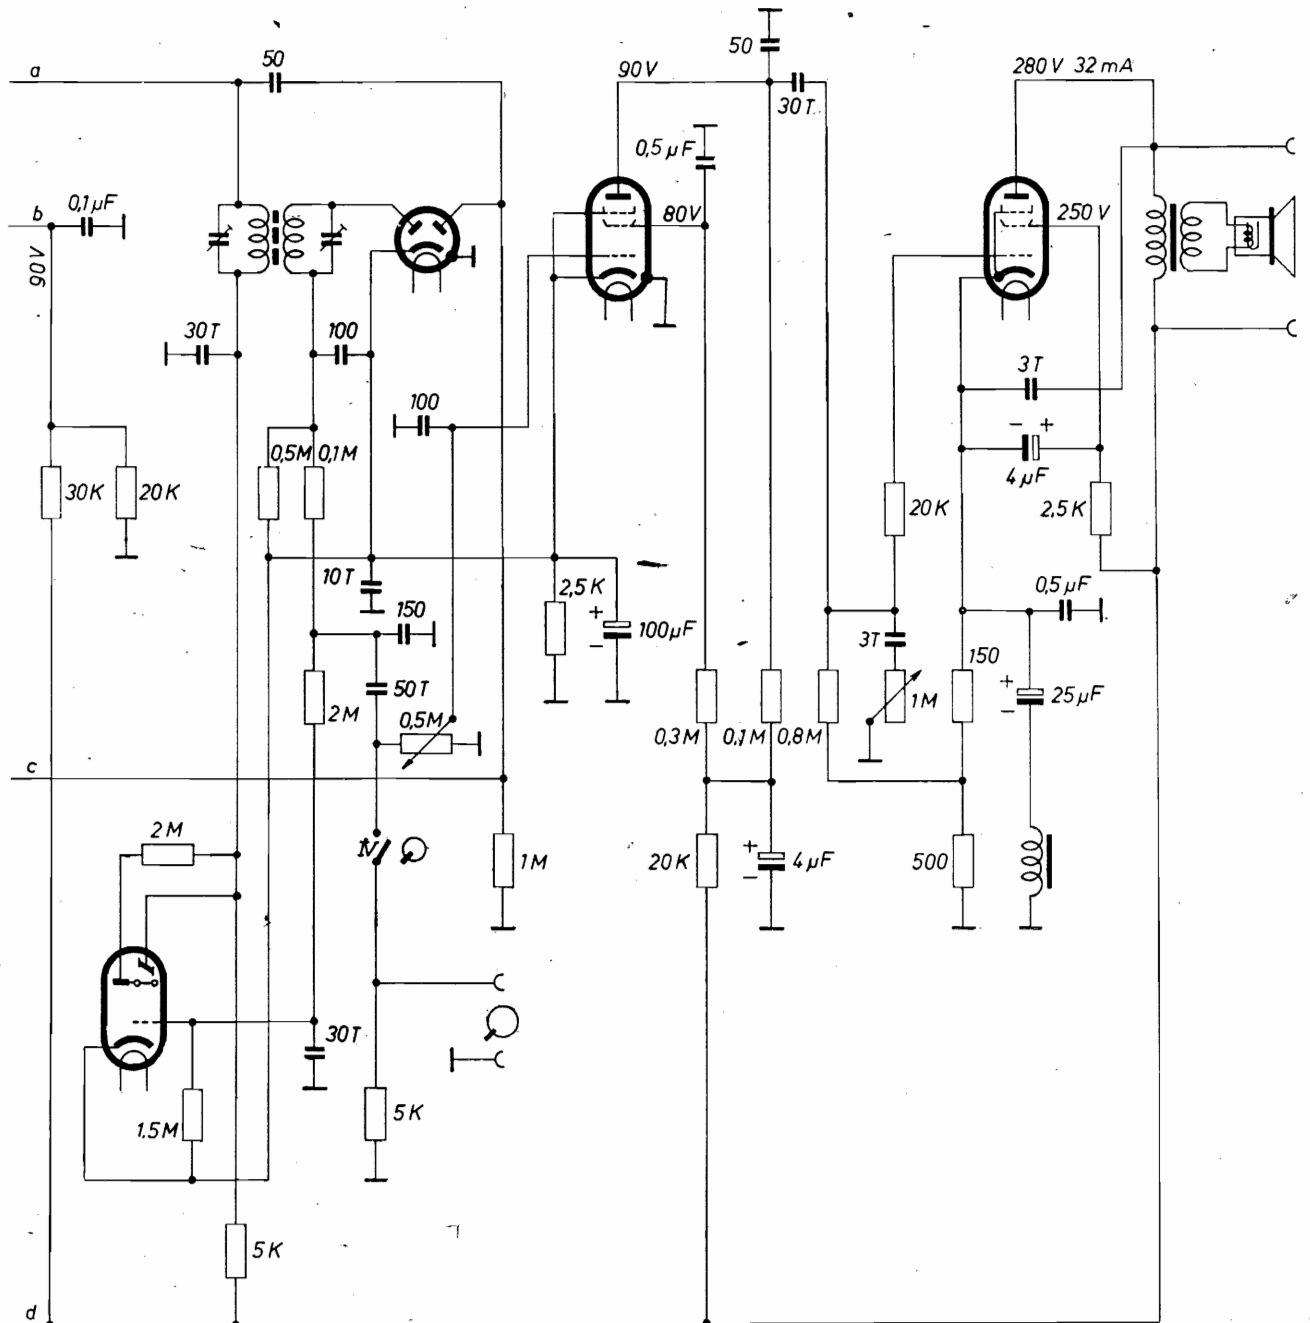

Philips Serenata A

AZ 1

AB 2

AF 7

AL 4

Beleuchtg. u. Gramo-Schalt.

Schalter	1	2	3	4	5	8	9	10	11	13	14	15	16	17
Kurz	•			•	•				•	•				
Mittel			•	•		•		•					•	•
Lang		•						•			•			•
⊙	•				•				•					

ZF = 128KHz