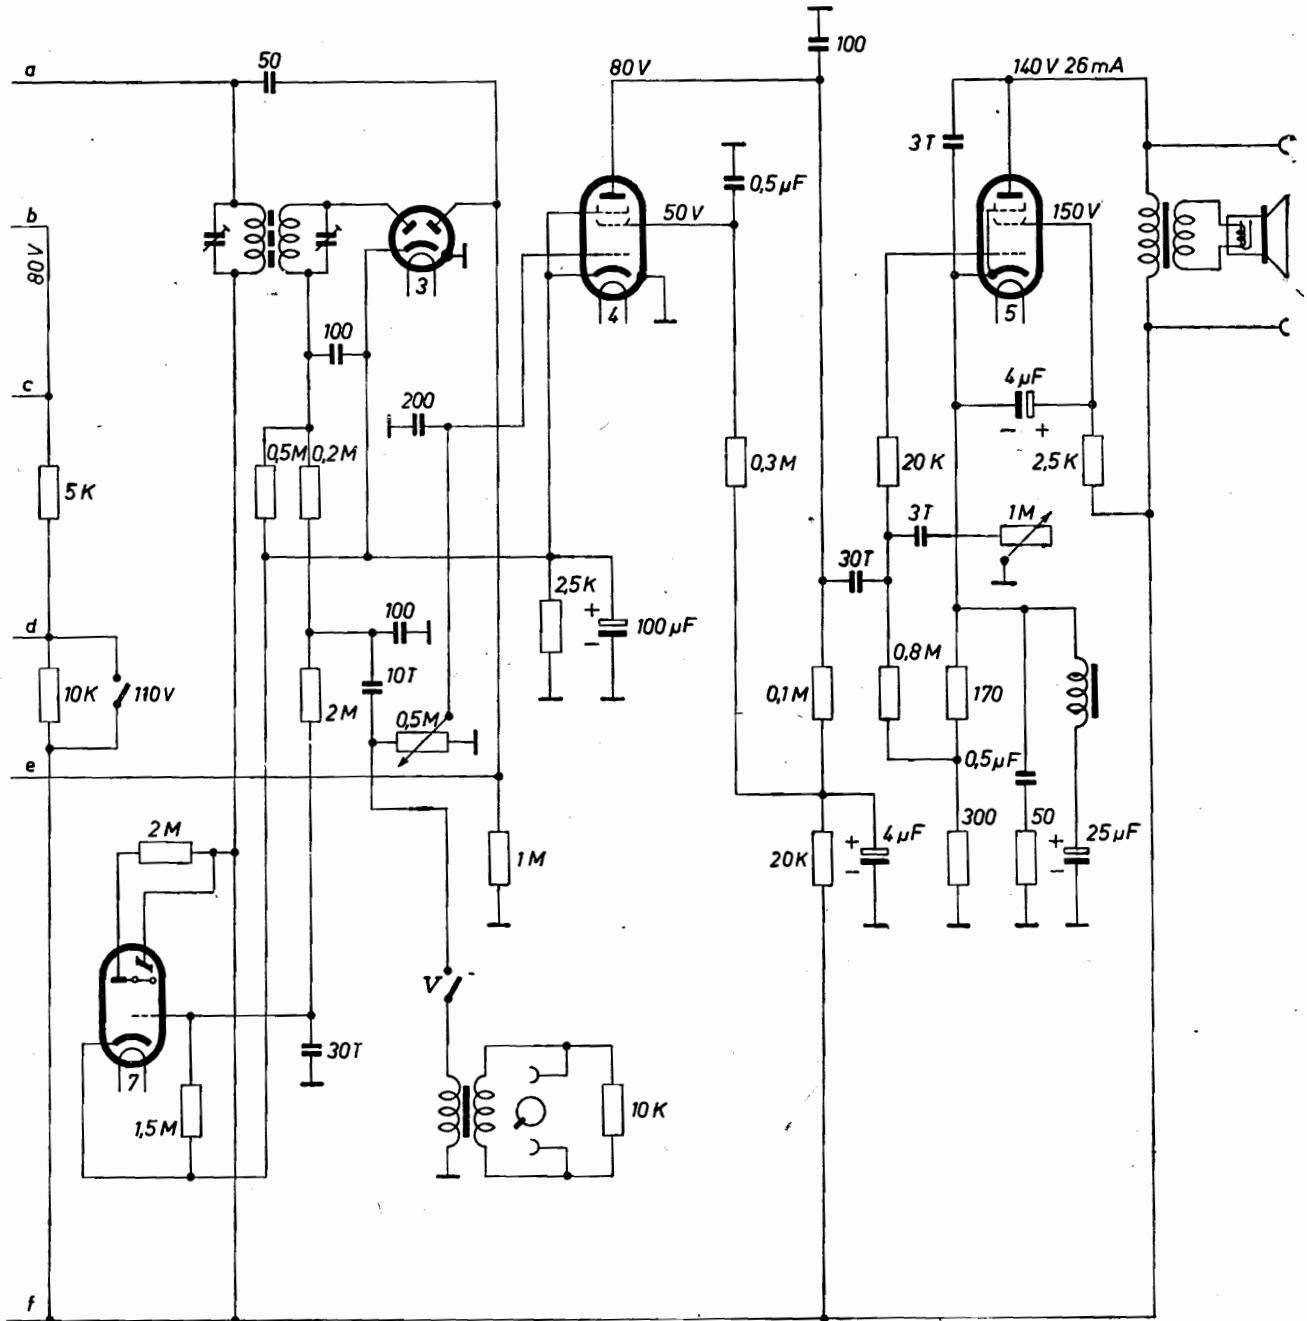

Philips Serenata U

CY1 U1220/6 C1

CB 2

CF 7

CL 4

Beleuchtg. u. Gramo-Schalt.

Schalter	1	2	3	4	5	8	9	10	11	13	14	15	16	17
Kurz	•			•	•					•	•			
Mittel			•	•		•			•				•	•
Lang			•					•				•		•
⌀	•				•				•					

ZF = 128 KHz

EM 1

Philips Serenata U