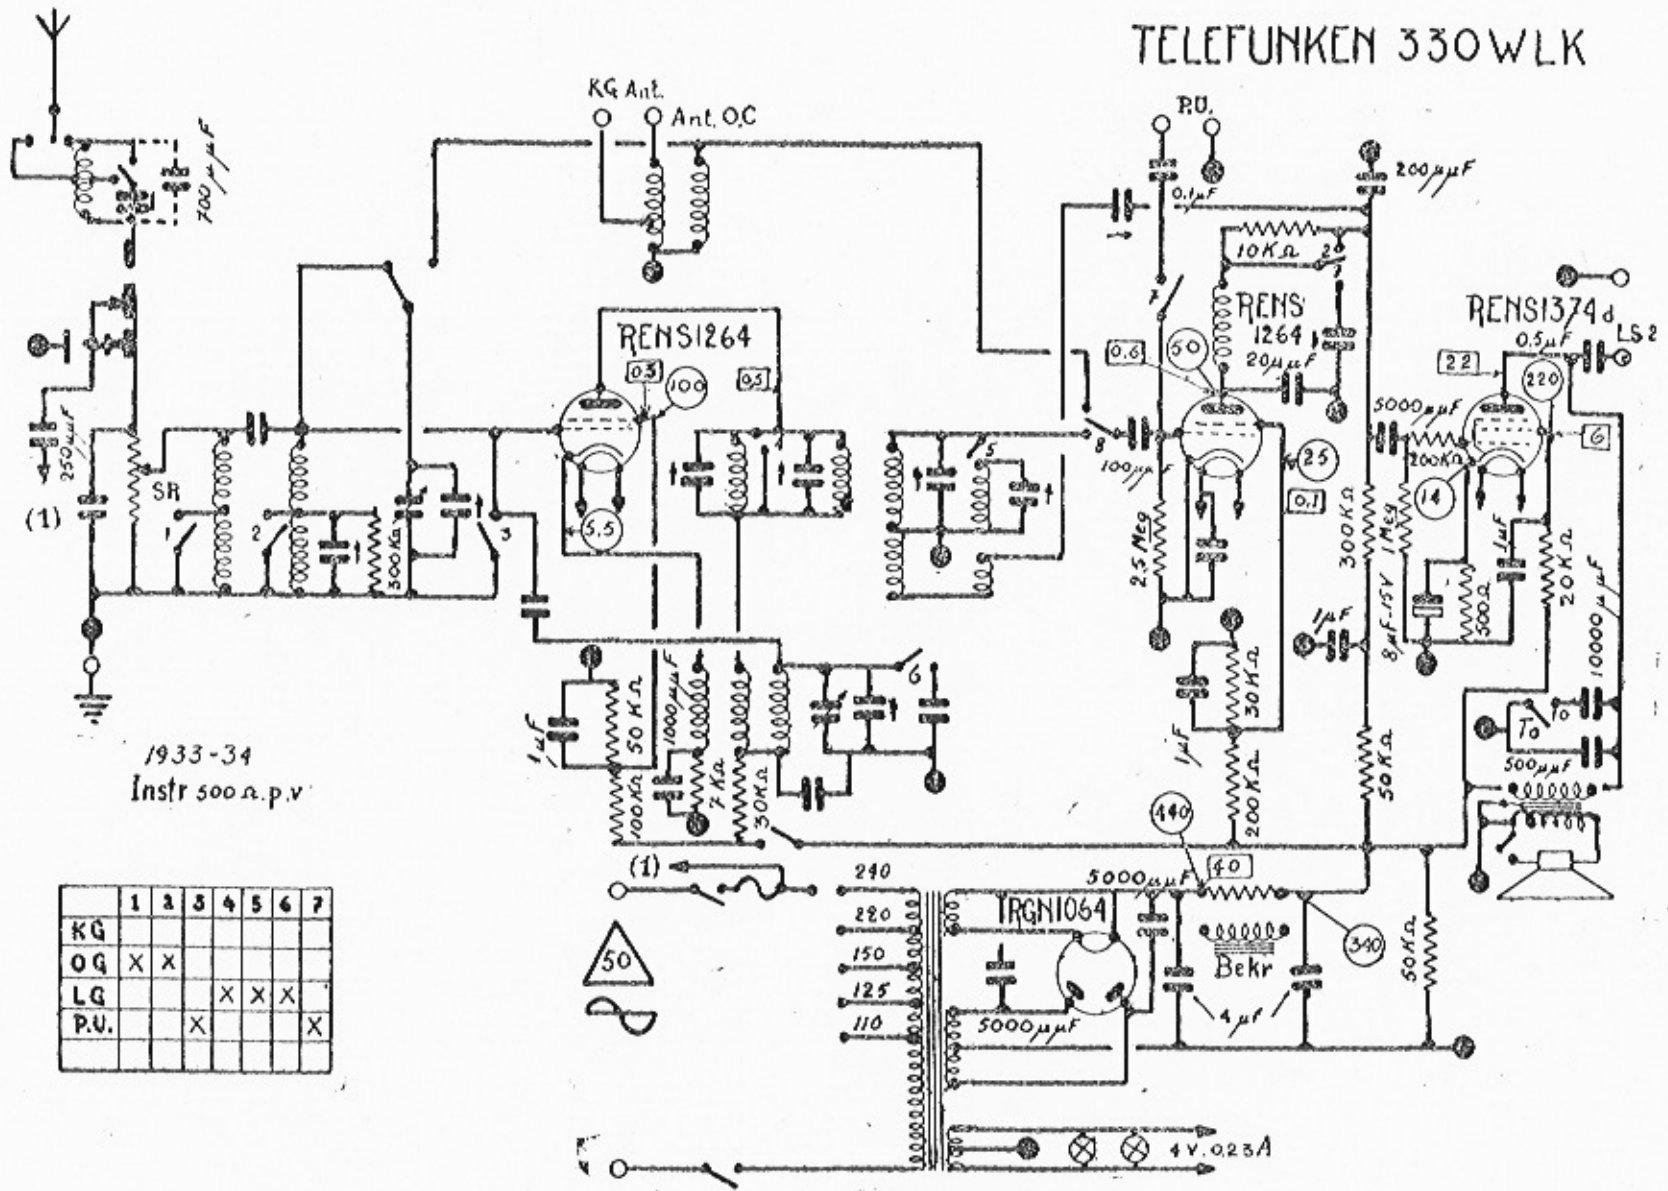

# TELEFUNKEN 330 W LK

1933-34  
Instr 500 a.p.v.

	1	2	3	4	5	6	7
KG							
OG	X	X					
LQ				X	X	X	
P.U.			X				X