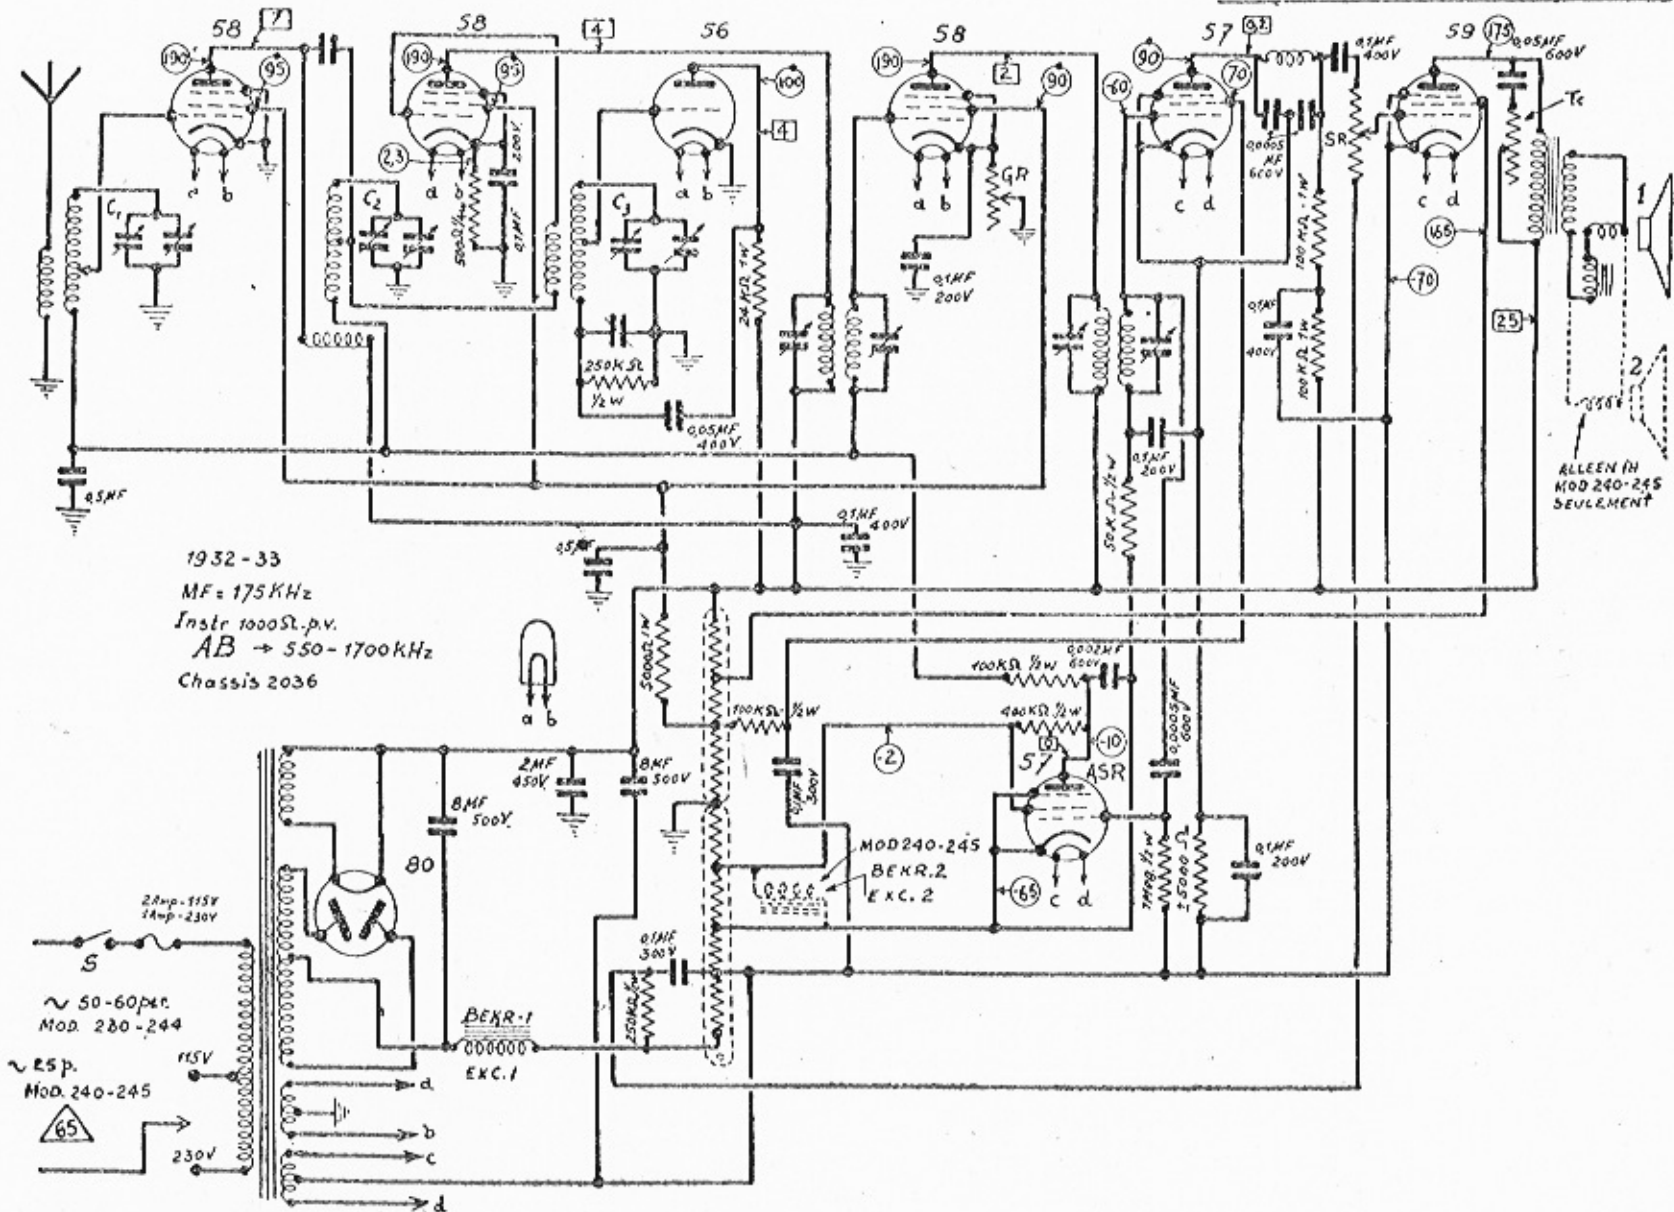

ZENITH-230 -240-244-245

— 294 —

1932-33
 MF = 175 KHz
 Instr 1000 SL.p.v.
 AB → 550-1700 KHz
 Chassis 2036

2Amp-115V
 1Amp-230V
 S
 ~ 50-60pF.
 Mod. 280-244
 ~ 25pF.
 Mod. 240-245
 65
 230V

MOD 240-245
 BEKR.2
 EXC.2