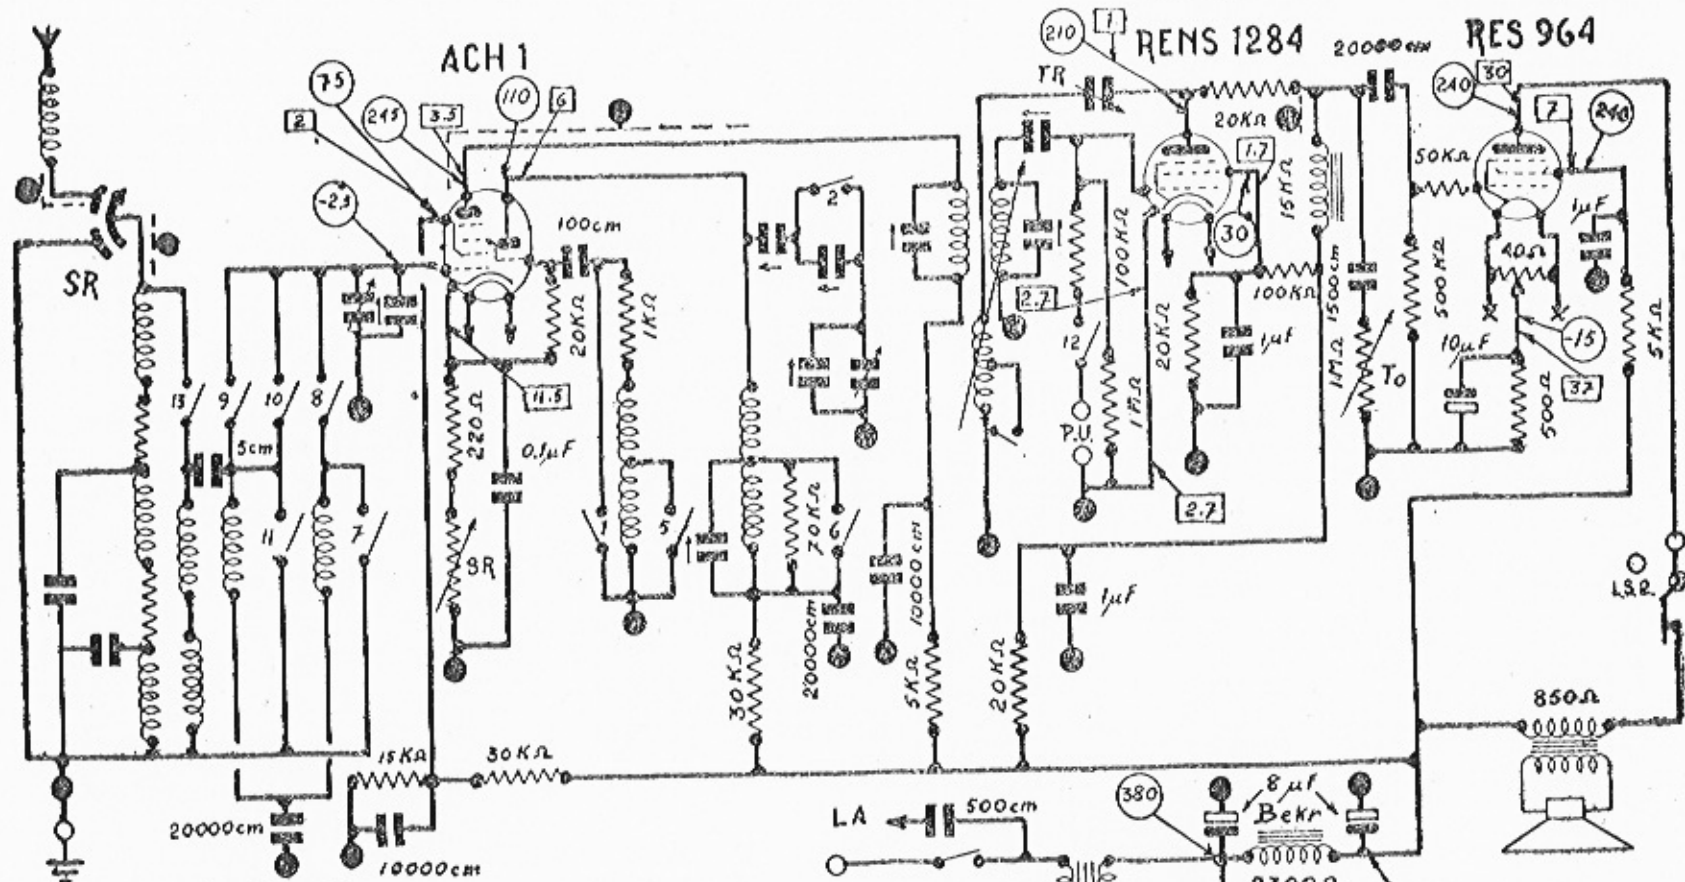

BLAUPUNKT - SUPER 3W 4

— 58 —

MF = 491 kHz
1934-35
Instr 500Ω p.v.

	1	2	3	4	5	6	7	8	9	10	11	12	13
KG													
OG		X			X	X	X		X				X
LG							X			X		X	
P.U.	X	X			X	X	X	X	X	X	X	X	X