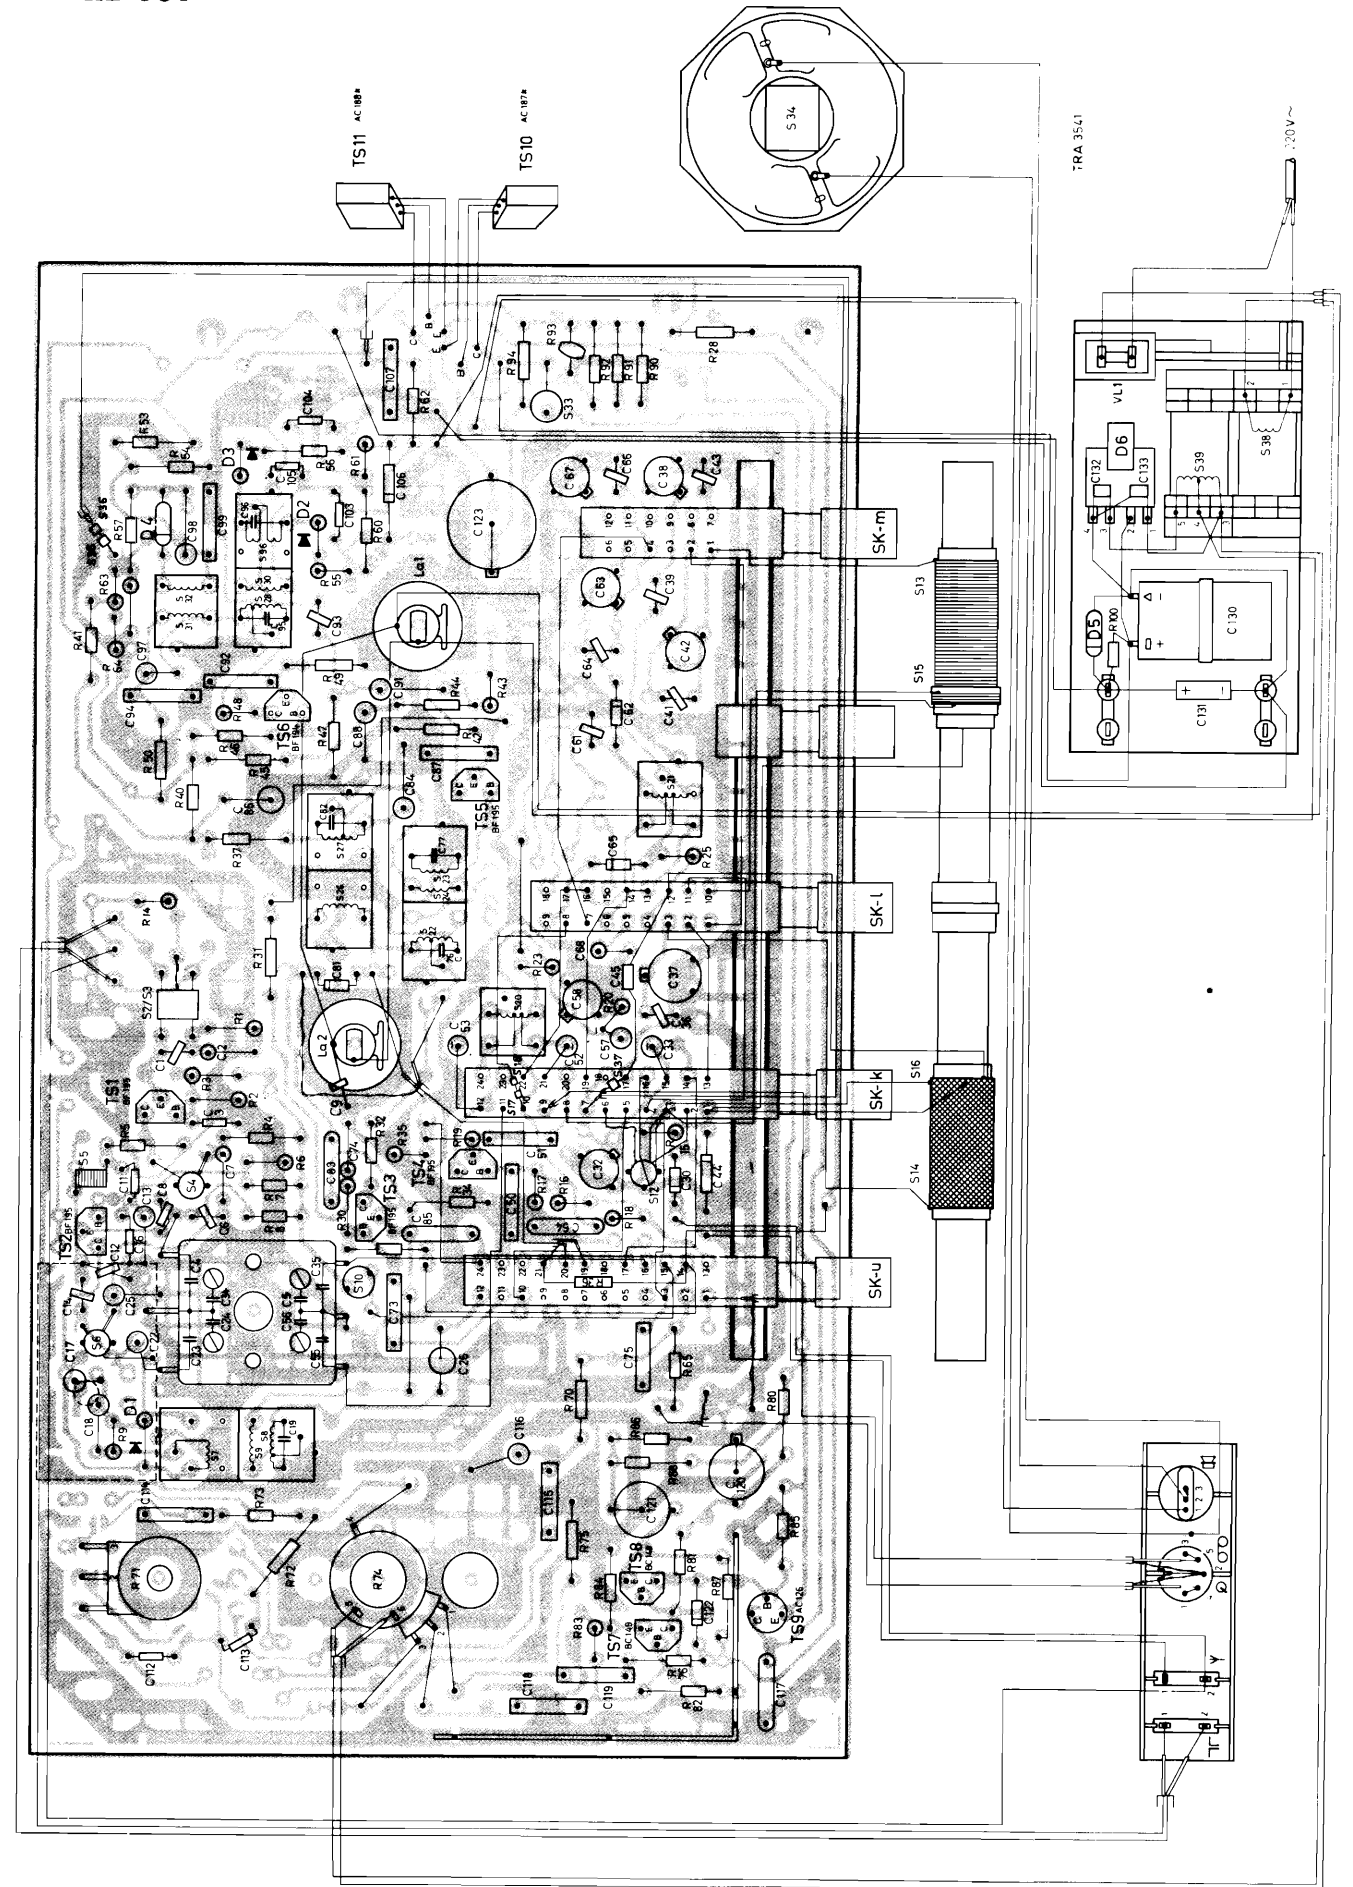

Voor verdere gegevens en trimvoorschriften wordt verwezen naar de volledige servicedocumentatie.