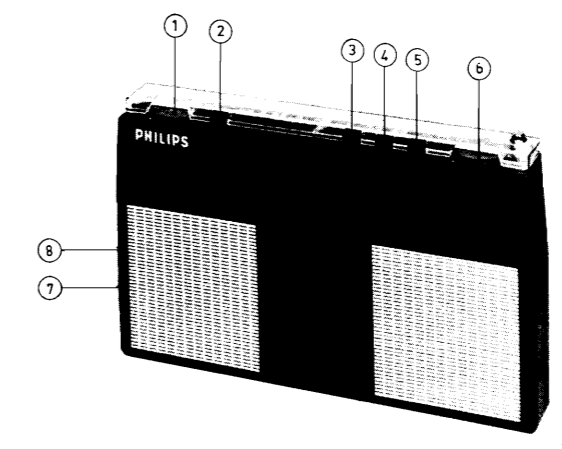

servicegegevens

M	1	6, 8	9	10	7, 5, 2	3, 4, 11	12	13	20, 21	14	16, 15	17	18, 19	22	23, 25	24	27	29, 28, 35	38, 32, 34	33, 37, 26	30, 31, 36	
S					412a-b, 413a-b, 414a-b					419a-b-c												423, 424
C	430a	434, 431, 432, 433	435	437, 430b, 438, 445, 444, 441	440, 448	450	451	452		453	454			456, 455	457	458	460	461	462, 463	467	464, 468	
R			471, 470	473, 474		476	478	477, 479	480, 481	482	484, 483	485	486, 488	489, 490	492, 491, 497	499, 493, 494, 496	500, 495, 498, 501					

- BEDIENINGSORGANEN
- 1 Geluidssterkte + aan/uit (R488 + SK-E)
 - 2 Spaarschakelaar (SK-D)
 - 3 Kortegolf 1 (SK-C)
 - 4 Kortegolf 2 (SK-B)
 - 5 Middengolf (SK-A)
 - 6 Afstemming (C430a, b)
 - 7 Oortelefoonaansluiting (SK-F)
 - 8 Babyfoonaansluiting (SK-G)