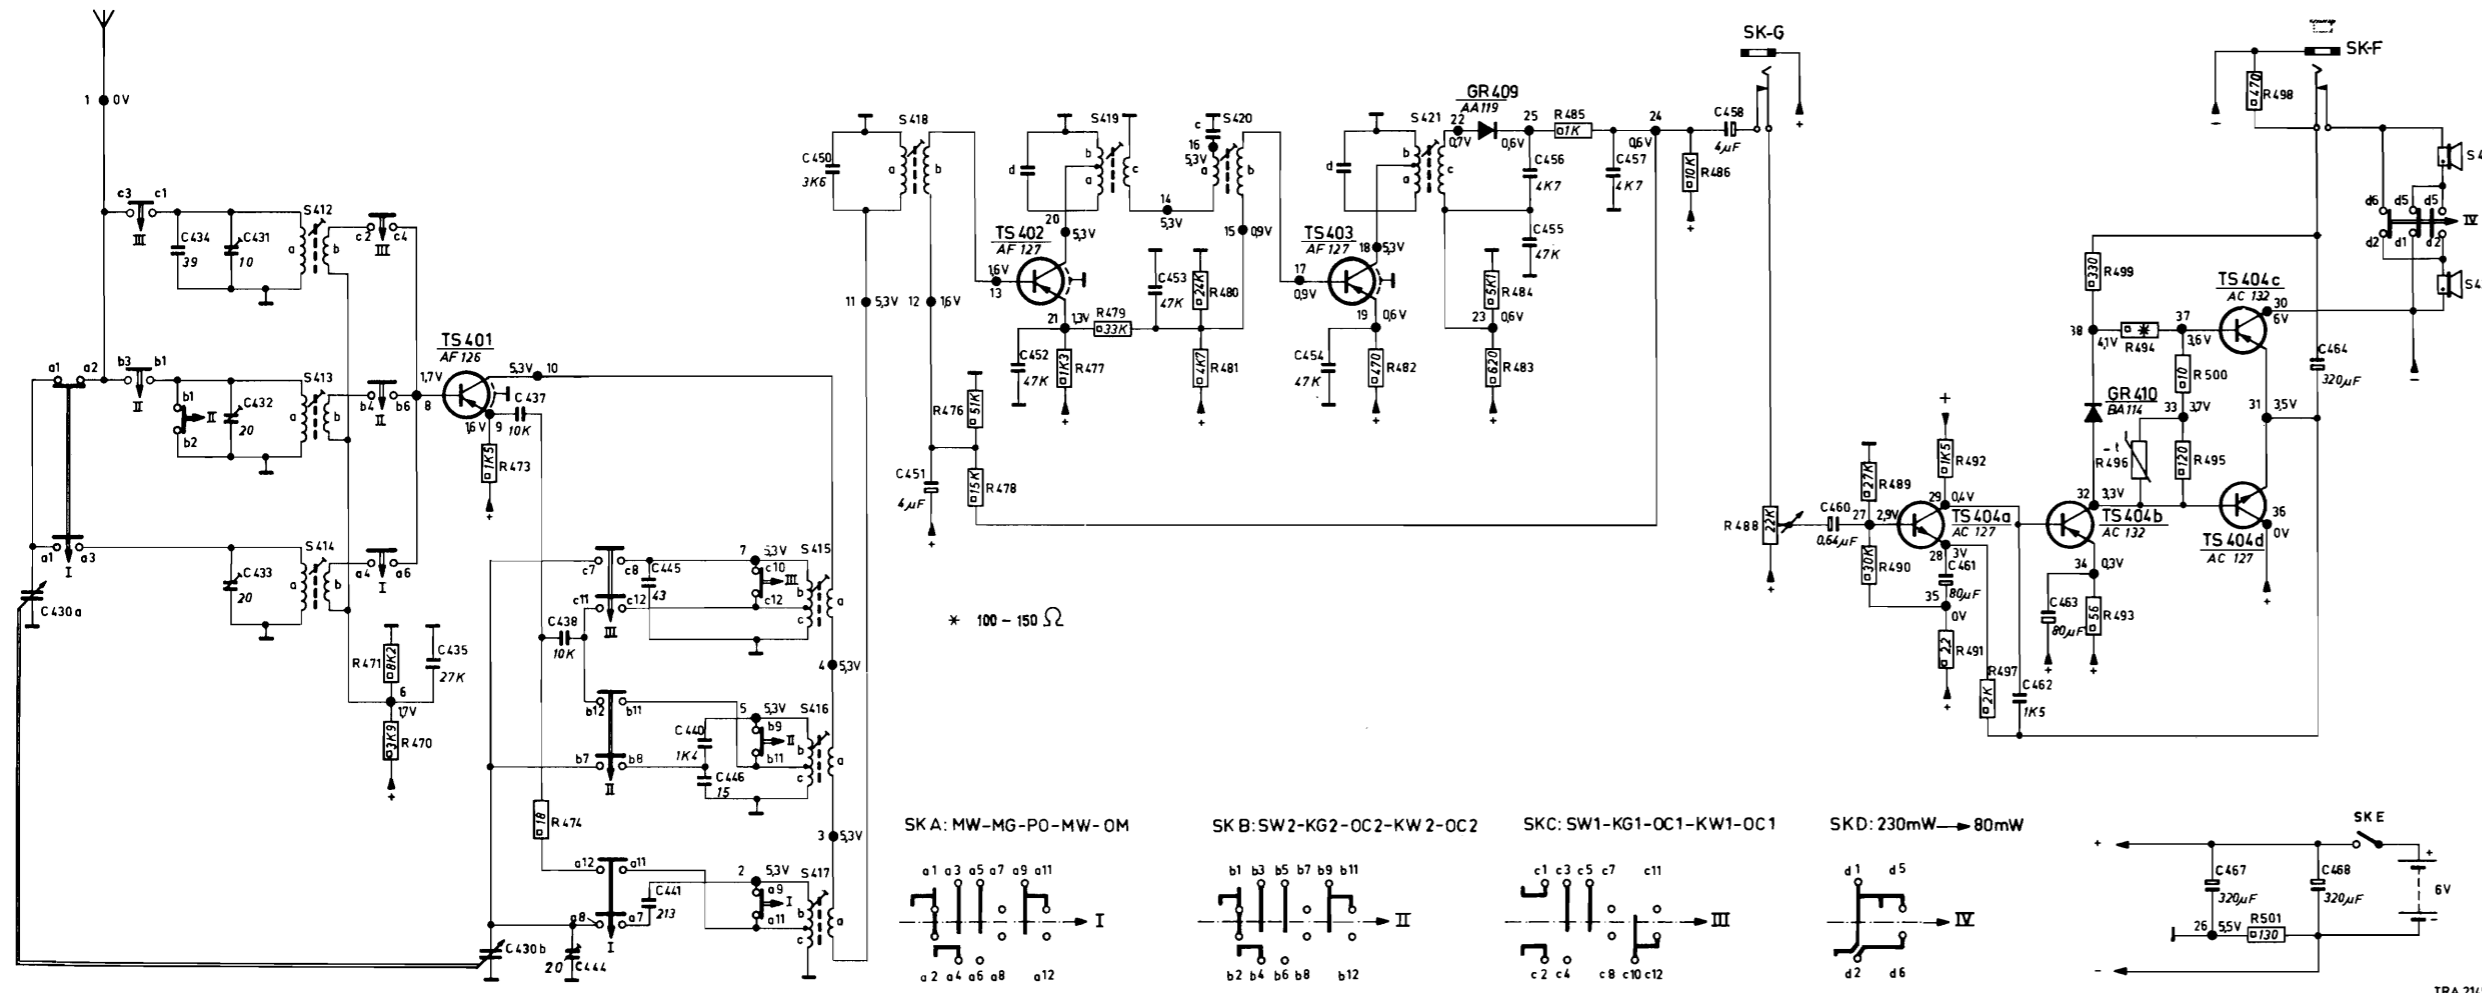

servicegegevens

M	1	6, 8	9	10	7, 5, 2	3, 4, 11	12	13	20, 21	14	16, 15	17	18, 19	22	23, 25	24	27	29, 28, 35	38, 32, 34	33, 37, 26	30, 31, 36	
S					412a-b, 413a-b, 414a-b					419a-b-c												423, 424
C	430a	434, 431, 432, 433	435	437, 430b, 438, 445, 444, 441	440, 448	450	451	452		453	454			456, 455	457	458	460	461	462, 463	467	464, 468	
R			471, 470	473, 474		476	478	477, 479	480, 481	482	484, 483	485	486, 488	489, 490	492, 491, 497	499, 493, 494, 496	500, 495, 498, 501					

- BEDIENINGSORGANEN
- 1 Geluidssterkte + aan/uit (R488 + SK-E)
 - 2 Spaarschakelaar (SK-D)
 - 3 Kortegolf 1 (SK-C)
 - 4 Kortegolf 2 (SK-B)
 - 5 Middengolf (SK-A)
 - 6 Afstemming (C430a, b)
 - 7 Oortelefoonaansluiting (SK-F)
 - 8 Babyfoonaansluiting (SK-G)

Snaarlangte 280 mm

Voor verdere gegevens en trimvoorschriften wordt verwezen naar de volledige servicedocumentatie.

S			417	416	413	415	412	418	419	420	421					
C	430 a	430 b	444, 433, 441	446,	440,	432,	431, 434,	437, 445, 434, 450, 435, 438, 451, 453, 454,	452,	455, 456,	457, 458,	467,	460,	464,	461, 463, 462,	468,
R					474,			471, 470, 473, 479, 477, 476,	482, 480,	481,	483, 478,	486, 485, 484, 498, 489,	501, 490, 499,	497, 491,	496, 493, 495,	500, 492, 494,