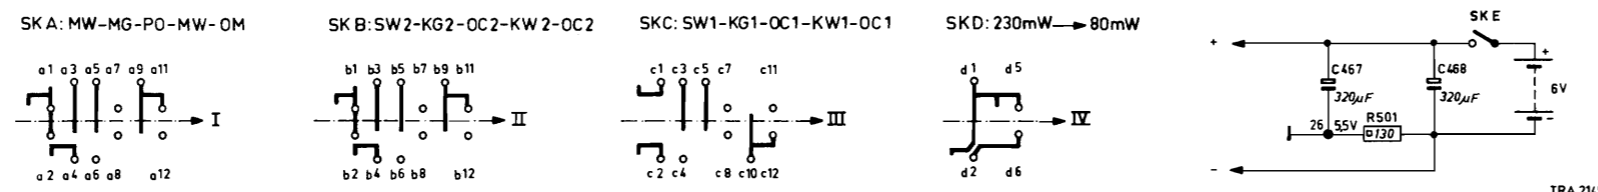

servicegegevens

M	1	6, 8	9	10	7, 5, 2	3, 4, 11	12	13	20, 21	14	16, 15	17	18, 19	22	23, 25	24	27	29, 28, 35	38, 32, 34	33, 37, 26	30, 31, 36	
S					412a-b, 413a-b, 414a-b					419a-b-c												423, 424
C	430a	434, 431, 432, 433	435	437, 430b, 438, 445, 444, 441	440, 448	450	451	452		453	454			456, 455	457	458	460	461	462, 463	467	464, 468	
R			471, 470	473, 474		476	478	477, 479	480, 481	482	484, 483	485	486, 488	489, 490	492, 491, 497	499, 493, 494, 496	500, 495, 498, 501					

- BEDIENINGSORGANEN
- 1 Geluidssterkte + aan/uit (R488 + SK-E)
 - 2 Spaarschakelaar (SK-D)
 - 3 Kortegolf 1 (SK-C)
 - 4 Kortegolf 2 (SK-B)
 - 5 Middengolf (SK-A)
 - 6 Afstemming (C430a, b)
 - 7 Oortelefoonaansluiting (SK-F)
 - 8 Babyfoonaansluiting (SK-G)

Snaarlangte 280 mm

Voor verdere gegevens en trimvoorschriften wordt verwezen naar de volledige servicedocumentatie.

S			417	416	413	415	412	418	419	420	421					
C	430 a	430 b	444, 433, 441	446,	440,	432,	431, 434,	437, 445, 434, 450, 435, 438, 451, 453, 454,	452,	455, 456,	457, 458,	467,	460,	464,	461, 463, 462,	468,
R					474,			471, 470, 473, 479, 477, 476,	482, 480,	481,	483, 478,	486, 485, 484, 498, 489,	501, 490, 499,	497, 491,	496, 493, 495,	500, 492, 494,