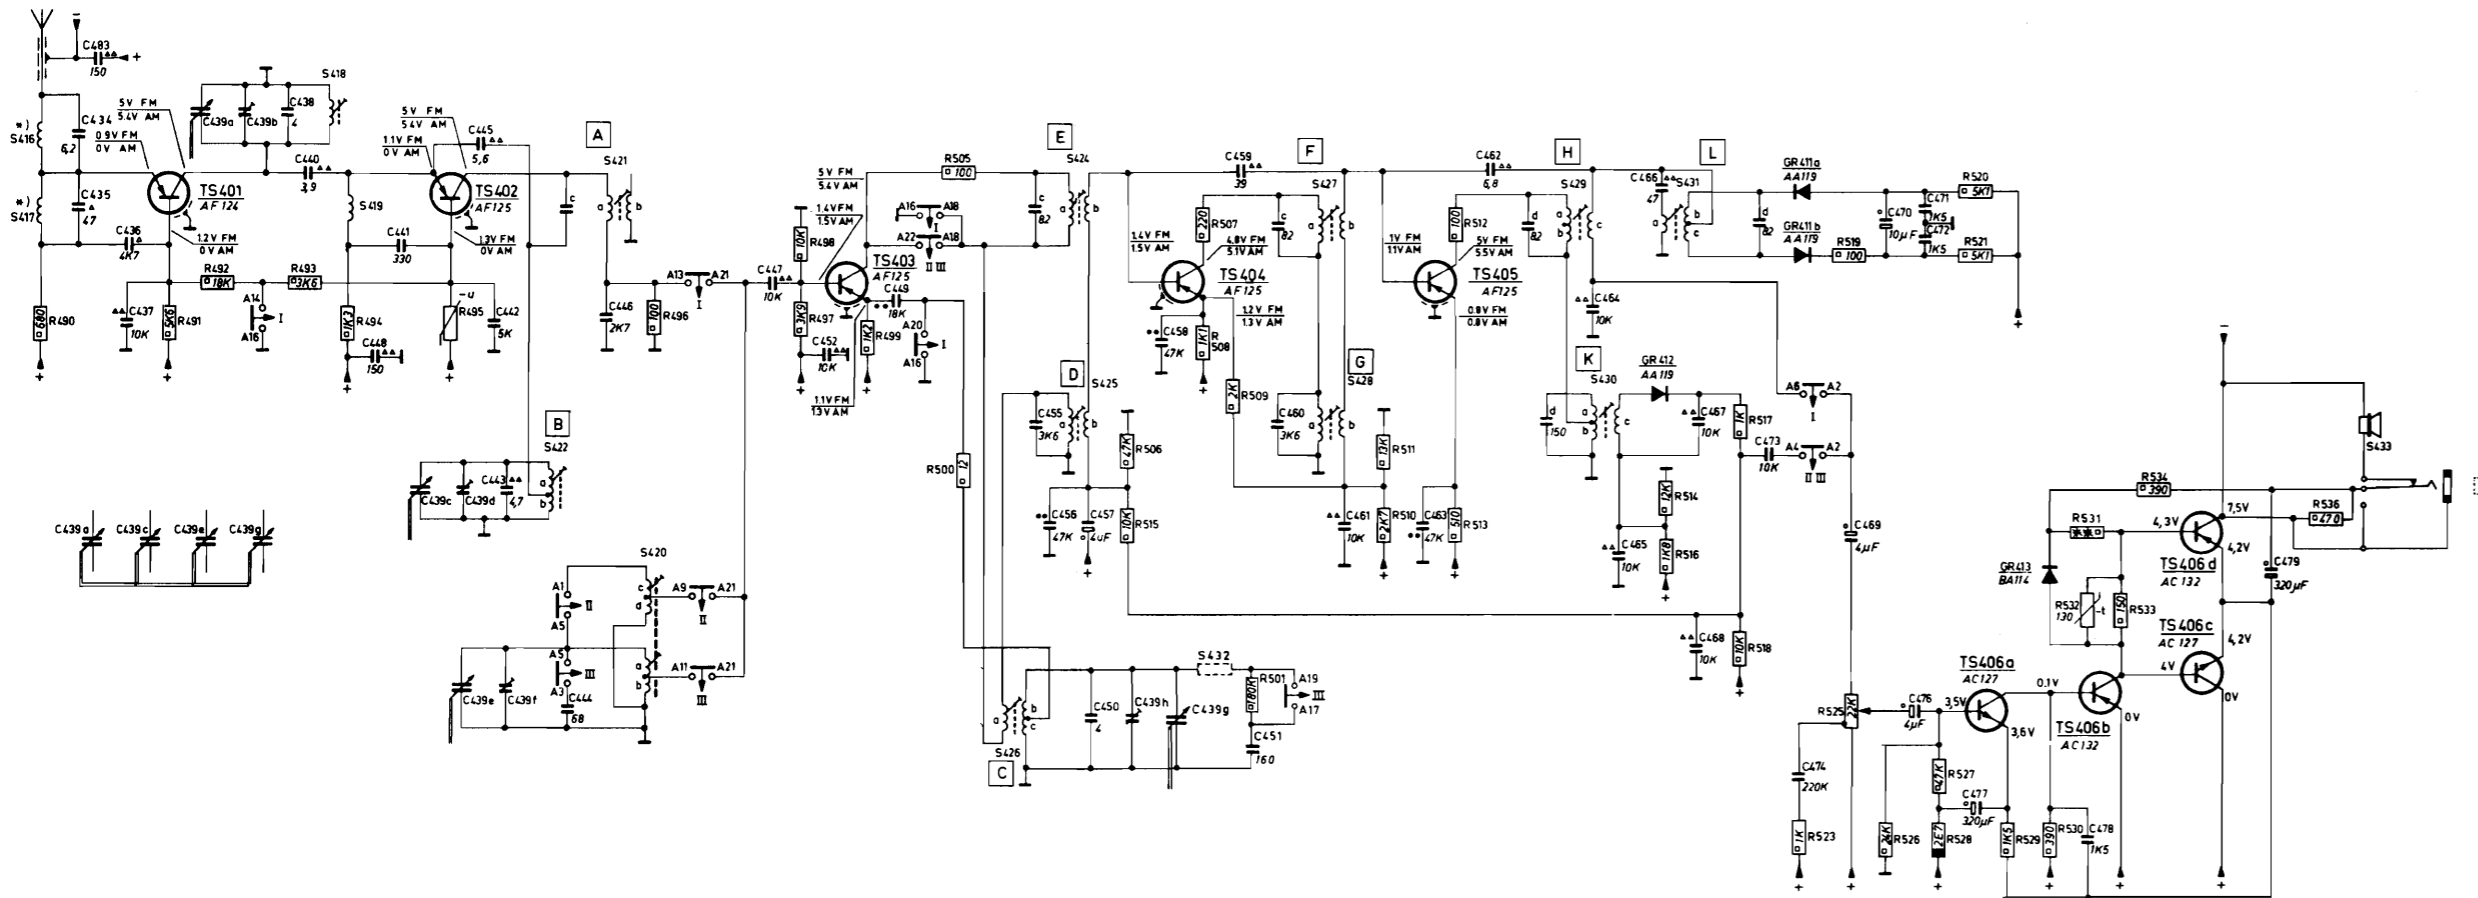

servicegegevens

S	418	417	418	419	422	421	420	426	424	425	432	427	428	429	430	431	433																																		
C	434	435	483	436	437	439a	-b	438	440	448	441	439c	-d	-e	-f	445	442	443	444	446	455	456	457	450	458	439h	-g	459	460	451	461	463	462	465	464	466	467	468	473	474	469	470	476	471	472	477	478	481	479	484	482
R	490	491	482	493	494	495	505	500	506	515	507	508	509	501	511	510	512	513	514	516	517	518	523	519	525	526	527	528	520	521	529	530	531	532	533	534	535	536													

Voor verdere gegevens en trimvoorschriften wordt verwezen naar de volledige servicedocumentatie.

DE SNARENLOOP IS GETEKEND BIJ DE STAND "MINIMUM CAPACITEIT" VAN DE VARIABLE CONDENSATOR.

S		420ed	416.	417	E. 420cb	D.G.F	419 A. 418	B L.H	K	S														
C	479.	481.	483.	476.	452	447	435. 436	460.437.459	451	440.461.463.446.462.	466.441.	473. 468	471	472	470.	C								
C	477	478		434.		449	456.457	455	458	450.	445	446.442.	448	444.464	443	438	467	465	469.	C				
R	534.	532	535		529	528.	526	467.	490.	492	491	511	493	495.	513.	494.	515	519	520	521	516	R		
R	531.	533.			530.	527.		498	499	505	506.	500	507	501	509	496.	510.	508	512		518	514.	517	R