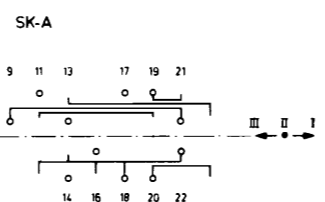

servicegegevens

S	418	417	418	419	422	421	420	426	424	425	432	427	428	429	430	431	433																																		
C	434	435	483	436	437	439a	-b	438	440	448	441	439c	-d	-e	-f	445	442	443	444	446	455	456	457	450	458	439h	-g	459	460	451	461	463	462	465	464	466	467	468	473	474	469	470	476	471	472	477	478	481	479	484	482
R	490	491	482	493	494	495	505	500	506	515	507	508	509	501	511	510	512	513	514	516	517	518	523	519	525	526	527	528	520	521	529	530	531	532	533	534	535	536													

Voor verdere gegevens en trimvoorschriften wordt verwezen naar de volledige servicedocumentatie.

DE SNARENLOOP IS GETEKEND BIJ DE STAND "MINIMUM CAPACITEIT" VAN DE VARIABLE CONDENSATOR.

S		420ed	416.	417	E. 420cb	D.G.F	419 A. 418	B L.H	K	S														
C	479.	481.	483.	476.	452	447	435. 436	460.437.459	451	440.461.463.446.462.	466.441.	473. 468	471	472	470.	C								
C	477	478		434.		449	456.457	455	458	450.	445	446.442.	448	444.464	443	438	467	465	469.	C				
R	534.	532	535		529	528.	526	467.	490.	492	491	511	493	495.	513.	494.	515	519	520	521	516	R		
R	531.	533.			530.	527.		498	499	505	506.	500	507	501	509	496.	510.	508	512		518	514.	517	R