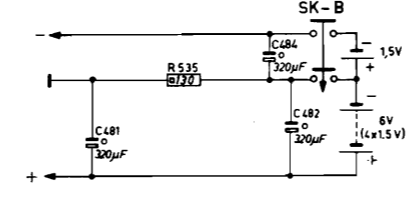

servicegegevens

S	418	417	418	419	422	421	420	426	424	425	432	427	428	429	430	431	433																																		
C	434	435	483	436	437	439a	-b	438	440	448	441	439c	-d	-e	-f	445	442	443	444	446	455	456	457	450	458	439h	-g	459	460	451	461	463	462	465	464	466	467	468	473	474	469	470	476	471	472	477	478	481	479	484	482
R	490	491	482	493	494	495	505	500	506	515	507	508	509	501	511	510	512	513	514	516	517	518	523	519	525	526	527	528	520	521	529	530	531	532	533	534	535	536													

1. BEDIENINGSORGANEN
2. 1 Afstemming (C439)
   - 2 Geluidsterkte + aan/uit (R525+SK-B)
   - 3 FM
   - 4 Middengolf
   - 5 Langegolf

CODENUMMERS

Kast, compleet (OOR) zwart	4822 420 40165	S420a, b, c, d	4822 158 60243
Kast, compleet (OOB) beige	4822 420 40164	S421a, b	4822 153 50033
Venster op front	4822 466 70159	S424a, b	4822 153 50033
Achterwand (OOR) zwart	4822 420 40166	S427a, b	
Achterwand (OOB) beige	4822 420 40167	S422a, b	4822 156 40338
Handgreep	4822 498 60197	S425a, b	4822 156 40086
Veer voor bevestiging handgreep	4822 492 61337	S428a, b	
Telescoop-antenne	4822 303 30057	S426a, b, c	4822 156 30089
Batterijhouder	4822 256 60168	S429a, b, c	4822 153 50031
Deksel van batterijhouder (OOR) zwart	4822 423 40237	S430a, b, c	4822 153 10101
Deksel van batterijhouder (OOB) beige	4822 423 40238	S431a, b, c	4822 153 50032
Batterij contactveer "-"	4822 492 50429	S433	4822 240 40054
Batterij contactplaat "-"	4822 492 61026	S439a, b	4822 125 20023
Batterij contactplaat "+"	4822 492 61027	c, d	
Knop, afstemming + geluidsterkte	4822 413 40402	e, f	
		g, h	
Klemveer knop	4822 492 60705	R495	4822 116 20063
Druktoets, FM - LG	4822 410 20774	R525	4822 101 50063
Druktoets, MG	4822 410 20775	R532	4822 116 30016
Schuifschakelaar	4822 277 30299	C438	4822 122 30003
Schuif van schuifschakelaar	4822 278 20225	C441	4822 121 50369
Schakelaar mechanisme, golfgebied	4822 310 20187	C442	4822 122 40002
Aansluiting oortelefoon	4822 267 30043	C444	4822 121 50011
Moer voor bevestiging oortelefoon-aansluiting	4822 505 10043	C446	4822 122 30057
Trommel op variable condensator	4822 528 80348	C450	4822 122 30003
Snaarwiel	4822 528 80347	C451	4822 121 50119
Wijzer	4822 450 80235	C455, 460	4822 121 50088
Andrijfsnaar	4822 321 30102	C471, 472	4822 122 30052
Ruitertje op schaal	4822 450 80187	C474	4822 121 40061
Schaal	4822 333 50271	C478	4822 122 30052

Voor verdere gegevens en trimvoorschriften wordt verwezen naar de volledige servicedocumentatie.