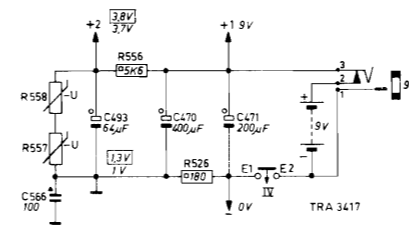

servicegegevens

S	420	424	421	433	422	540	424	424	425	426	553	430	427	431	S
C	473	442	443	441	450	461	444	445	482	445	547	448	548	447	C
R		502	501		503	504	505	506	516	518	510	511	513	R	

*	-/00, -/22	-/33
TS406	BC148B	BC149
TS407	AC188	AC128
C475	330 pF	300 pF
C478	100 pF	82 pF
C480, 481	3600 pF	3300 pF

Verwijderen van de bovenzijde van de schaal
 De siermoer van de telescoopantenne losdraaien en de telescoopantenne verwijderen.
 De linker bevestigingsbeugel (plastic) naar buiten drukken (b.v. met een schroevendraaier die steunt tegen de messingbussen op de afstemas) tot deze vrijkomt uit de sleuf van de chassisbeugel.
 De bovenzijde naar rechts schuiven totdat ook de rechter bevestigingsbeugel vrij komt en de bovenzijde van het chassis nemen.
 Met een schroevendraaier de zes nokjes van de schaal voorzichtig over de rand van de bovenzijde drukken en de schaal verwijderen.
 n.b. Verbuig van de omgezette deeltjes van de metalen chassisbeugels zo weinig mogelijk.