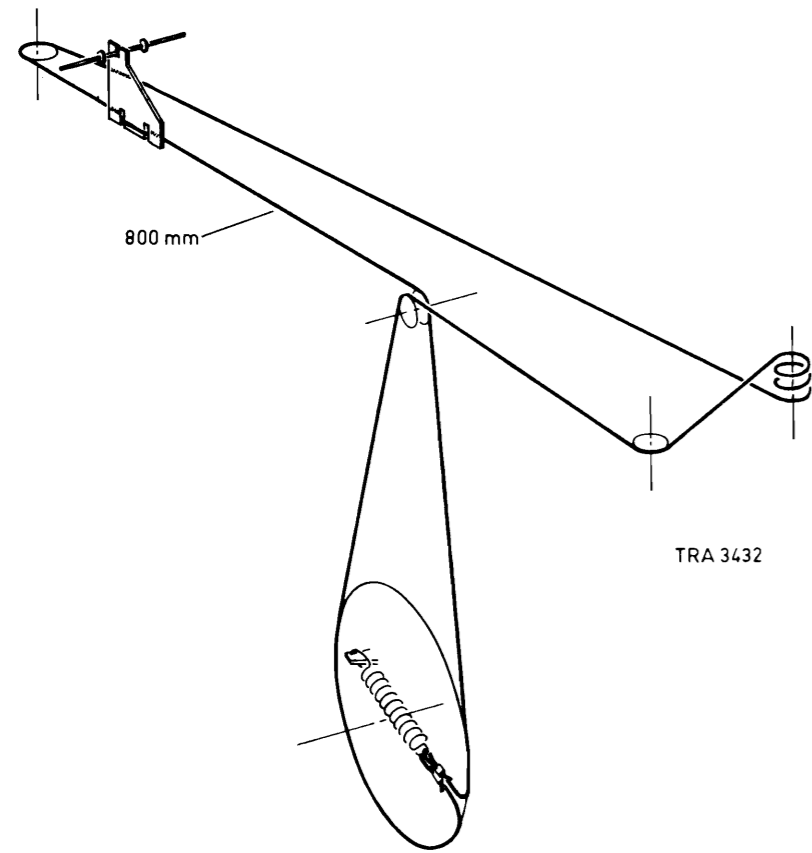

Voorzijde kast	4822 423 50156	S420	4822 157 50604
Frontplaat	4822 458 40159	S422	4822 157 50045
Bovenzijde kast	4822 423 10043	S423	4822 156 40508
Achterzijde kast	4822 421 40031	S424	4822 153 50033
Beugel voor bevestiging bovenzijde	4822 404 10115	S425	4822 156 30287
Handgreep	4822 498 40264	S426	4822 153 50032
Schroef voor bevestiging handgreep	4822 502 10934	S427	4822 153 50092
Bus voor bevestiging handgreep	4822 532 20452	S428	4822 153 50031
Telescoopantenne	4822 303 30093	S429	4822 153 50032
Indicator op schaal	4822 450 80256	S430, 431	4822 156 40086
Deksel van batterijhouder	4822 423 40248	S432	4822 153 10208
Batterij-contactveer(+)	4822 492 50722	S433	4822 157 10061
Batterij-contactveer(-)	4822 492 50723	S434	4822 157 10062
Batterij-contactplaat(+)	4822 290 80183	S540	4822 158 60254
Schroef voor bevestiging batterijdeksel	4822 691 10079	S553	4822 526 10025
Knop	4822 413 30375	Luidspreker	4822 240 20102
Druktoets	4822 410 20837	C450	4822 125 40009
Schuifschakelaar	4822 276 30156	C475 -/00-/22	4822 121 50385
Aansluiting antenne	4822 267 30187	C475 -/33	4822 121 50369
Aansluiting oortelefoon	4822 267 30063	C480, 481 -/00-/22	4822 121 50202
		C480, 481 -/33	4822 121 50235
Aansluiting bandrecorder	4822 267 40039	R502	4822 111 30257
Aansluiting externe voeding	4822 265 20051	R510	4822 116 60003
Moer voor bevestiging oortelefoon-aansluiting	4822 506 20001	R528	4822 100 10026
Trommel op variabele condensator	4822 528 40154	R529, 530	4822 116 60005
Beugel bevestiging wijzer	4822 404 10116	R532	4822 111 30214
Aandrijfsnaar	4822 321 30101	R535, 536	4822 110 50178
Tule voor bevestiging printplaat	4822 325 60039	R543	4822 101 50105
Beugel voor bevestiging luidspreker	4822 492 61375	R557, 558	4822 116 20094
Drukkapje voor print	4822 462 70571	TS401, 404, 405	4822 130 40421
Schaalachtergrond	4822 466 70164	TS406, 407, 408, 409	4822 130 40432
Veer voor bevestiging achtergrond	4822 492 61376	TS406	4822 130 40215
Schaal (-/00, -/22)	4822 333 50281	TS407 } -/33	4822 130 40095
Schaal (-/33)	4822 333 50282	TS408, 409	4822 130 40347
Kapje over aansluitbussen	4822 459 50099	D411, 412, 413, 414	4822 130 40229
		D415	4822 130 30189
		D417	4822 130 30272
		D418	4822 130 40229