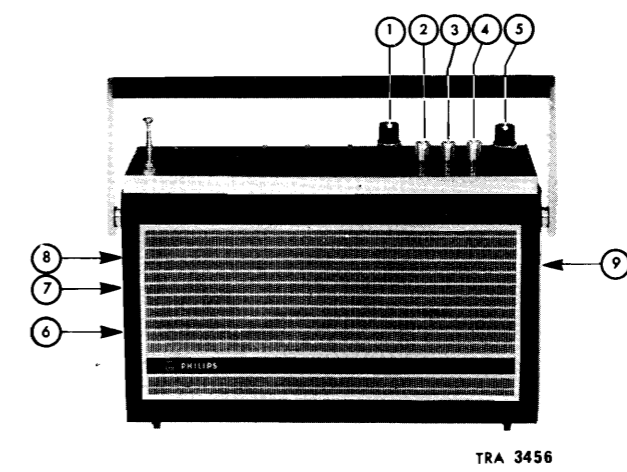

servicegegevens

S	420	424	421	433	422	540	424	424	425	426	553	430	427	431	S
C	473	442	443	441	450	461	444	445	482	445	547	448	548	447	C
R		502	501		503	504	505	506	516	518	510	511	513	R	

*	-/00, -/22	-/33
TS406	BC148B	BC149
TS407	AC188	AC128
C475	330 pF	300 pF
C478	100 pF	82 pF
C480, 481	3600 pF	3300 pF

SERVICEWENKEN

Uitkasten
 Handgreep losnemen.
 Knoppen afnemen en telescoopantenne zover mogelijk omhoog trekken.
 Apparaat op de voorzijde leggen.
 Batterijdeksel en schroeven in de batterijhouder verwijderen.
 De achterzijde van de kast onder de schaalrand uitnemen en de batterijveer (-) verwijderen.
 Verwijder de antenne-aansluiting.
 Neem het chassis uit de kast.

Verwijderen van de bovenzijde van de schaal
 De siermoer van de telescoopantenne losdraaien en de telescoopantenne verwijderen.
 De linker bevestigingsbeugel (plastic) naar buiten drukken (b.v. met een schroevendraaier die steunt tegen de messingbussen op de afstemas) tot deze vrijkomt uit de sleuf van de chassisbeugel.
 De bovenzijde naar rechts schuiven totdat ook de rechter bevestigingsbeugel vrij komt en de bovenzijde van het chassis nemen.
 Met een schroevendraaier de zes nokjes van de schaal voorzichtig over de rand van de bovenzijde drukken en de schaal verwijderen.
 n.b. Verbuig van de omgezette deeltjes van de metalen chassisbeugels zo weinig mogelijk.