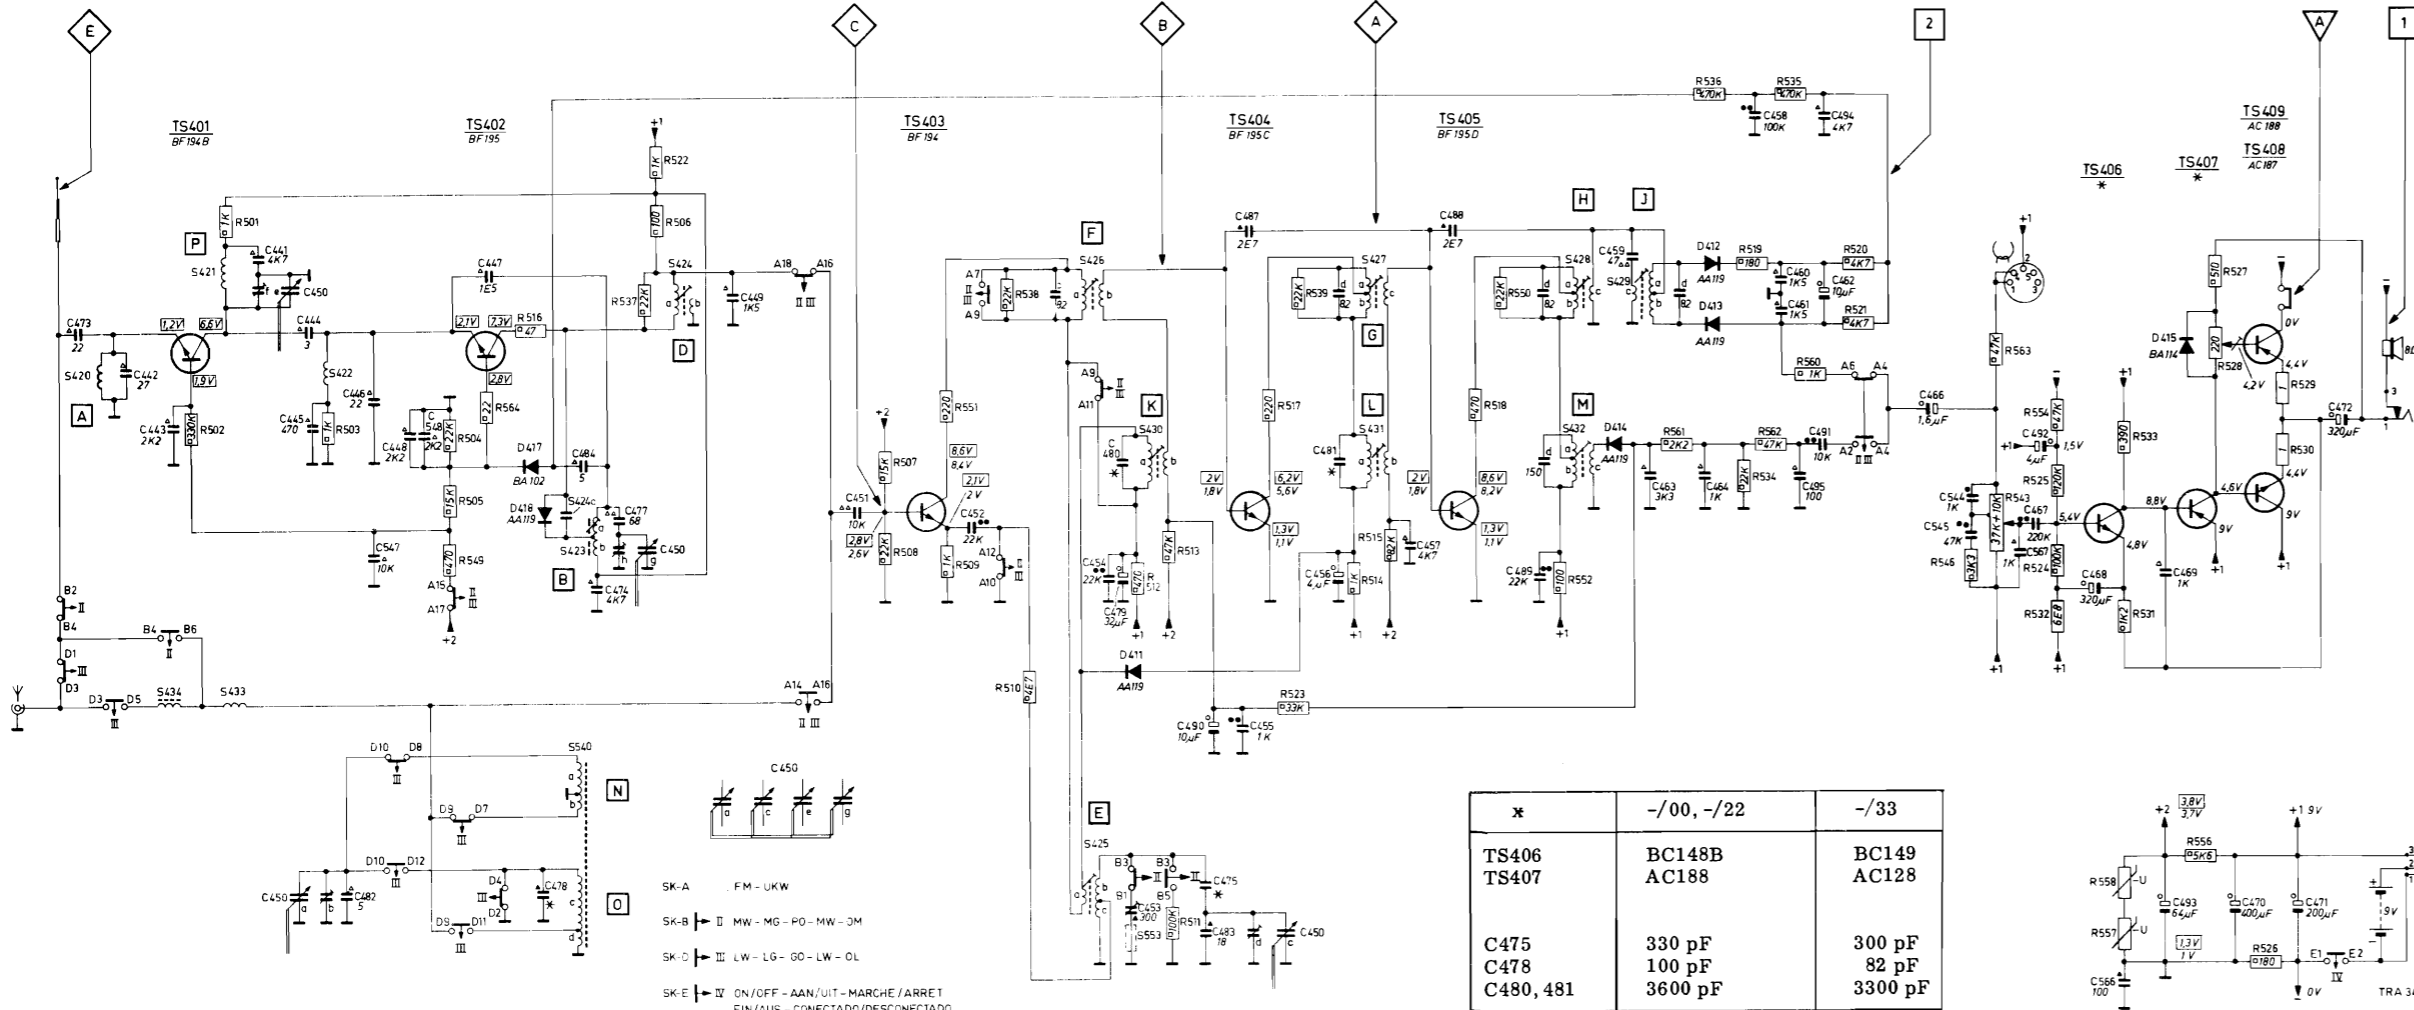

servicegegevens

S	420	424	421	433	422	540	424	424	425	426	553	430	427	431	S
C	473	442	443	441	450	461	444	445	482	445	547	448	548	447	C
R		502	501		503	504	505	506	516	518	510	511	513	R	

*	-/00, -/22	-/33
TS406	BC148B	BC149
TS407	AC188	AC128
C475	330 pF	300 pF
C478	100 pF	82 pF
C480, 481	3600 pF	3300 pF

- BEDIENINGSORGANEN
- 1 Geluidssterkte + aan/uit (SK-E + R543)
 - 2 FM (SK-A)
 - 3 Middengolf (SK-B)
 - 4 Langegolf (SK-D)
 - 5 Afstemming (C450)
 - 6 Externe voeding
 - 7 Bandrecorder
 - 8 Oortelefoon
 - 9 Antenne

SERVICEWENKEN

Uitkasten
 Handgreep losnemen.
 Knoppen afnemen en telescoopantenne zover mogelijk omhoog trekken.
 Apparaat op de voorzijde leggen.
 Batterijdeksel en schroeven in de batterijhouder verwijderen.
 De achterzijde van de kast onder de schaalrand uitnemen en de batterijveer (-) verwijderen.
 Verwijder de antenne-aansluiting.
 Neem het chassis uit de kast.

Verwijderen van de bovenzijde van de schaal
 De siermoer van de telescoopantenne losdraaien en de telescoopantenne verwijderen.
 De linker bevestigingsbeugel (plastic) naar buiten drukken (b.v. met een schroevendraaier die steunt tegen de messingbussen op de afstemas) tot deze vrijkomt uit de sleuf van de chassisbeugel.
 De bovenzijde naar rechts schuiven totdat ook de rechter bevestigingsbeugel vrij komt en de bovenzijde van het chassis nemen.
 Met een schroevendraaier de zes nokjes van de schaal voorzichtig over de rand van de bovenzijde drukken en de schaal verwijderen.
 n.b. Verbuig van de omgezette deeltjes van de metalen chassisbeugels zo weinig mogelijk.