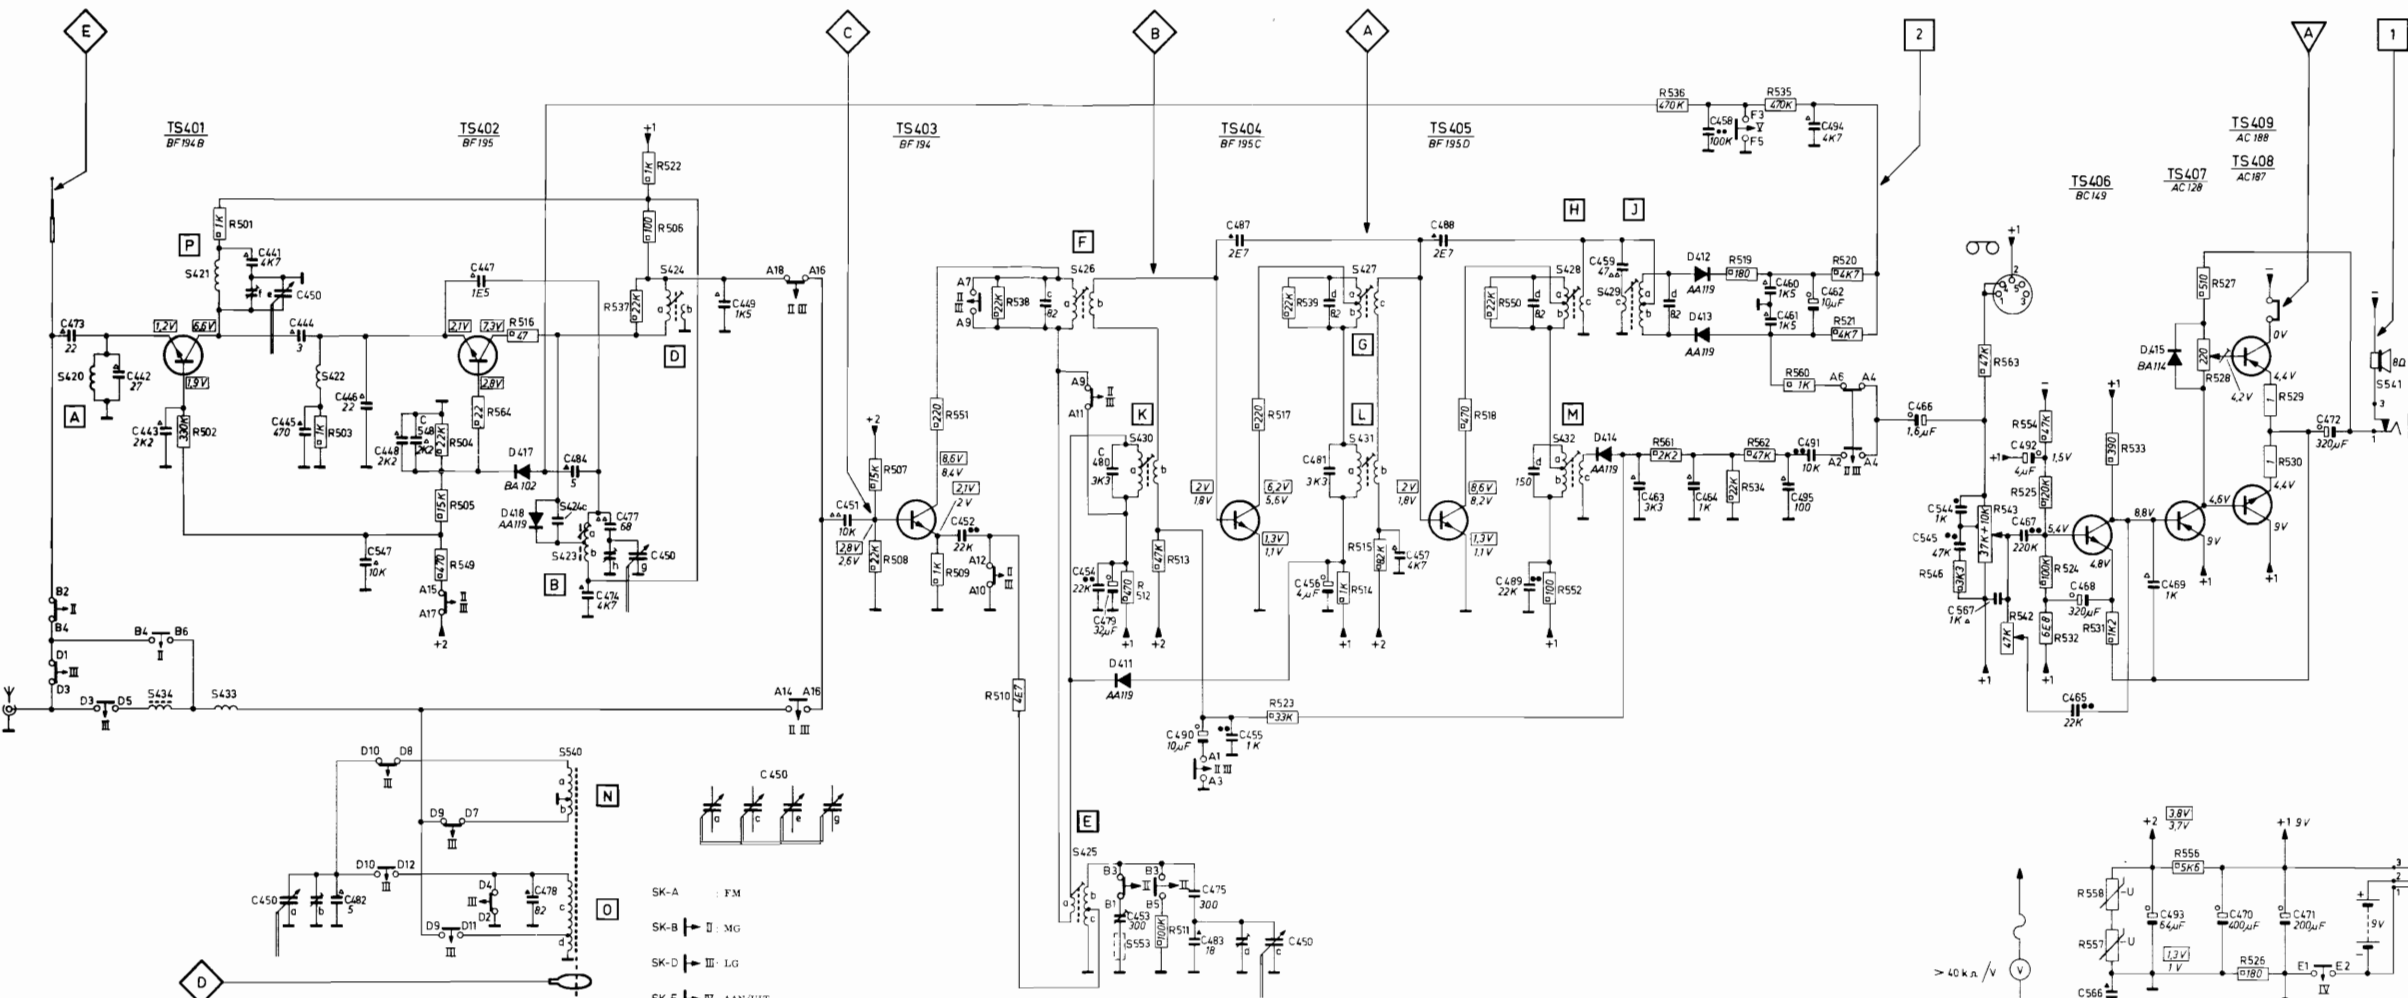

S	420	434	421 431	422	540 426 423	424	425 426 553	430	427 431	428 432	429	541
C	473	442	443	441 450a fob.	444 445	482 446 547 448 548	447	478	484	476 477 450g h.	449	451
R	502	501	503	504 505 548 546 516	506	517 522 506	507 508	551 509	538 516	512 511 513	514 515	518 550

servicegegevens

BEDIENINGSORGANEN

- 1 Klank (R542)
- 2 AFR (SK-F)
- 3 FM (SK-A)
- 4 Middengolf (SK-B)
- 5 Langegolf (SK-D)
- 6 Geluidsterkte + aan/uit (SK-E + R543)
- 7 Afstemming (C450)

CODENUMMERS

Kast voorzijde	4822 420 50031
Sierfront	4822 458 50133
Sierstrip voorzijde (boven)	4822 460 10235
Sierstrip voorzijde (onder)	4822 460 10236
Kast achterzijde	4822 422 50019
Zijpaneel rechts	4822 423 20039
Zijpaneel links	4822 423 20041
Klembeugel zijpaneel	4822 492 61463
Draagbeugel	4822 498 40275
Klemschroef draagbeugel	4822 502 10943
Telescoopantenne	4822 303 30099
Houder telescoopantenne	4822 401 10503
Deksel batterijhouder	4822 423 40257
Schroef deksel batterijhouder	4822 691 10079
Batterij contactveer (-)	4822 492 50723
Batterij contactplaat (+)	4822 290 80183
Batterij contactveer (+ en -)	4822 492 50722
Knop (geluidsterkte, klank, afstemming)	4822 423 10043
Drukknop	4822 410 20837
Schuifschakelaar-eenheid	4822 276 40139
Aansluiting bandrecorder	4822 267 40039
Steker bandrecorder	4822 264 40023
Aansluiting antenne	4822 267 30196
Antennesteker	4822 264 20003
Aansluiting oortelefoon	4822 267 30063
Moer aansluiting oortelefoon	4822 506 20001
Aansluiting externe voeding	4822 265 20069
Steker externe voeding	4822 266 20014
Trommel afstemcondensator	4822 528 40154
Wijzerbeugel	4822 404 20102
Aandrijfkoord	4822 321 30101
Ophanging printplaat	4822 462 70571
Achtergrond schaal	4822 466 70174
Bevestigingsveer achtergrond	4822 492 61376
Schaal compleet	4822 333 50299
Bevestigingstule printplaat	4822 325 60039