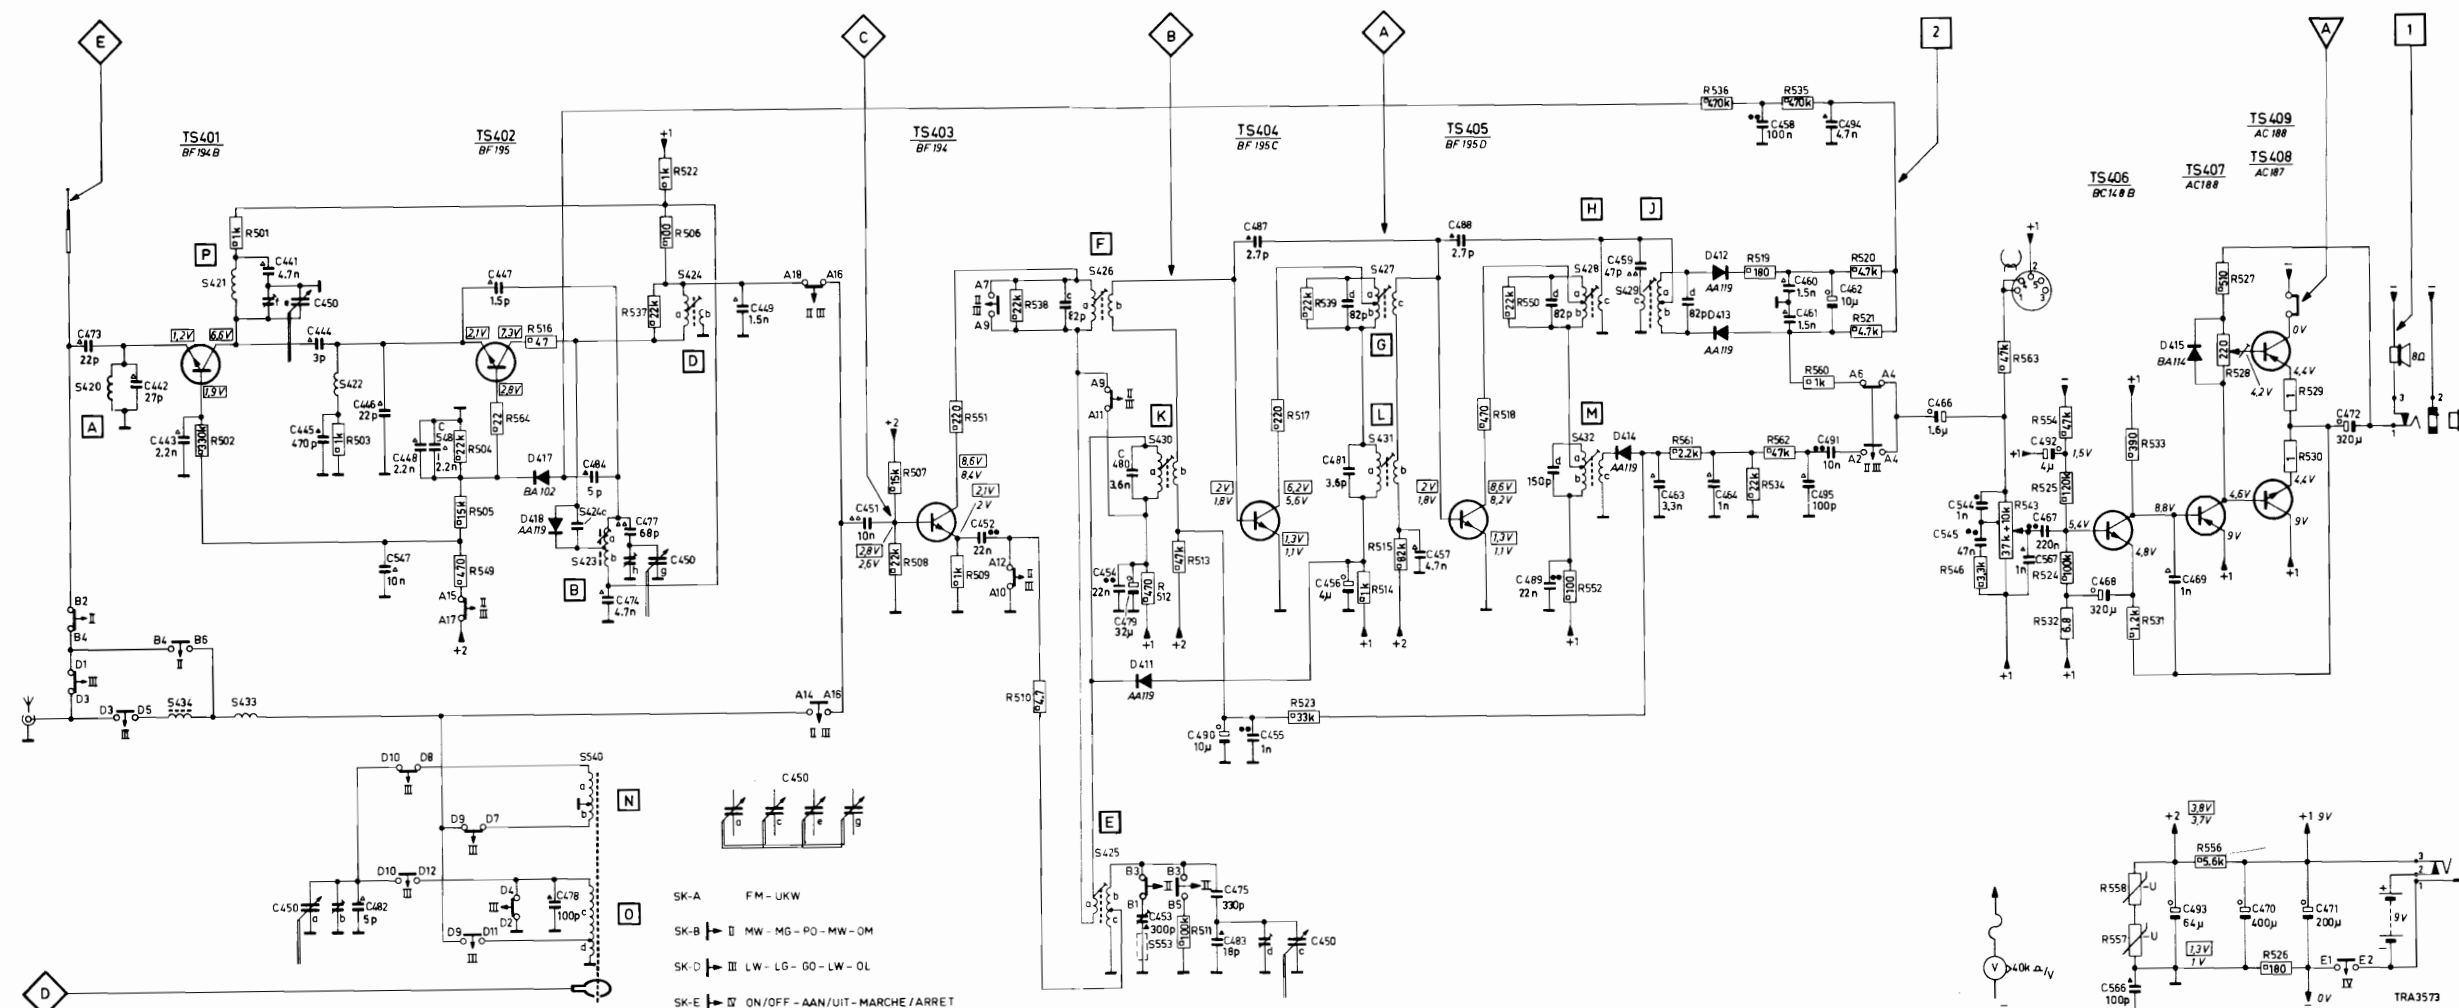

servicegegevens

S	420	434	471 437	472	540 424 423	424	425	426	553	430	427 431	428	432	429	S
C	473	442	443	441 450 f.d.	444 445	482 446 547 448 548	447	478	484	476 477 450 n	456 481	457	488	489	C
R		502	501	503	504	505 548 556 516	517 522 506	507 508	551 509	538 510	512 511 513	517 523 539	514	515	R

- 1 Geluidssterkte + aan/uit (SK-E+R543)
- 2 FM (SK-A)
- 3 Middengolf (SK-B)
- 4 Langegolf (SK-D)
- 5 Afstemming (C540)
- 6 Externe voeding
- 7 Recorderaansluiting
- 8 Oortelefoonaansluiting
- 9 Antenne