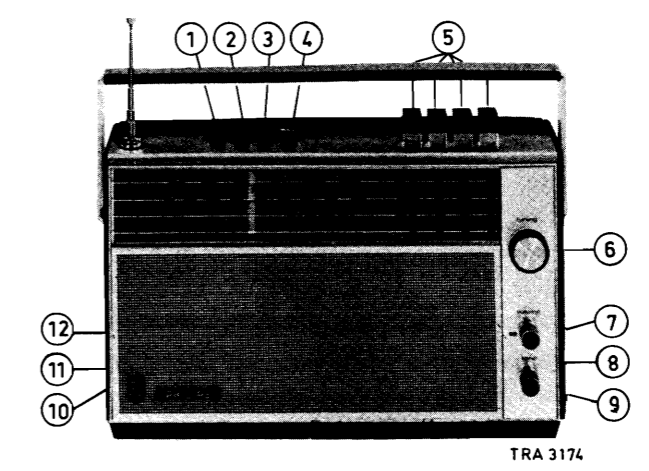

- BEDIENINGSORGANEN**
- 1 Langegolf (SK-C)
  - 2 Middengolf (SK-B)
  - 3 Kortegolf (SK-A)
  - 4 FM (SK-A)
  - 5 Stationskeuze (SK-A)
  - 6 Afstemming (C446)
  - 7 Geluidssterkte, aan/uit (R583+SK-E)
  - 8 Externe voeding (R581)
  - 9 Klank (R581)
  - 10 Recorder
  - 11 Oortelefoon
  - 12 Antenne