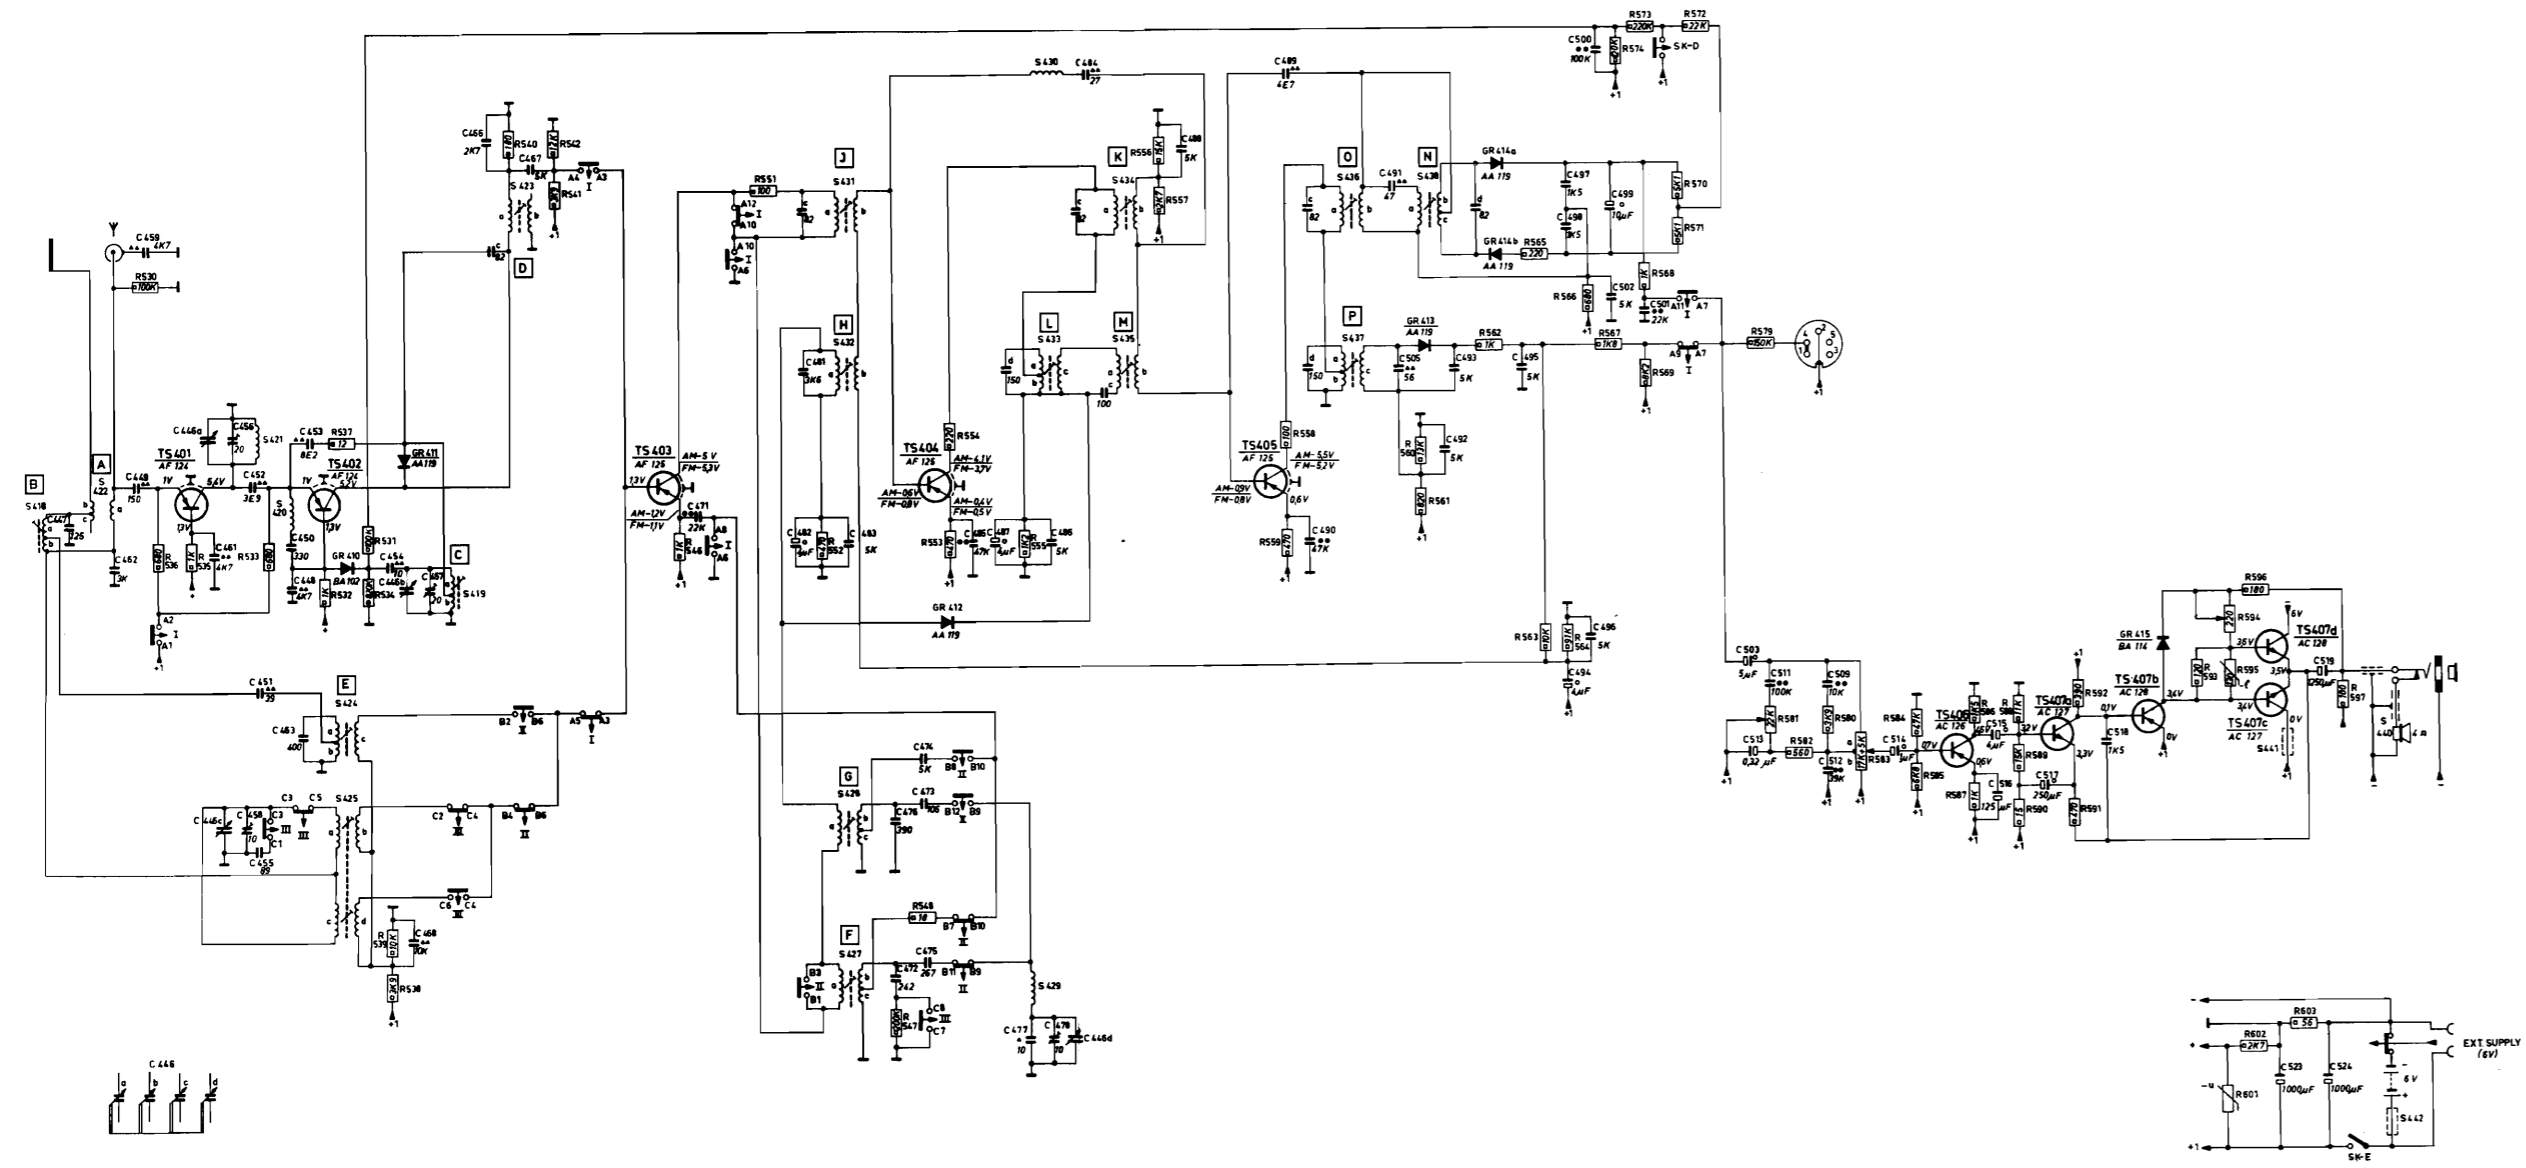

- BEDIENINGSORGANEN**
- 1 Langegolf (SK-C)
  - 2 Middengolf (SK-B)
  - 3 Kortegolf (SK-A)
  - 4 FM (SK-A)
  - 5 Stationskeuze (SK-A)
  - 6 Afstemming (C446)
  - 7 Geluidssterkte, aan/uit (R583+SK-E)
  - 8 Externe voeding (R581)
  - 9 Klank (R581)
  - 10 Recorder
  - 11 Oortelefoon
  - 12 Antenne