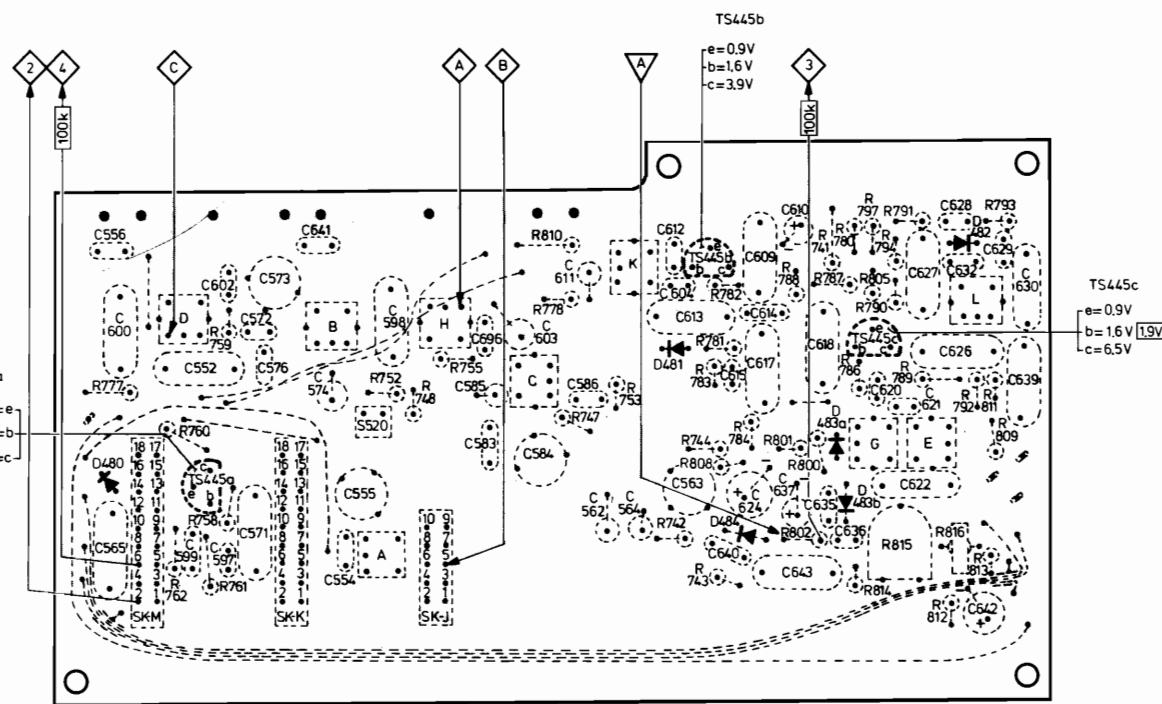

22RR522

MISC	S309	TS301	S310,311	D306	TS302	D307	S312	M	N		TS462,D495,496	TS460,461,491	D494	SK-E	TS457	SK-C	TS465		MISC																					
MISC	D480	SK-M	TS445a	D	SK-K	B	S520	D499-502	A	SK-J	H	C	K	D481	TS445b	D484	D483a,b	G	E	TS445	D482	L	TS466,467a	D497	TS467b	TS452	D489	TS451	D498,488	TS450,449	TS454	D492,493	TS458,455	SK-U	MISC					
C	319,318,323,321,320,322,324,326			325	329,327			328	330,334,335,332,331														682	683	681,684	680,675	679	687	721		710	711								
C	556	600	552	602	572,573,576,641	574	598		585,696,603	611	586		612,609,604,613-615	617,610,618		620,632,626-628	629	630,639					722,723	715,720,717	671-673	678,712,716		695,650,688,652,690	686,689	704,694,709,691-693	703,667,665,714,698-701	666,664,696,685,713,700								
C	565		599	597	571	729,730,554,555	728,727	583,584	562,564	563,640,624	637	643	635	636	622	621	642																							
R	341,345,339		340	342	343	344		346,338,333																																
R	777		759				752,748	755	810	778	753	781-783	788,741,787,780,786,790,805,797,794,789,791,792,811	793									919	908	912	876,787	905-907	857	902	874	864-867	837-840,858,863	843	852	890,891	869-871	850,859-862	910,427a-b		
R			762	760,758	761		915	916	747	742,808	744,743	784,800	801-803	814,815	812	816,813	809						909	904	914	903	913	875	841	873	842	826	834	828-832	897	847	848	849	851	868

0.82V POS. M.W. RECORDING } WITHOUT SIGNAL
0.82V POS. F.M. RECORDING }
0.82V POS. PLAYBACK
0.82V POS. MAINS SUPPLY 220V~