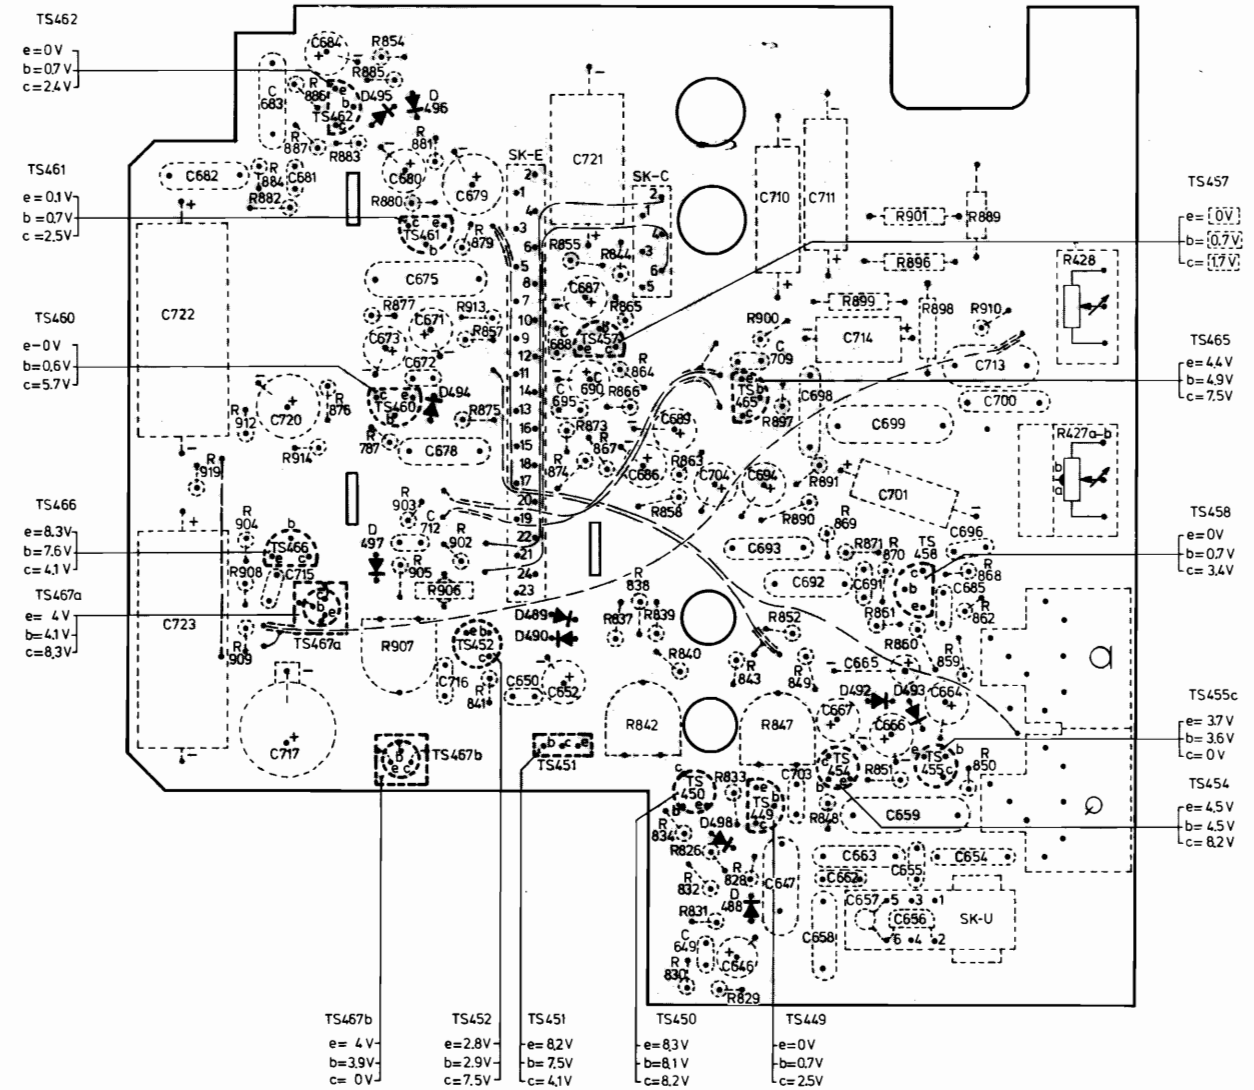

22RR522

MISC	S309	TS301	S310,311	D306	TS302	D307	S312	M	N		TS462,D495,496	TS460,461,491	D494	SK-E	TS457	SK-C	TS465		MISC																					
MISC	D480	SK-M	TS445a	D	SK-K	B	S520	D499-502	A	SK-J	H	C	K	D481	TS445b	D484	D483a,b	G	E	TS445	D482	L	TS466,467a	D497	TS467b	TS452	D489	TS451	D498,488	TS450,449	TS454	D492,493	TS458,455	SK-U	MISC					
C	319,318,323,321,320,322,324,326			325	329,327			328	330,334,335,332,331														682	683	681,684	680,675	679	687	721		710	711								
C	556	600	552	602	572,573,576,641	574	598		585,696,603	611	586		612,609,604,613-615	617,610,618		620,632,626-628	629	630,639					722,723	715,720,717	671-673	678,712,716		695,650,688,652,690	686,689	704,694,709,691-693	703,667,665,714,698-701	666,664,696,685,713,700								
C	565		599	597	571	729,730,554,555	728,727	583,584	562,564	563,640,624	637	643	635	636	622	621	642																							
R	341,345,339		340	342	343	344		346,338,333																																
R	777		759				752,748	755	810	778	753	781-783	788,741,787,780,786,790,805,797,794,789,791,792,811	793									919	908	912	876,787	905-907	857	902	874	864-867	837-840,858,863	843	852	890,891	869-871	850,859-862	910,427a-b		
R			762	760,758	761		915	916	747	742,808	744,743	784,800	801-803	814,815	812	816,813	809						909	904	914	903	913	875	841	873	842	826	834	828-832	897	847	848	849	851	868

0.82V POS. M.W. RECORDING } WITHOUT SIGNAL
0.82V POS. F.M. RECORDING }
0.82V POS. PLAYBACK
0.82V POS. MAINS SUPPLY 220V~