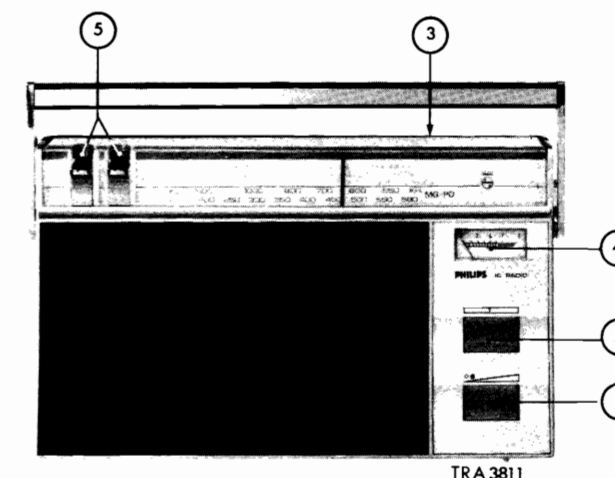

servicegegevens

TRA 3811

BEDIENINGSORGANEN

- | | | |
|---|--------------------------|---------------|
| 1 | Geluidssterkte + aan/uit | (R407 + SK-A) |
| 2 | Afstemming | (C406) |
| 3 | Golfgebied | (SK-B) |
| 4 | Afstemindicator | (IND402) |
| 5 | Klank | (SK-C) |