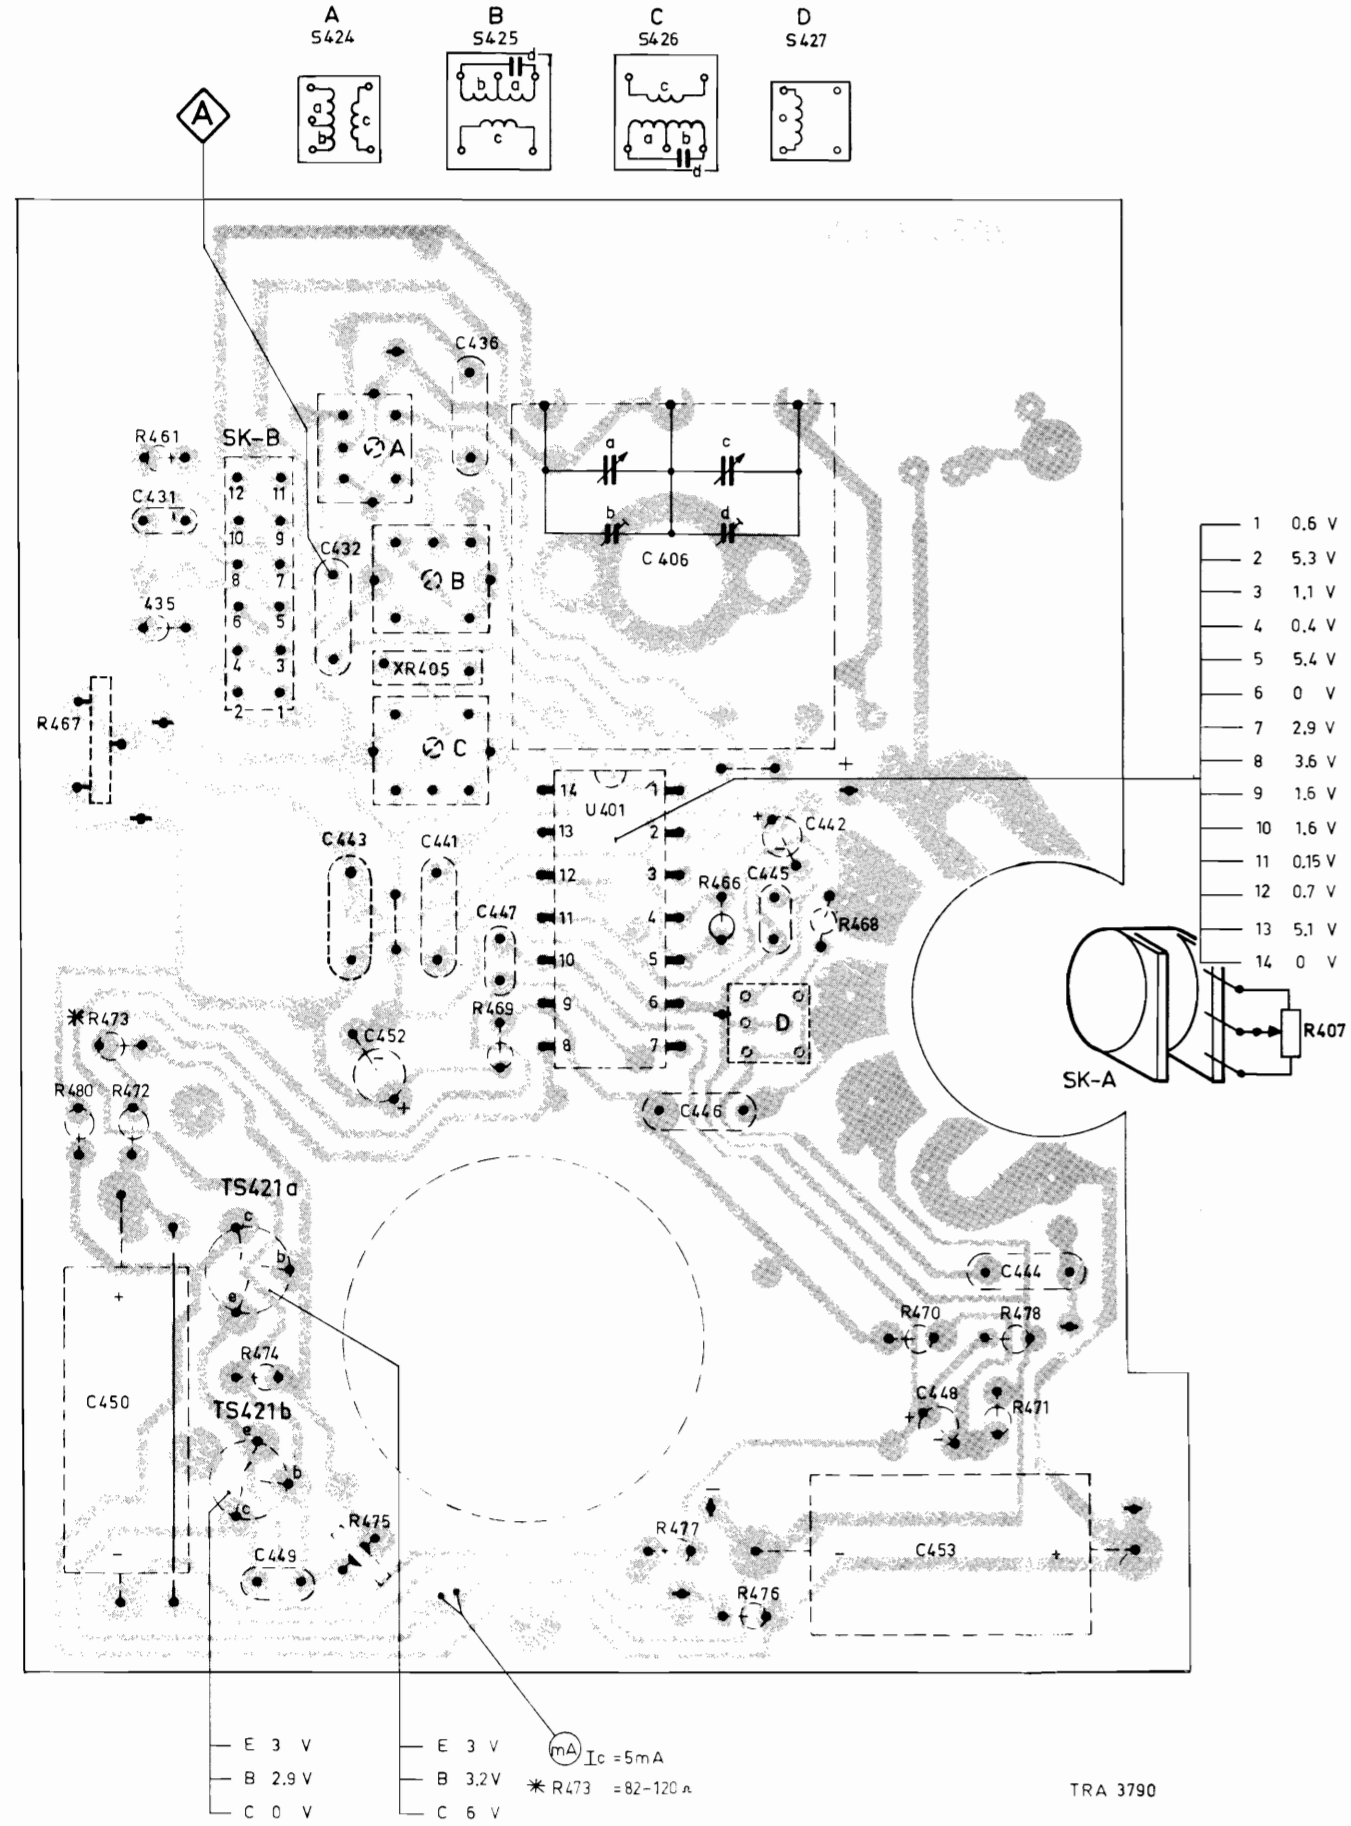

S	A. C. B												D												S
C	450. 435. 431.	448. 432	443. 452.	441. 436. 447.	406. 446.						445. 442	453. 448.	444. 454	C											
R	480. 467. 473. 472. 461.	474	475.		469		477. 466. 476. 468.						470.	471. 478.	407	R									

TRA 3790

S	403.												425.												426.												424.												427												404.												S																																																																																																																														
C	431.												406b. 406a.												432.												435.												406d. 406c. 436. 441.												442.												443.												444.												445.												446.												448.												447.												449.												452.												453. 450.												C																		
R	461.