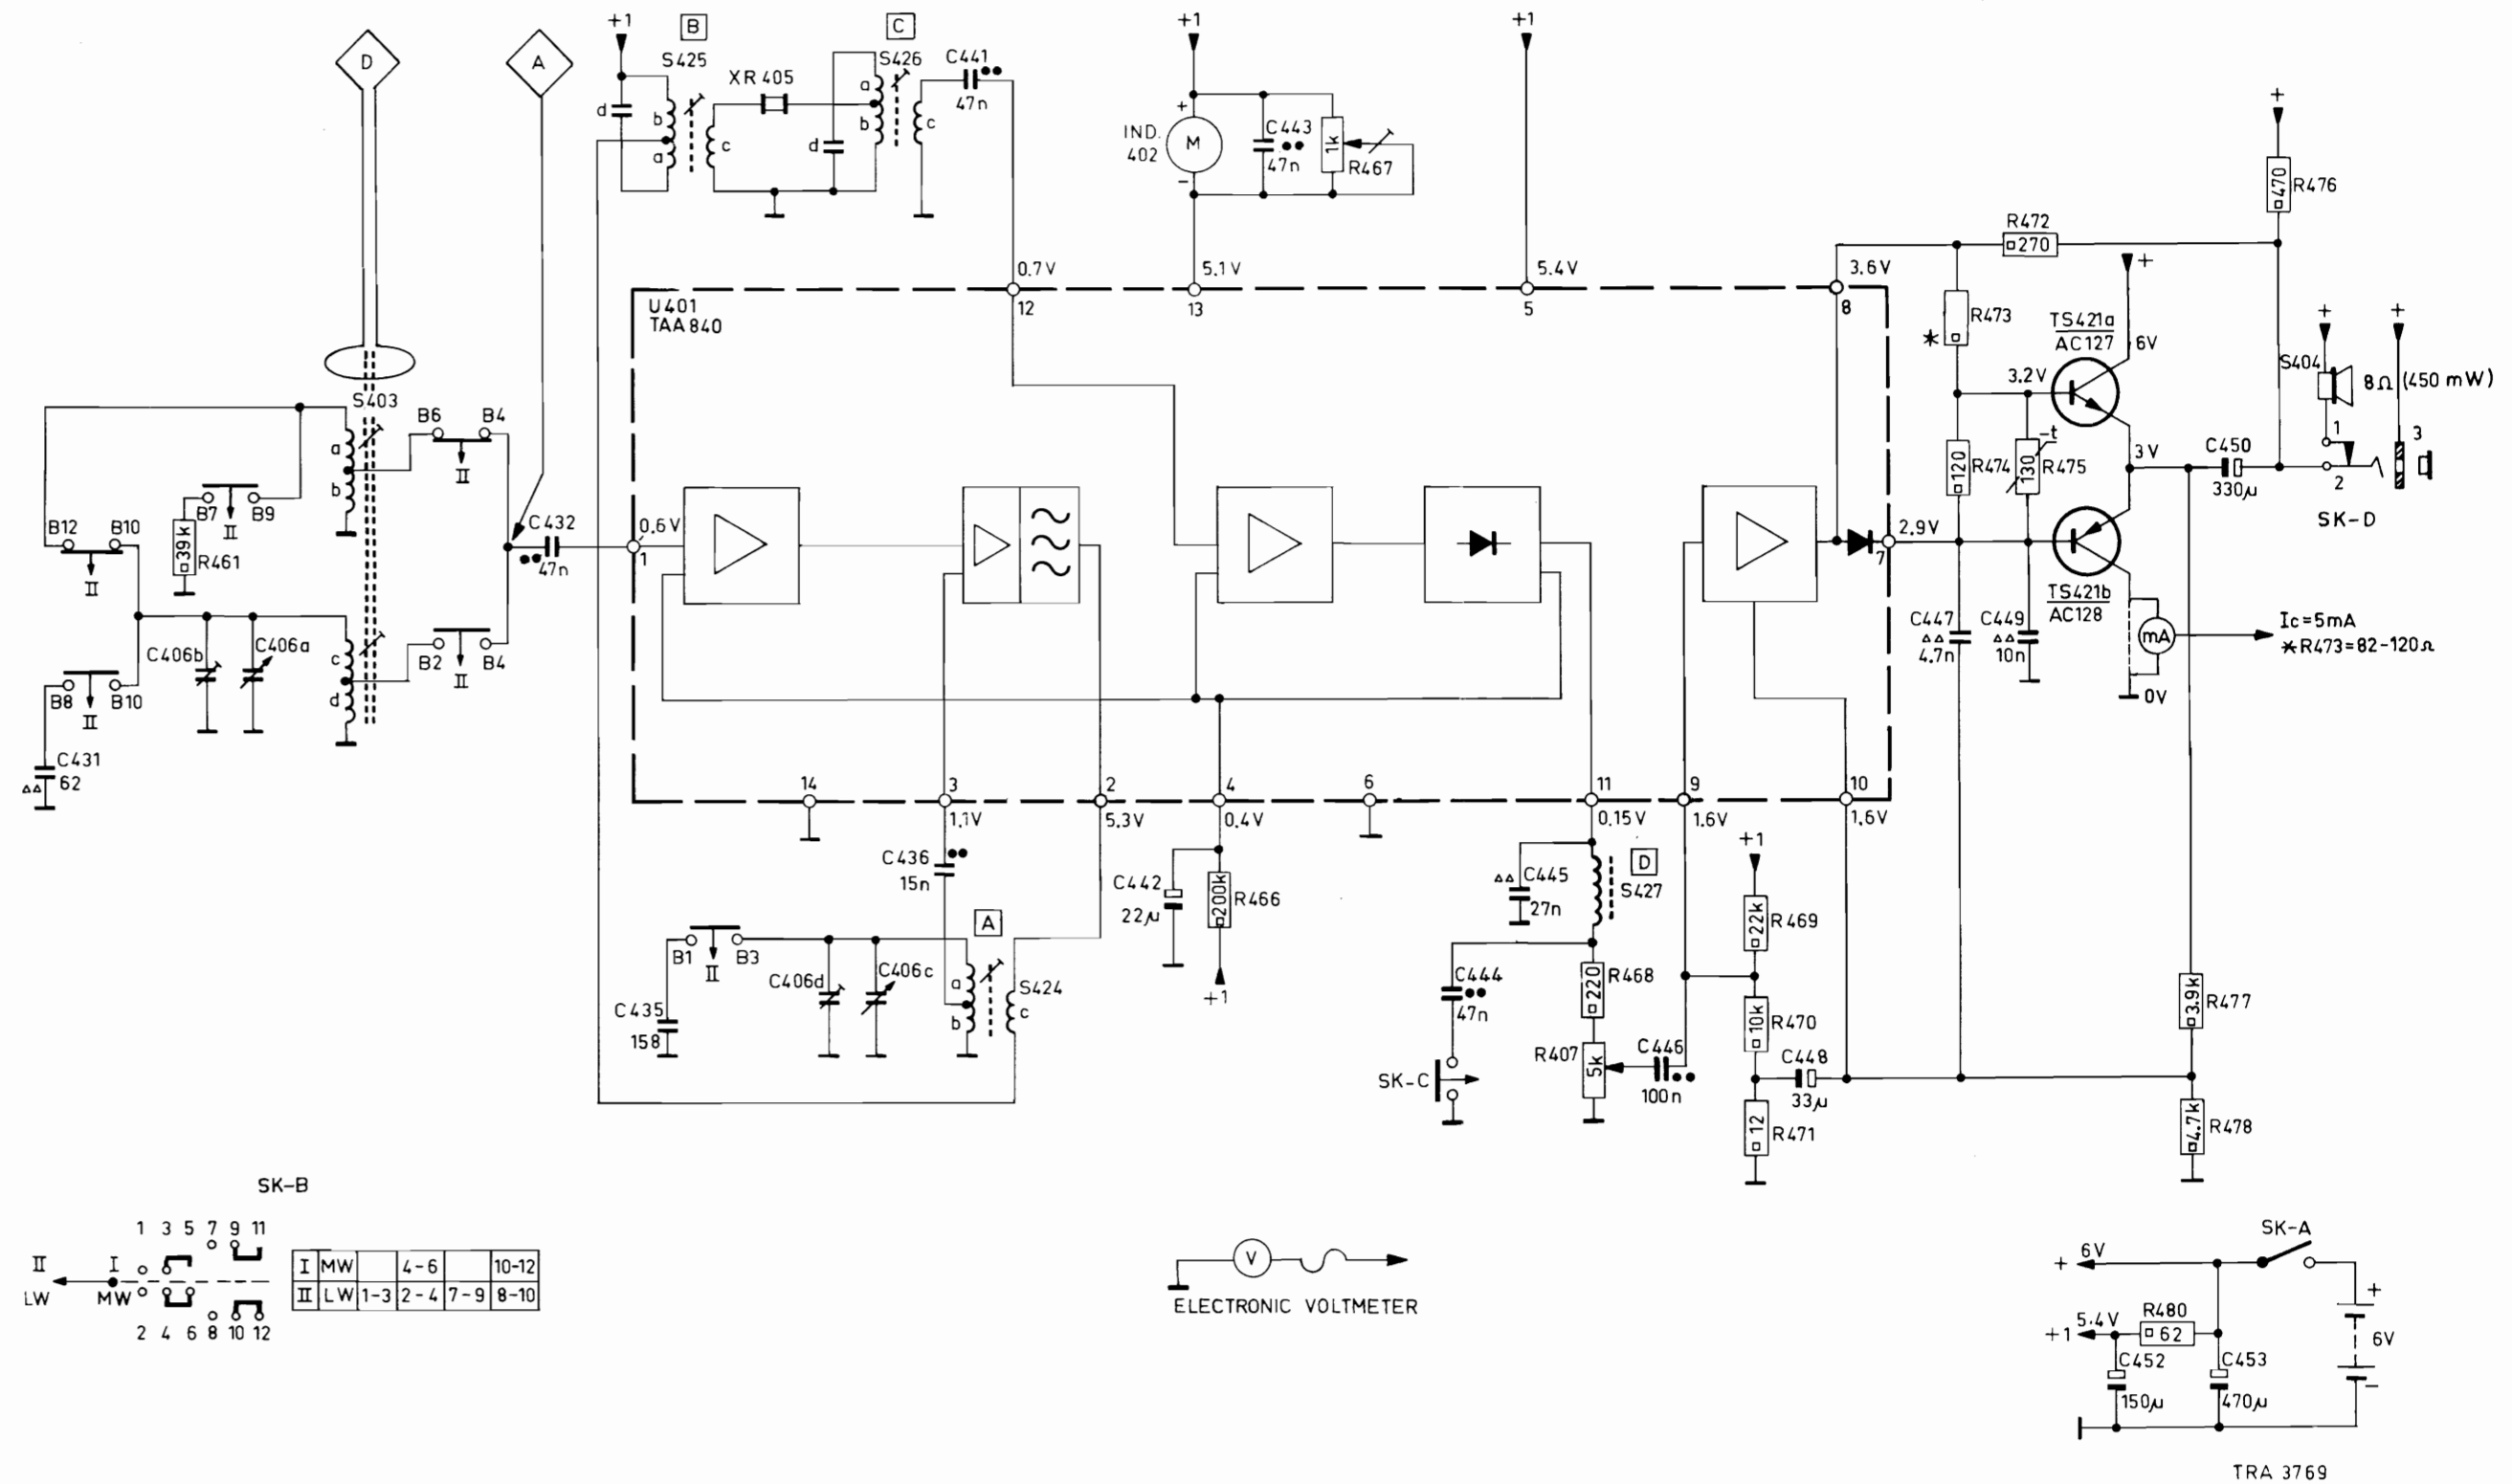

S	A. C. B												D												S
C	450. 435. 431.	448. 432	443. 452.	441. 436. 447.	406. 446.						445. 442	453. 448.	444. 454	C											
R	480. 467. 473. 472. 461.	474	475.		469		477. 466. 476. 468.						470.	471. 478.	407	R									

S	403.												425.												426.												424.												427												404.												S																																																																																																																														
C	431.												406b. 406a.												432.												435.												406d. 406c. 436. 441.												442.												443.												444.												445.												446.												448.												447.												449.												452.												453. 450.												C																		
R	461.																																																																																																																																																																																																						

TRA 3790