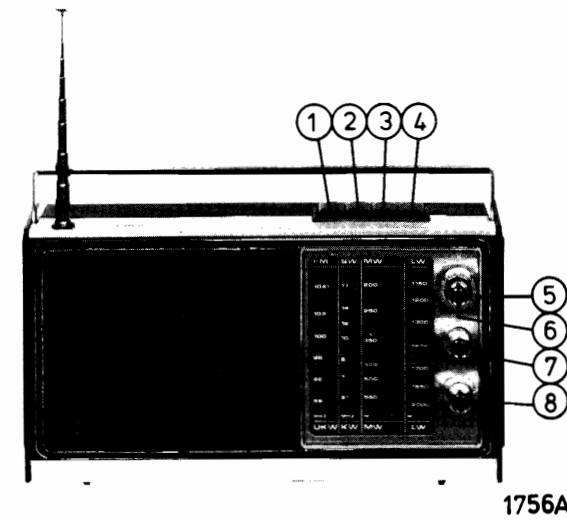

servicegegevens

90RL412

BEDIENINGSORGANEN

- 1 FM (SK-A)
- 2 Kortegolf (SK-B)
- 3 Middengolf (SK-C)
- 4 Langegolf (SK-D)
- 5 Afstemming (VC1)
- 6 Fijnafstemming (C22)
- 7 Geluidsterkte + aan/uit (R32+SKE)
- 8 Klank (R31)

BESTELNUMMERS

Kast	4822 420 40251	C3,8,14,38,42,44	4822 121 50056
Batterijdeksel	4822 423 40332	C5,6,17,25,26,30,31,32,34,35	4822 122 30103
Batterijhouder	4822 256 60202	C11	4822 120 20107
Handgreep	4822 498 40339	C13,28	4822 121 40052
Contactplaatje "+"	4822 492 61855	C15	4822 120 20125
Contactveer "-"	4822 492 50993	C18	4822 122 30043
Schaal	4822 333 20018	C19	4822 121 50414
Wijzer	4822 450 80393	C20	4822 121 40041
Nylon snaarwiel	4822 528 80337	C21	4822 121 50091
Aandrijfsnaar	4822 321 30132	C23	4822 121 50036
Trommel afstemcondensator	4822 528 80556	C24	4822 120 20035
Veer aandrijfsnaar	4822 492 40445	C36	4822 120 20125
Telescoopantenne	4822 303 30139	VC1a-d	4822 125 40019
Golfbereikschakelaar	4822 276 40178	CT3,6	4822 125 50062
Druktoets	4822 410 21296	CT7	4822 125 50045
Afstemknop	4822 413 30573	C22	4822 125 50073
Veer voor afstemknop	4822 532 20334	R9	4822 111 30262
Fijnafstemmingsknop	4822 413 20067	R12	4822 111 30391
Knop, geluidsterkteregelaar, aan/uit	4822 413 20066	R31	4822 101 30205
Knop, klankregeling	4822 413 20066	R32	4822 101 50185
Ferroceptorhouder	4822 256 90132	R45	4822 116 30007
Oortelefoonaansluiting	4822 267 30241	S5	4822 154 50136
Samenstelling indicatieplaatjes	4822 454 10321	S6	4822 157 30196
Netvoedingsaansluiting en transformatorhouder	4822 265 20104	S7	4822 158 60346
Veiligheidshouder	4822 256 30113	S8	4822 156 30413
Netsnoer met steker en contrasteker	4822 321 10105	S9	4822 156 30375
Netsnoer met contrasteker	4822 321 10135	S10	4822 154 10033
		S11	4822 154 10032
		S12	4822 154 50137
		S13	4822 154 10031
		S14	4822 154 50137
		S15	4822 153 10232
		S16	4822 154 50138
		S17	4822 154 50139
		S18	4822 240 30088
		S19	4822 145 20143
		S20	4822 526 10016