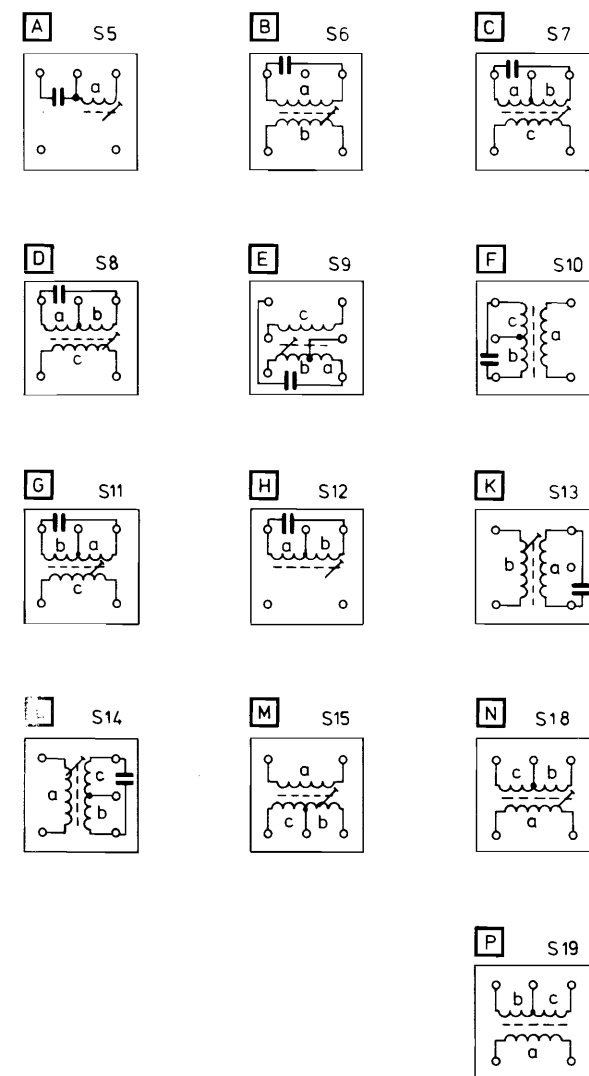

M	08=011	TS8-11, P	D7.N TS13,12	D5,6,TS7,G, M, F,D34	L, E, 1,D2	4 TS14,5,6 TS2,A 2 C, D3 TS3, B K,H,D1.	M
C	42 48 80 58 CT5	CT6 CT4 53 54 47	51 52 41 49 55 70 23 56	73 50 1 46	CT7 CT3 2=4 17 7 CT	CT1 13 6 10 19 8 15 11 5 16 14 12 9 18	C
R	79 78	69 72 68 77 66	62 63 65 64 67 27 71	26 43 45 44 36 39 35 20	38 37 34 32 30 24 29 31 74 28 33	21 75 22 25	C
R		54	50=52 64=67 43	68 34 40 14 42 41	37 38 39 13 10 70 1 22 18 73 5 9 3	2 7 4 8 6 74	R
R		56 62	58=60 55	61 57 69 53 33 31 35 16 36 30 27	24 32 23 29 28	25 26 20 21 19 71 15 17 11 12	R

servicegegevens

90RL414

- BEDIENINGSORGANEN
- 1 Afstemmen (VC)
  - 2 Fijnafstemmen (C57)
  - 3 Klank (R46)
  - 4 Geluidssterkte (R48)
  - 5 Aan/uit (SK-F)
  - 6 Golfgebied (SKA-D)
  - 7 PU/Radio (SK-E)
  - 8 Spanningskiezer (SK-G)

BESTELNUMMERS

S5	4822 156 30439	C1,6	4822 120 33064
S6,7,8	4822 153 50187	C3	4822 122 30013
S9	4822 153 10237	C4,12,14,16,19,24,27,30,34,35,37,41,49,	
S10	4822 156 30242	51,59,69,75,77	4822 122 30103
S11	4822 153 10268	C5,7,26,50,61,62,73,76	4822 122 30025
S12,13	4822 153 10269	C9,38	4822 121 50056
S14	4822 153 10232	C13	4822 120 33062
S15	4822 156 60079	C18,74	4822 121 50262
S18	4822 157 30199	C39,55	4822 121 50547
S19	4822 157 50756	C48	4822 121 50463
S16	4822 158 60354	C60	4822 121 50472
R42	4822 110 53045	C52	4822 121 50414
R61	4822 110 53027	C53	4822 121 50551
R46	4822 105 10101	C58 /00/22	4822 121 50437
R48	4822 105 10099	C58 /15	4822 121 50431
R59	4822 116 30007	C23,33,43,70	4822 124 20355
Varco	4822 125 20186	C64	4822 124 20569
C57	4822 125 60074	C65,67	4822 124 20373
CT5	4822 125 50045	C71	4822 124 20573
CT4,6	4822 125 50062	C68	4822 124 20409
		C72	4822 124 20406
		C80	4822 124 20417