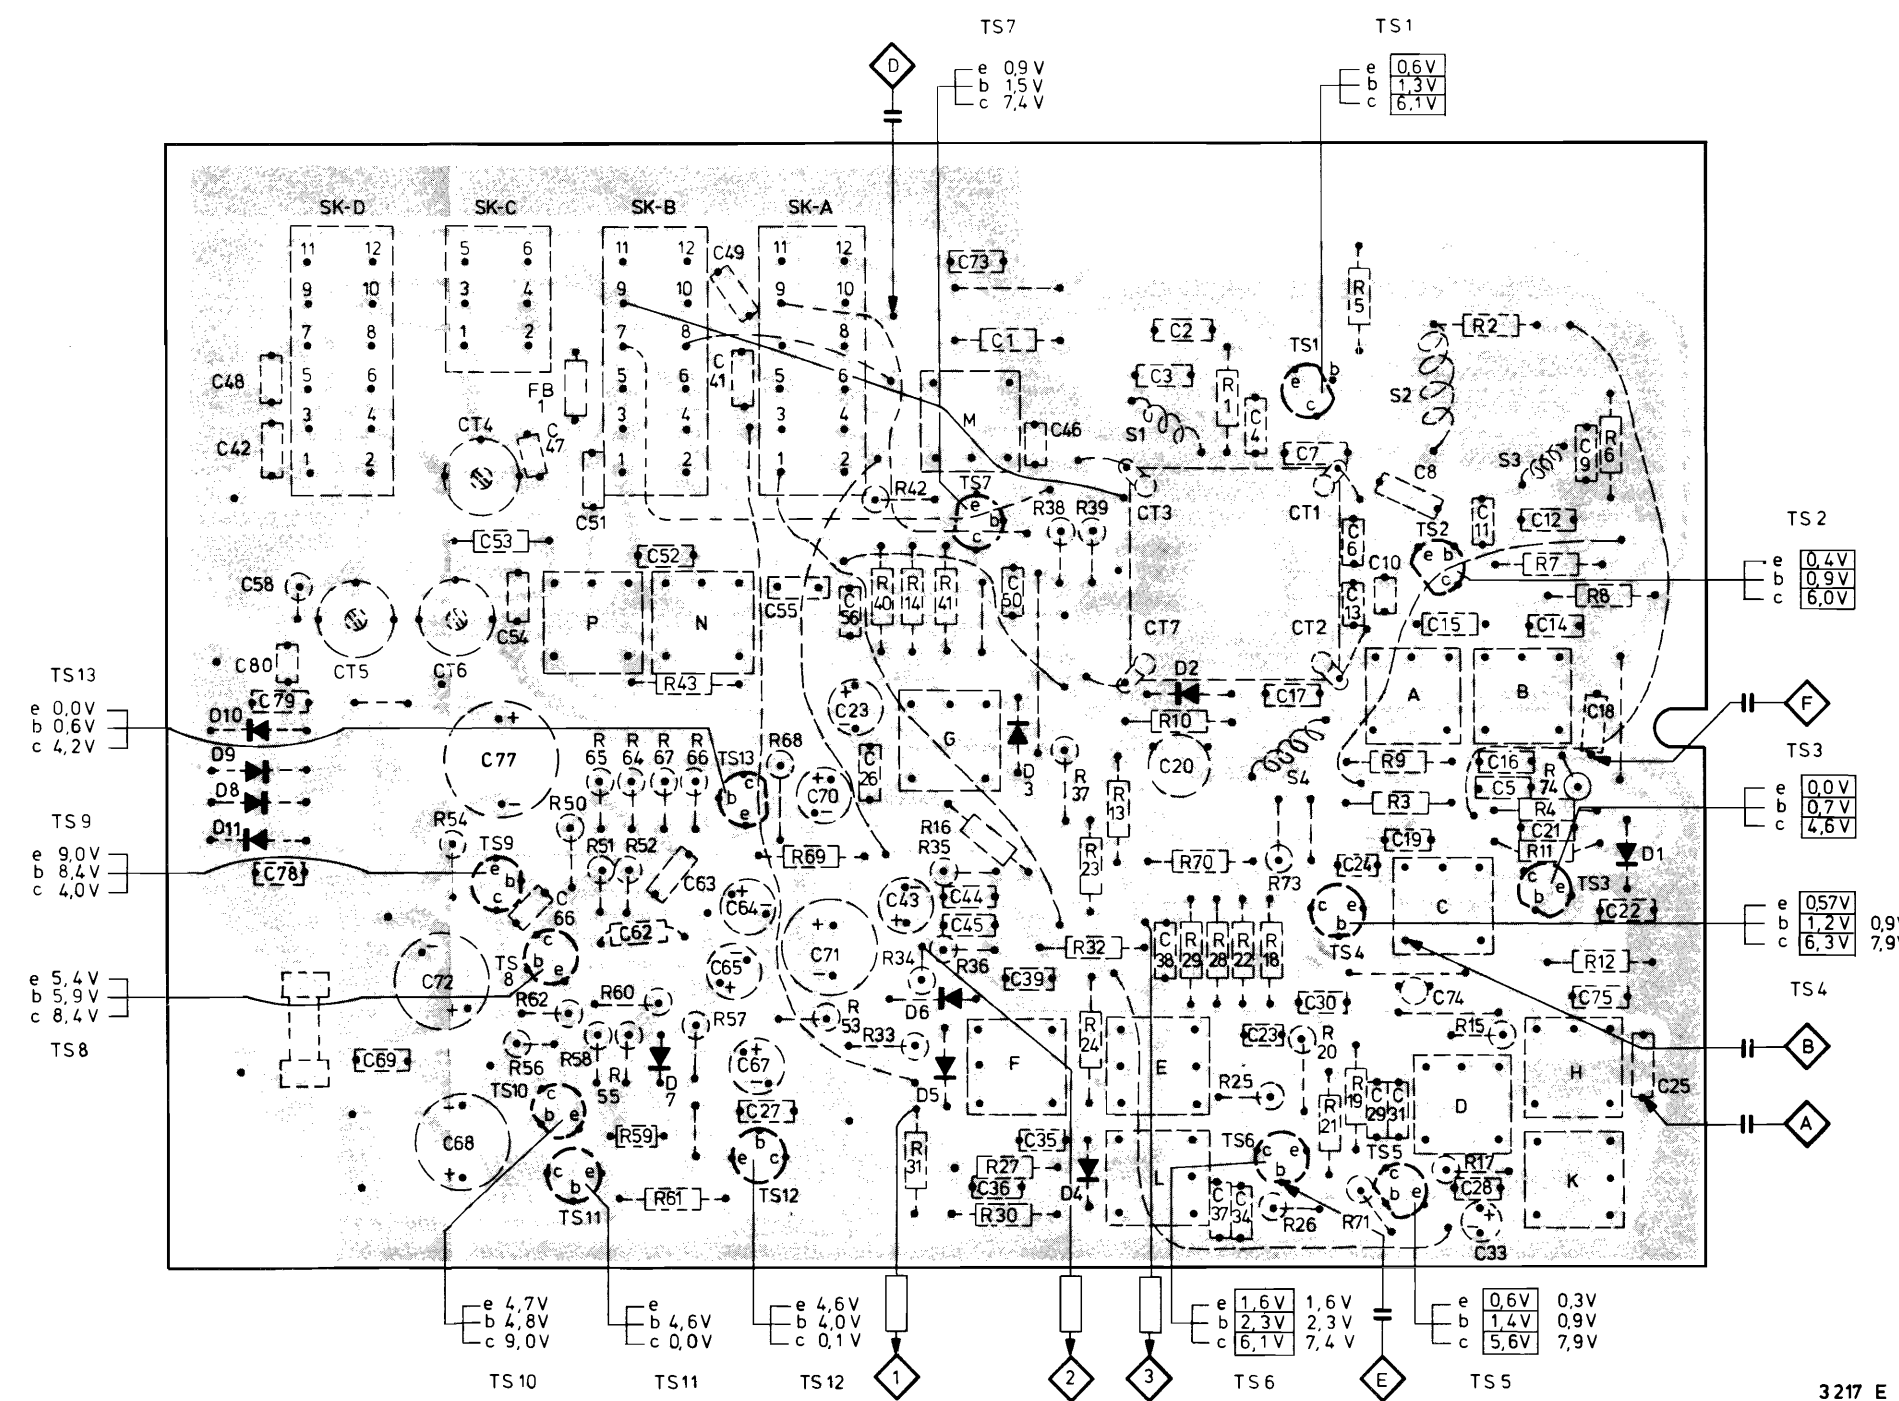

M	08=011	TS8-11, P	D7.N TS13,12	D5,6,TS7,G, M, F,D34	L, E, 1,D2	4 TS14,5,6 TS2,A 2 C, D3 TS3, B K,H,D1.	M
C	42 48 80 58 CT5	CT6 CT4 53 54 47	51 52 41 49 55 70 23 56	73 50 1 46	CT7 CT3 2=4 17 7 CT	CT1 13 6 10 19 8 15 11 5 16 14 12 9 18	C
R	79 78	69 72 68 77 66	62 63 65 64 67 27 71	26 43 45 44 36 39 35 20	38 37 34 32 30 24 29 31 74 28 33	21 75 22 25	C
R		54	50=52 64=67 43	68 34 40 14 42 41	37 38 39 13 10 70 1 22 18 73 5 9 3	2 7 4 8 6 74	R
R		56 62	58=60 55	61 57 69 53 33 31 35 16 36 30 27	24 32 23 29 28	25 26 20 21 19 71 15 17 11 12	R

servicegegevens

90RL414

- BEDIENINGSORGANEN
- 1 Afstemmen (VC)
  - 2 Fijnafstemmen (C57)
  - 3 Klank (R46)
  - 4 Geluidssterkte (R48)
  - 5 Aan/uit (SK-F)
  - 6 Golfgebied (SKA-D)
  - 7 PU/Radio (SK-E)
  - 8 Spanningskiezer (SK-G)

BESTELNUMMERS

S5	4822 156 30439	C1,6	4822 120 33064
S6,7,8	4822 153 50187	C3	4822 122 30013
S9	4822 153 10237	C4,12,14,16,19,24,27,30,34,35,37,41,49,	
S10	4822 156 30242	51,59,69,75,77	4822 122 30103
S11	4822 153 10268	C5,7,26,50,61,62,73,76	4822 122 30025
S12,13	4822 153 10269	C9,38	4822 121 50056
S14	4822 153 10232	C13	4822 120 33062
S15	4822 156 60079	C18,74	4822 121 50262
S18	4822 157 30199	C39,55	4822 121 50547
S19	4822 157 50756	C48	4822 121 50463
S16	4822 158 60354	C60	4822 121 50472
R42	4822 110 53045	C52	4822 121 50414
R61	4822 110 53027	C53	4822 121 50551
R46	4822 105 10101	C58 /00/22	4822 121 50437
R48	4822 105 10099	C58 /15	4822 121 50431
R59	4822 116 30007	C23,33,43,70	4822 124 20355
Varco	4822 125 20186	C64	4822 124 20569
C57	4822 125 60074	C65,67	4822 124 20373
CT5	4822 125 50045	C71	4822 124 20573
CT4,6	4822 125 50062	C68	4822 124 20409
		C72	4822 124 20406
		C80	4822 124 20417