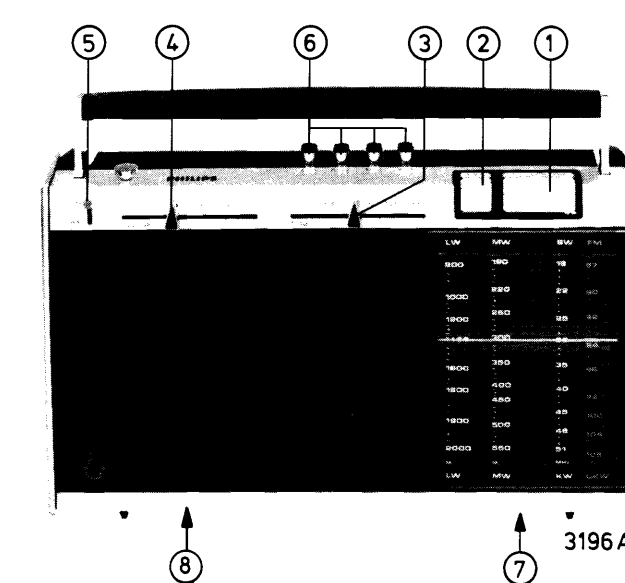

M	08=011	TS8-11, P	D7.N TS13,12	D5,6,TS7,G, M, F,D34	L, E, 1,D2	4 TS14,5,6 TS2,A 2 C, D3 TS3, B K,H,D1.	M
C	42 48 80 58 CT5	CT6 CT4 53 54 47	51 52 41 49 55 70 23 56	73 50 1 46	CT7 CT3 2=4 17 7 CT	CT1 13 6 10 19 8 15 11 5 16 14 12 9 18	C
R	79 78	69 72 68 77 66	62 63 65 64 67 27 71	26 43 45 44 36 39 35 20	38 37 34 32 30 24 29 31 74 28 33	21 75 22 25	C
R		54	50=52 64=67 43	68 34 40 14 42 41	37 38 39 13 10 70 1 22 18 73 5 9 3	2 7 4 8 6 74	R
R		56 62	58=60 55	61 57 69 53 33 31 35 16 36 30 27	24 32 23 29 28	25 26 20 21 19 71 15 17 11 12	R

servicegegevens

90RL414

- BEDIENINGSORGANEN
- 1 Afstemmen (VC)
  - 2 Fijnafstemmen (C57)
  - 3 Klank (R46)
  - 4 Geluidssterkte (R48)
  - 5 Aan/uit (SK-F)
  - 6 Golfgebied (SKA-D)
  - 7 PU/Radio (SK-E)
  - 8 Spanningskiezer (SK-G)

BESTELNUMMERS

S5	4822 156 30439	C1,6	4822 120 33064
S6,7,8	4822 153 50187	C3	4822 122 30013
S9	4822 153 10237	C4,12,14,16,19,24,27,30,34,35,37,41,49,	
S10	4822 156 30242	51,59,69,75,77	4822 122 30103
S11	4822 153 10268	C5,7,26,50,61,62,73,76	4822 122 30025
S12,13	4822 153 10269	C9,38	4822 121 50056
S14	4822 153 10232	C13	4822 120 33062
S15	4822 156 60079	C18,74	4822 121 50262
S18	4822 157 30199	C39,55	4822 121 50547
S19	4822 157 50756	C48	4822 121 50463
S16	4822 158 60354	C60	4822 121 50472
R42	4822 110 53045	C52	4822 121 50414
R61	4822 110 53027	C53	4822 121 50551
R46	4822 105 10101	C58 /00/22	4822 121 50437
R48	4822 105 10099	C58 /15	4822 121 50431
R59	4822 116 30007	C23,33,43,70	4822 124 20355
Varco	4822 125 20186	C64	4822 124 20569
C57	4822 125 60074	C65,67	4822 124 20373
CT5	4822 125 50045	C71	4822 124 20573
CT4,6	4822 125 50062	C68	4822 124 20409
		C72	4822 124 20406
		C80	4822 124 20417