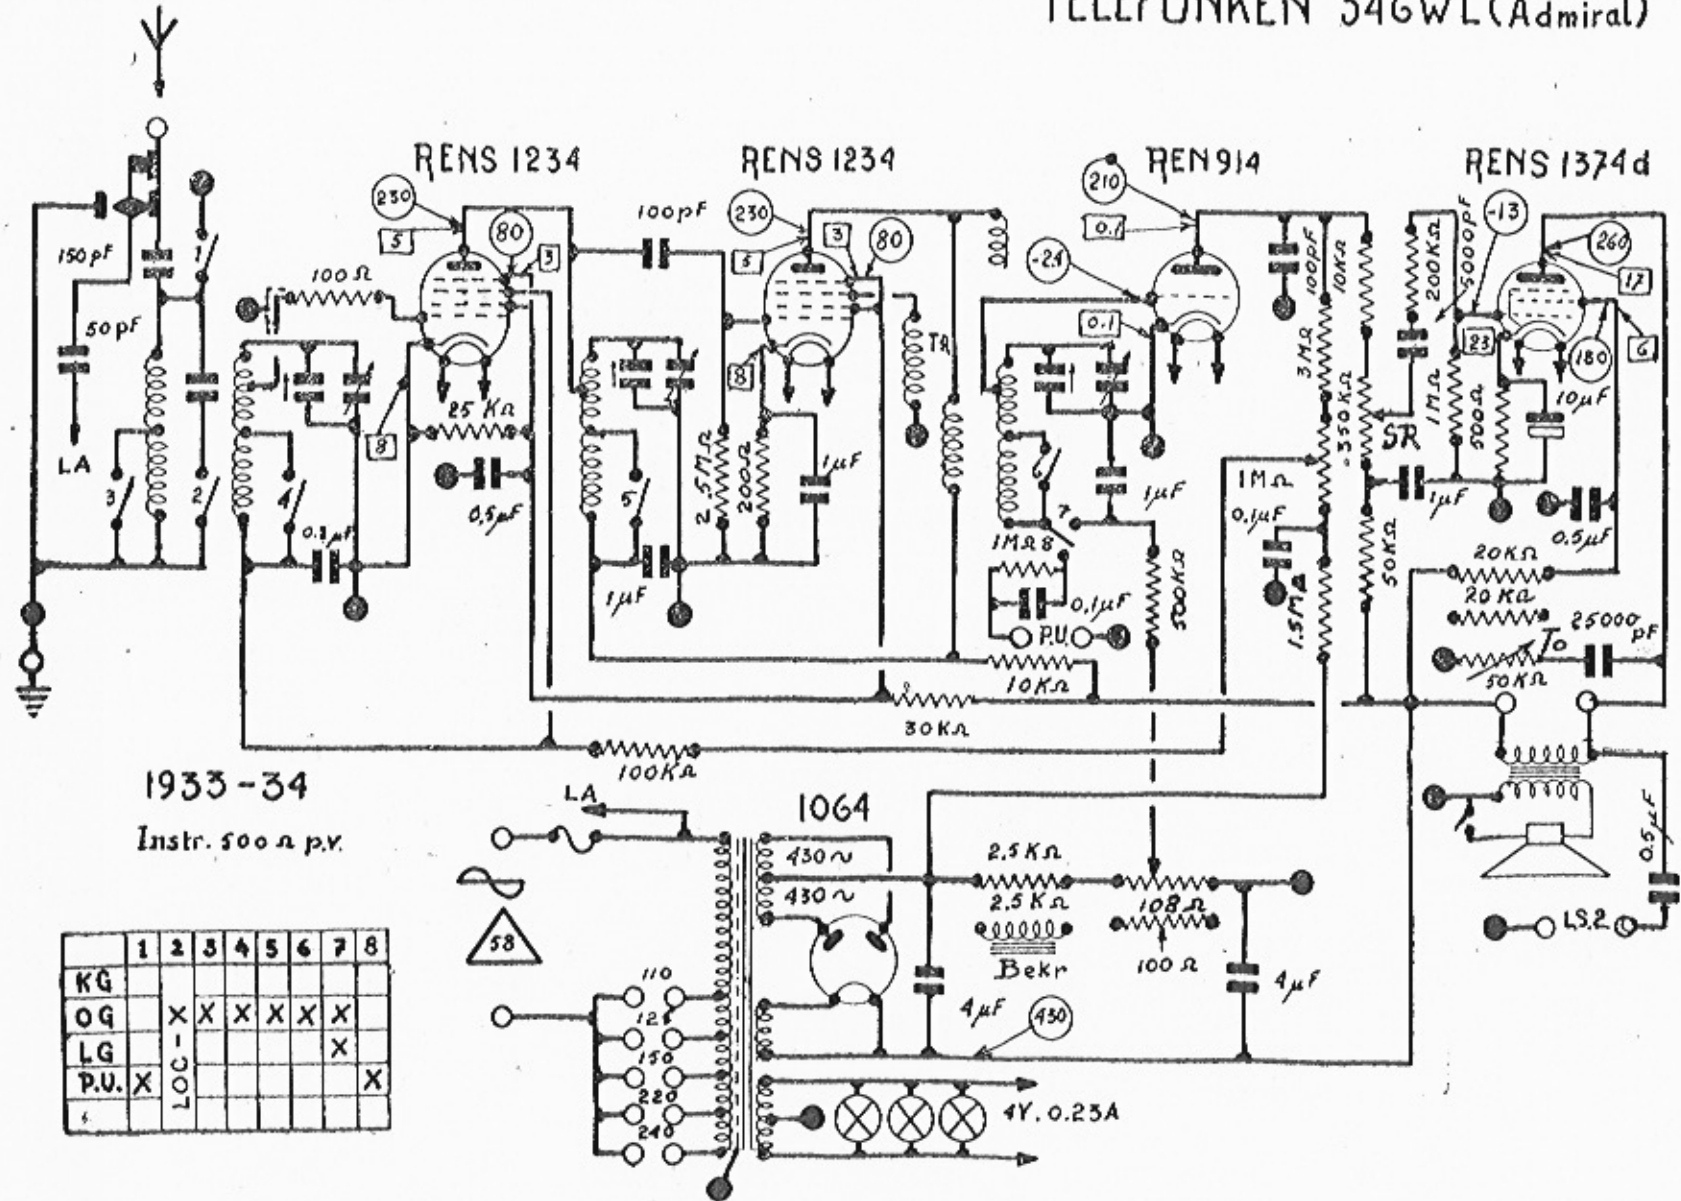

TELEFUNKEN 346WL (Admiral)

— 265 —

1933-34
Instr. 500 Ω p.v.

	1	2	3	4	5	6	7	8
KG								
OG		X	X	X	X	X	X	
LG		X					X	
P.U.	X							X